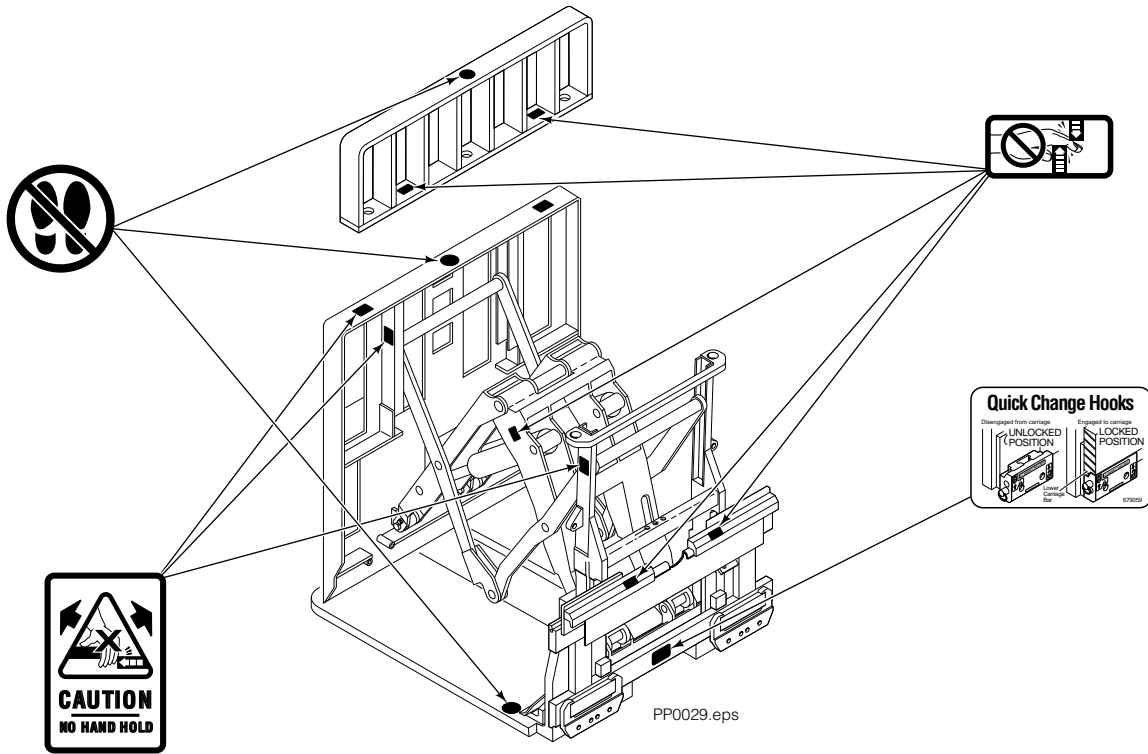

Decals

35E/45E Sheet-Sav

Decals

35E/45E QFM™ Sheet-Sav

Frame Group ITA III

35/45E

REF	QTY	PART NO.	DESCRIPTION	REF	QTY	PART NO.	DESCRIPTION
		6009046	Frame Group	7	1	683187	Tube
1	1	6009048	Frame	8	1	683186	Tube
2	3	2453	Fitting, 6-6	9	1	6009055	Spacer
3	1	2680	Fitting, 6-6	10	2	675514	Lower Hook
4	1	2375	Fitting, 6-6	11	2	678832	Pin
5	2	204938	Set Screw, .5x3.0	12	2	675515	Guide
6	2	5930	Nut	13	4	794978	Capscrew, M16x90