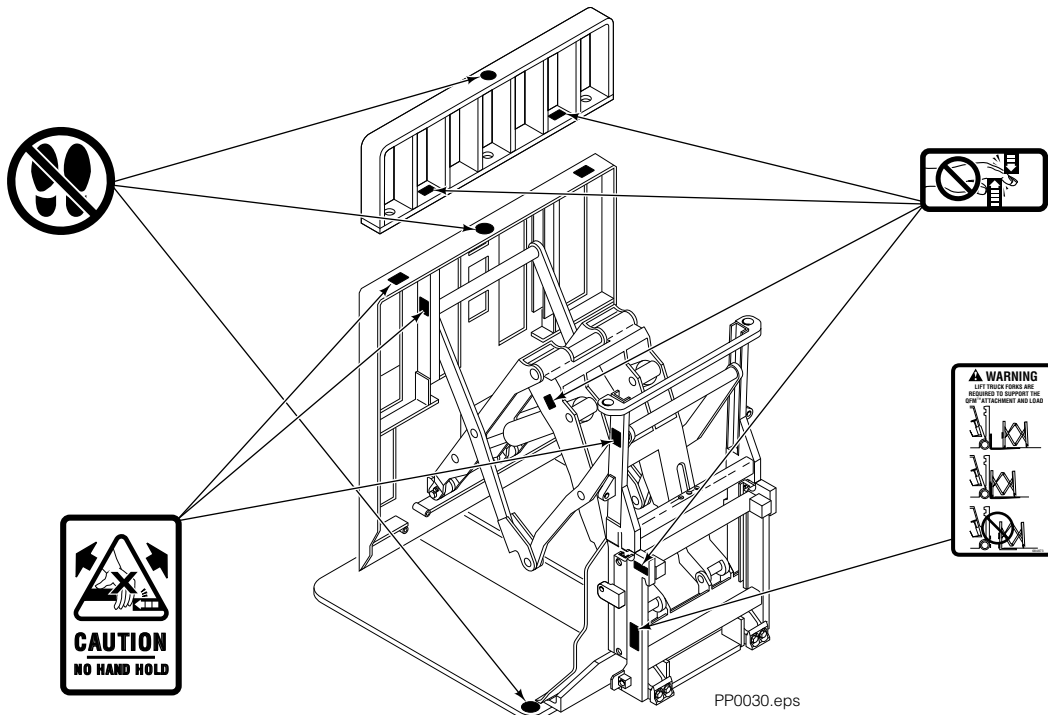

Decals

35E/45E Sheet-Sav

Decals

35E/45E QFM™ Sheet-Sav

Frame Group ITA III

35/45E

REF	QTY	PART NO.	DESCRIPTION	REF	QTY	PART NO.	DESCRIPTION
		6009046	Frame Group	7	1	683187	Tube
1	1	6009048	Frame	8	1	683186	Tube
2	3	2453	Fitting, 6-6	9	1	6009055	Spacer
3	1	2680	Fitting, 6-6	10	2	675514	Lower Hook
4	1	2375	Fitting, 6-6	11	2	678832	Pin
5	2	204938	Set Screw, .5x3.0	12	2	675515	Guide
6	2	5930	Nut	13	4	794978	Capscrew, M16x90