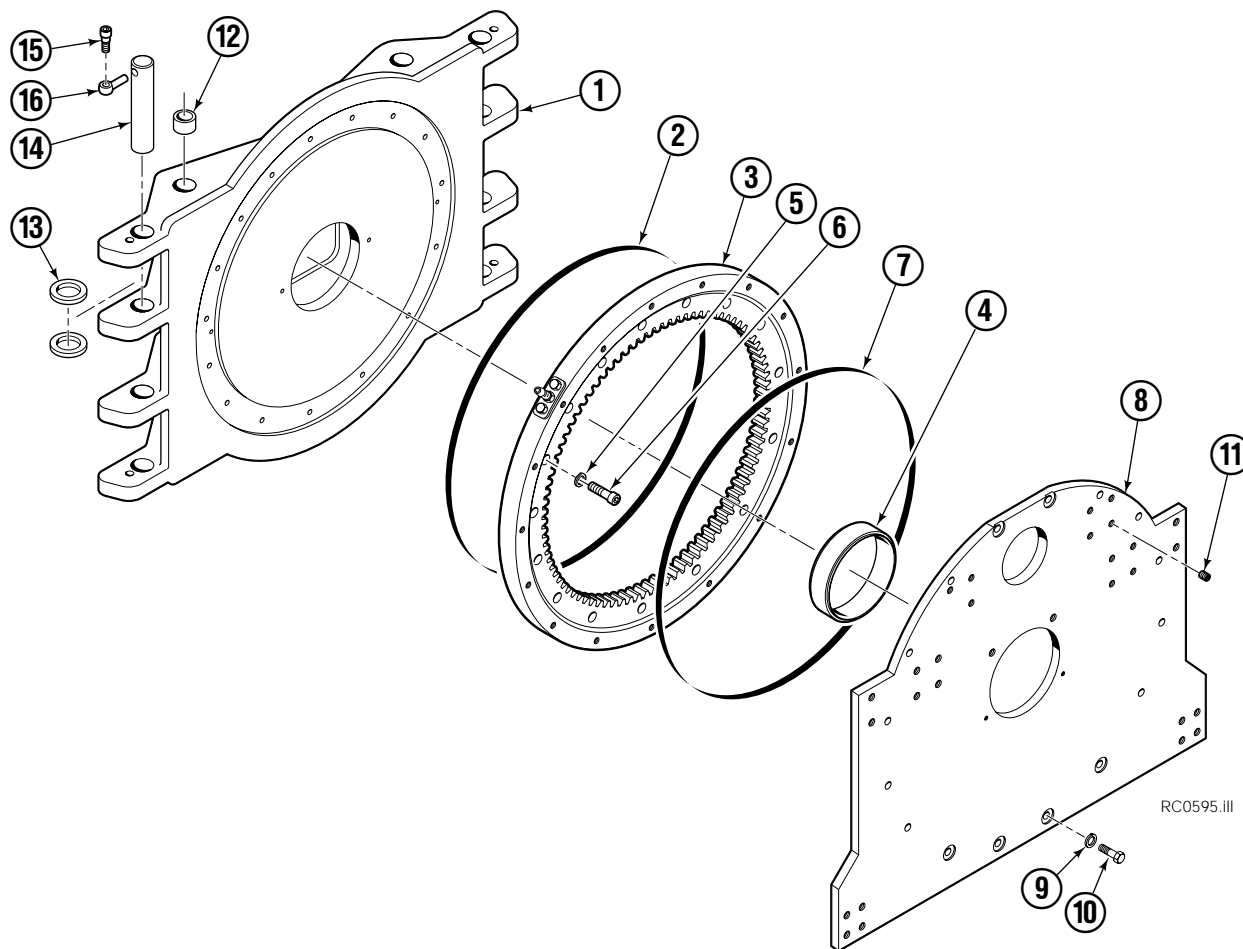

# Safety Decals

RC0631.eps

REF	QTY	PART NO.	DESCRIPTION
1	4	665595	No Hand Hold Decal
2	6	656038	No Hand Hold Decal
3	4	679150	No Step Decal
4	2	660269	Short Arm Decal

# Rotator Frame

RC0595.III

55C			
REF	QTY	PART NO.	DESCRIPTION
		660193	Rotator Frame
1	1	660194	Frame - Revolving
2	1	622112	Seal
3	1	656332	Bearing Assembly
4	1	631264	Seal
5	16	6374	Lockwasher
6	16	4506	Capscrew
7	1	622123	Seal
8	1	633684	Baseplate
9	16	6290	Lockwasher
10	16	636407	Capscrew
11	1	6605	Plug
12	8	660199	Bushing
13	16	660200	Shim
14	4	661174	Pin
15	4	651090	Shoulder Bolt
16	4	651091	Eye Bolt