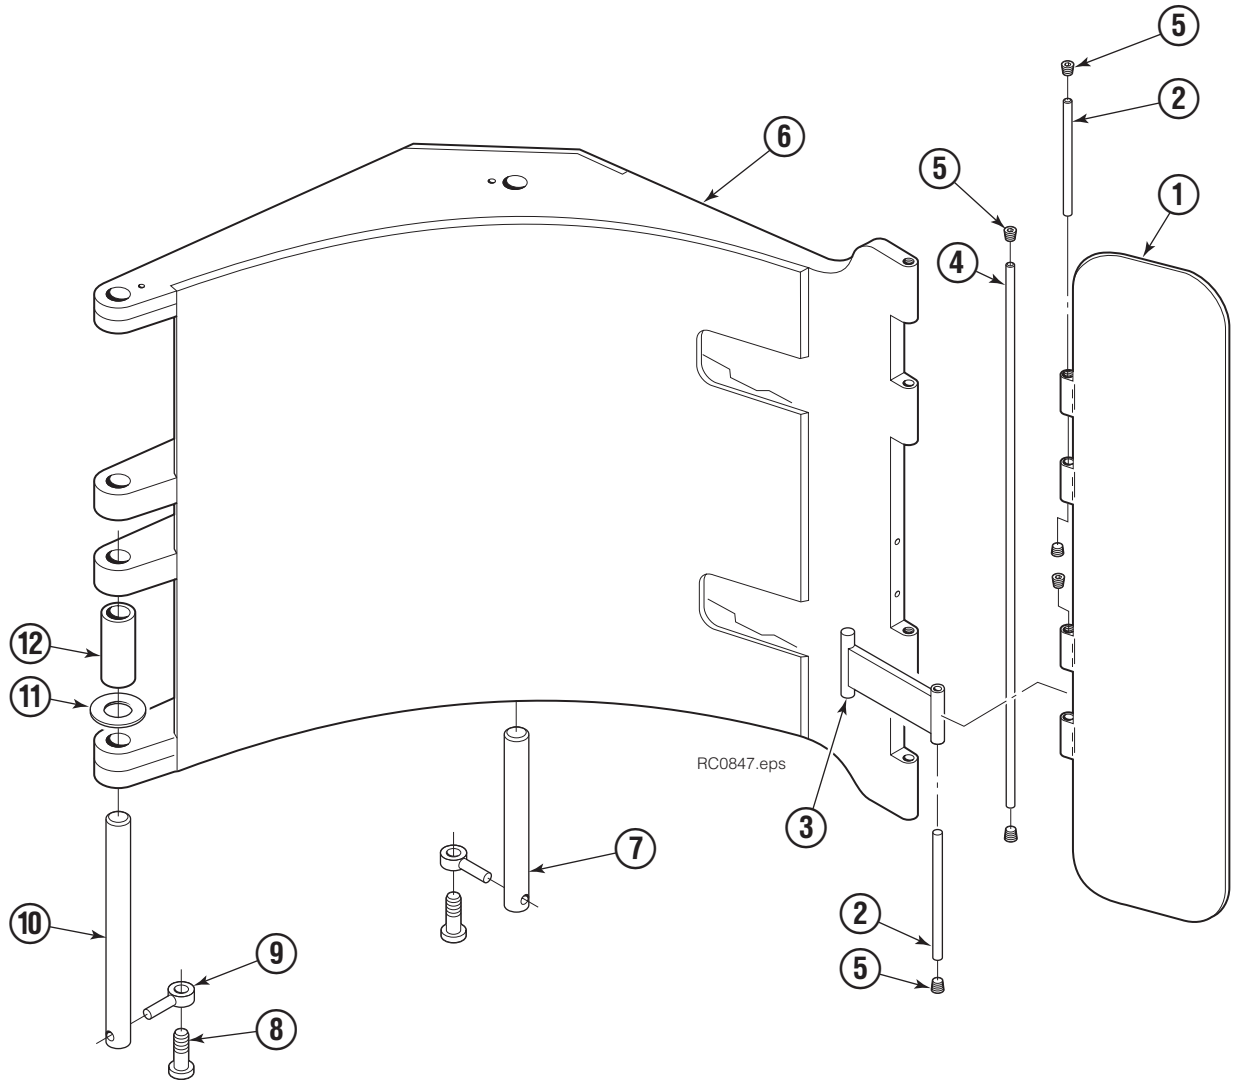

# Long Arm Assembly

55C			
REF	QTY	PART NO.	DESCRIPTION
		660208	Long Arm Assembly
1	1	660169	◆ Contact Plate - Algrip
2	2	650846	◆ Pin
3	2	660209	◆ Link
4	1	660176	◆ Pin
5	6	651113	◆ Plug
6	1	660211	◆ Long Arm
7	2	661174	Pin
8	4	651090	Shoulder Bolt
9	4	651091	Eye Bolt
10	2	651374	Pin
11	2	660189	Shim
12	2	661175	Tube - Spacer