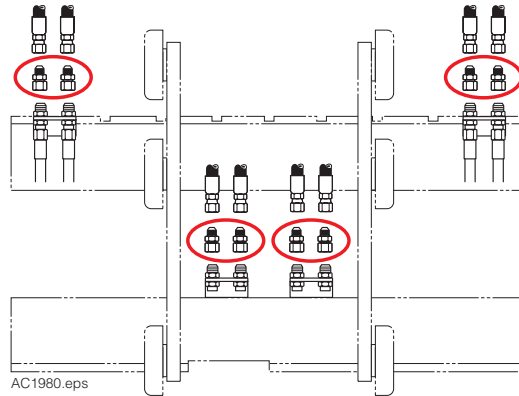

Fitting Adaption Kits

Fitting kits for adapting truck supply fittings to Cascade Hose Installation Kits

OEM	Truck	Mast	Fitting Kit
Crown	FC4500	TT/TL	6807057
	FC4500	Quad	6807057
	FC4500	Quad	6807057
	SC4500	TT/QUAD	6807057
	SC4500	TT/Quad	Consult Engineering
Hyster	E25-40Z		6807057
	E30-40HSD		6807057
	J30-40		6807059
	J30-40XNT		6807059
	E45-65Z		6807059
	J40-65Z		6807059
	E70-120Z		6807057
	"S30-70FT/H30-70FT"		6807059
	S80-120FT	2 Stage LFL	6807060
	S80-120FT	2 Stage FFL	6807060
	S80-120FT	3 Stage FFL	6807060
	H80-120FT		6807060
	S135-155FT	2 Stage LFL	6807060
S135-155FT	3 Stage FFL	6807060	
H135-155FT	2 Stage LFL	6807060	
H135-155FT	3 Stage FFL	6807060	
Komatsu	AX50		6807057
	BX50		6807057
	BBX50		6807057
	AMX		6807057
	BMX		6807057
	CX20		6807057
Nissan	TX30/35/40, SCX30S/30/35/40	2W, 3F	6807058
	CF30/35, CFS40, AF30/35, BX30/35	2W	6807058
	CF30/35, CFS40, AF30/35, BX30/35	3F, 3V, 2F, 2WT	6807057
	CF40/50, AF50, BX40/50	2W	6807058
	CF40/50, AF50, BX40/50	3F, 3V, 2F, 2WT	6807057
	CF55/60, CFS60, BX60	2W, 2F	6807058
	CF55/60, CFS60, BX60	3F, 3V	6807057
	CFS65, CF70/80, BX80	2H, 2F	6807058
	CFS65, CF70/80, BX80	3F, 3V	6807057
	PF30/35, PFS40	2W, 2F	6807058
	PF30/35, PFS40	3F, 3V	6807057
	PF40/50	2W, 2F	6807058
	PF40/50	3F, 3V	6807057
	PF55/60	2W, 2F	6807058
	PF55/60	3F, 3V	6807057
PF70	2W, 2F	6807058	
PF70	3F, 3V	6807057	
Raymond	4100	Triple	6807057
	4200	Triple	6807057