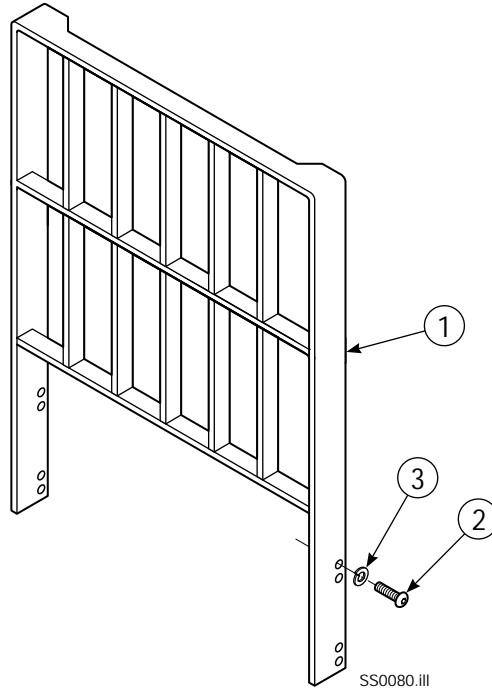

Backrest

REF	QTY	PART NO.	DESCRIPTION
1	1	359172	Backrest
2	8	200173	Capscrew
3	8	684586	Lockwasher