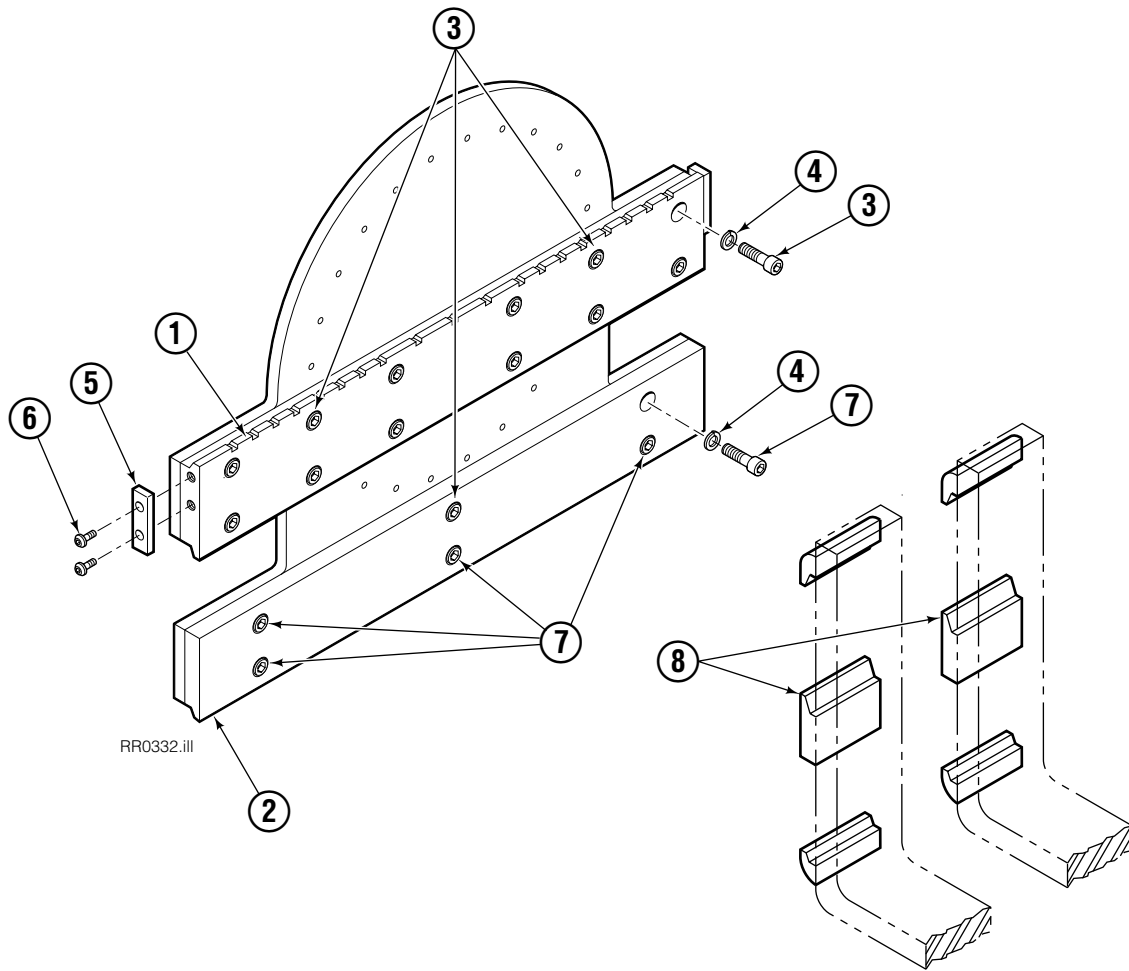

Check Valve

80D			
REF	QTY	PART NO.	DESCRIPTION
		670549	Check Valve Assembly
1	2	609453	Fitting, 10
2	2	670552	Spring
3	2	670551	Guide
4	2	7020	Ball
5	2	602580	Fitting, 8
6	2	673989	Spring
7	1	670550	Body
8	1	670553	Spool

Fork Bar Group

80D			
REF	QTY	PART NO.	DESCRIPTION
		6003186	Fork Bar Group
1	1	677211	Upper Bar
2	1	677212	Lower Bar
3	13	769579	Capscrew, M20 X 40
4	18	779506	Lockwasher, M20
5	2	606988	Keeper
6	4	4880	Capscrew, 1/2 NC X 1.0 GR8
7	5	775559	Capscrew, M20 X 30
8	2	689281	Hook ■