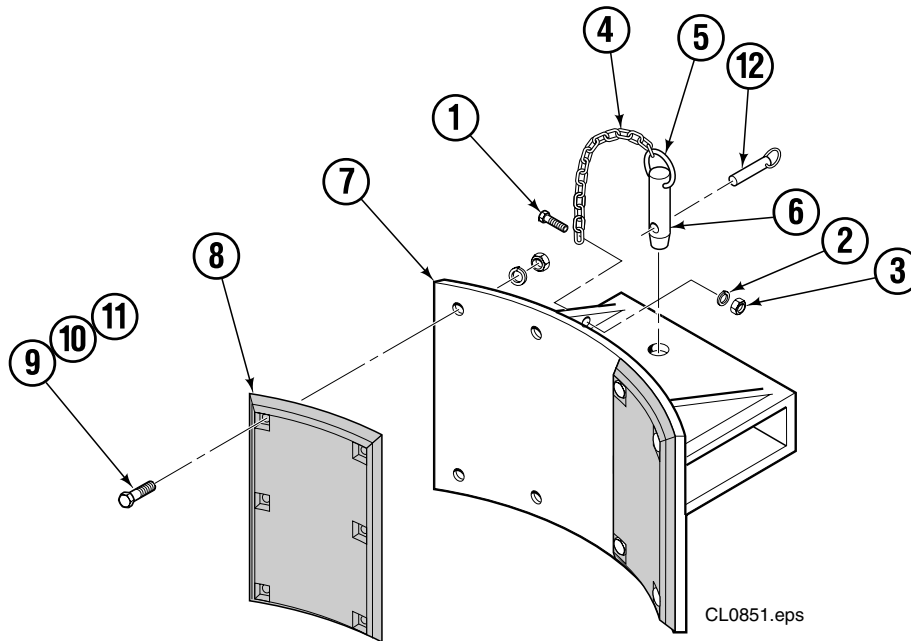

# Drum Arm, Slip-On Faßarm-gruppe Groupe Bras à fûts

893371

Ref	Qty	Part No.	Description	Bezeichnung	Description
1	1	3552	Capscrew	Kopfschraube	Vis à tête
2	1	6286	Washer	Unterlegblech	Rondelle
3	1	5926	Nut	Mutter	Ecrou1
4	1	10981	Chain	Kette	Chaîne
5	1	10980	Handle	Griff	Poignée
6	1	638206	Pin	Bolzen	Goupille
7	1	893372	Slip-on arm	Mehrzweckarm	Bras amovible
8	2	624701	Contact pad	Platte	Plateau
9	8	10108	Capscrew	Kopfschraube	Vis à tête
10	8	6409	Washer	Unterlegblech	Rondelle
11	8	5928	Nut	Mutter	Ecrou1
12	1	638220	Pin	Bolzen	Goupille