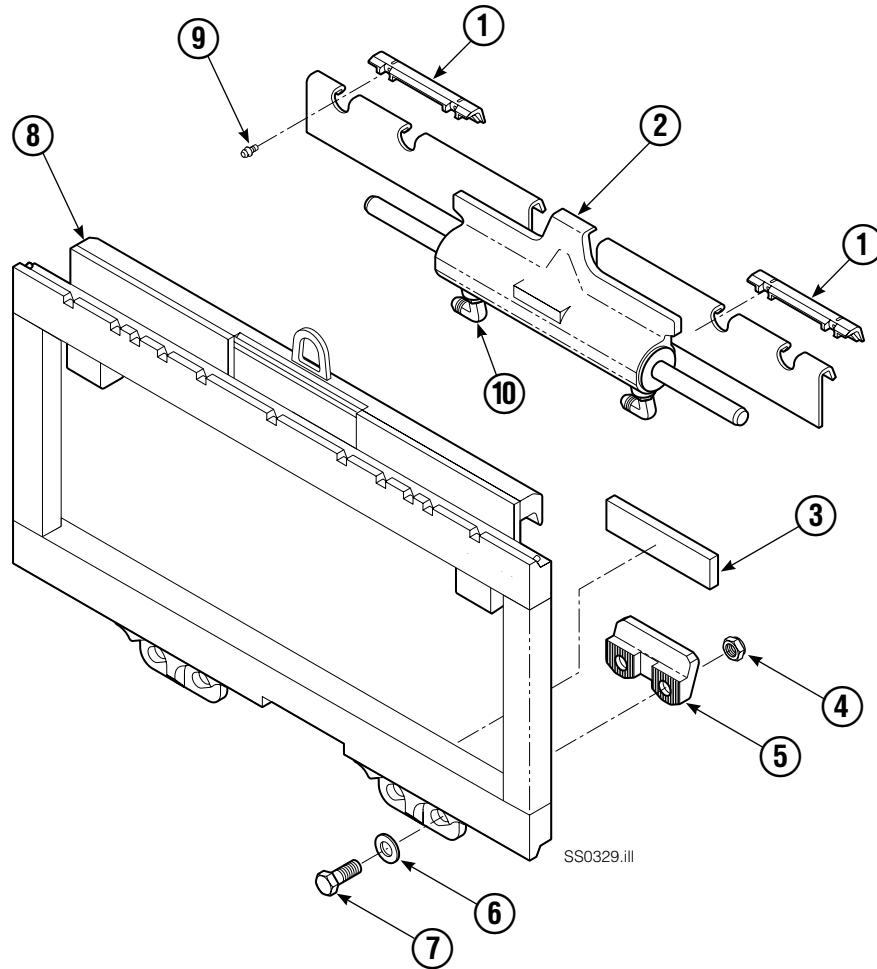

Sideshifter Assembly

60E			
REF	QTY	PART NO.	DESCRIPTION
1	2	672018	Upper Bearing
2	2	583973	Cylinder Assembly ●
3	2	208350	Lower Bearing
4	4	553857	Nut ▲
5	2	204186	Lower Hook ▲
6	4	667225	Washer ▲
7	4	639121	Capscrew, 5/8 NCx1.50 GR5 ▲
8	1	4017-130	Frame
9	2	7403	Grease Fitting
10	2	601676	Fitting, 6-6 ■