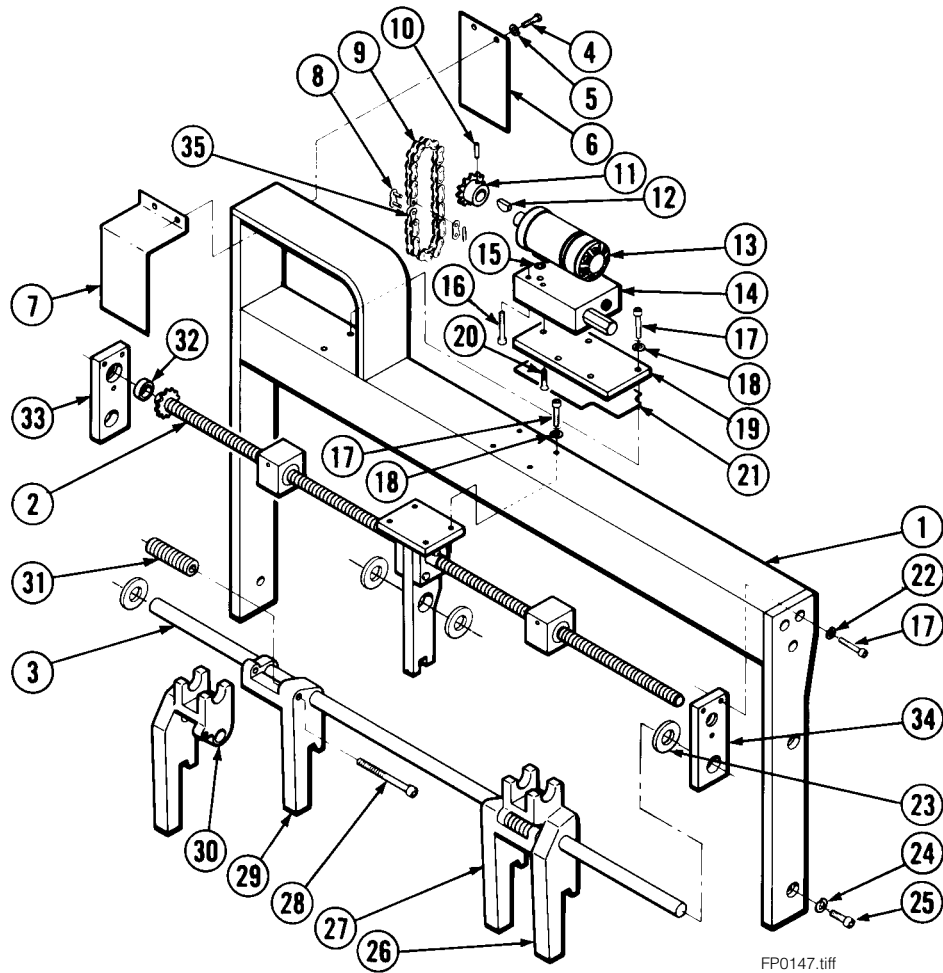

Decals

Base Unit

FP0147.tiff

60E							
REF	QTY	PART NO.	DESCRIPTION	REF	QTY	PART NO.	DESCRIPTION
		205456	Fork Positioner, 41 in. ■	18	6	680030	Lockwasher
1	1	205450	Frame, 41 in. ■	19	1	205553	Plate
2	1	205658	Threaded Assembly, 41 in. ■●	20	3	768697	Capscrew
3	1	205437	Bar, 41 in. ■	21	4	205556	Shim
4	2	767961	Capscrew	22	6	681238	Lockwasher
5	2	686119	Lockwasher, M8	23	4	206099	Rubber Pad
6	1	204548	Guard - Back	24	4	678992	Lockwasher
7	1	205462	Guard - Front	25	4	769574	Capscrew
8	1	206498	Master Link	26	1	205476	Fork Carrier, L. H.
9	1	205360	Chain	27	1	205478	Fork Adjuster, L. H.
10	1	4956	Setscrew	28	2	768836	Capscrew
11	1	205463	Sprocket	29	1	205474	Fork Adjuster, R. H.
12	1	661715	Key	30	1	205472	Fork Carrier, R. H.
13	1	204660	Motor	31	52	202348	Washer, M12
14	1	205470	Valve ▲	32	2	204664	Bushing
15	2	2705	O-Ring	33	1	205381	Retainer, R. H.
16	4	607058	Capscrew	34	1	205382	Retainer, L. H.
17	12	767615	Capscrew	35	1	204666	Offset Link

■ Carriage width

● See Threaded Assembly group for parts breakdown.

▲ See Valve group for parts breakdown.

Reference: S-5892, Common Parts 205821.

Threaded Assembly

60E			
REF	QTY	PART NO.	DESCRIPTION
		205658	Threaded Assembly
1	1	204591	Acme Thread - R.H.
2	1	204588	Acme Thread - L.H.
3	1	205466	Coupling
4	2	768788	Capscrew
5	1	205465	Sprocket
6	1	207424	Roll Pin
7	1	205550	Acme Nut - L.H.
8	2	205548	Block Nut
9	2	205079	Roll Pin
10	4	765718	Nut
11	4	680217	Lockwasher
12	2	205467	Bearing Plate
13	1	205384	Bracket
14	4	202345	Capscrew
15	1	205549	Acme nut - R.H.
16	2	204612	Lock Nut

Reference: S-3442

Valve

60E			
REF	QTY	PART NO.	DESCRIPTION
		205470	Valve Assembly
1	1	205551	Valve Body
2	1	206511	Relief Cartridge
3	2	601676	Fitting, 8-8
4	1	604510	Fitting, 6
5	4	202346	Washer
6	2	206510	Restrictor
7	1	682170	Service Kit