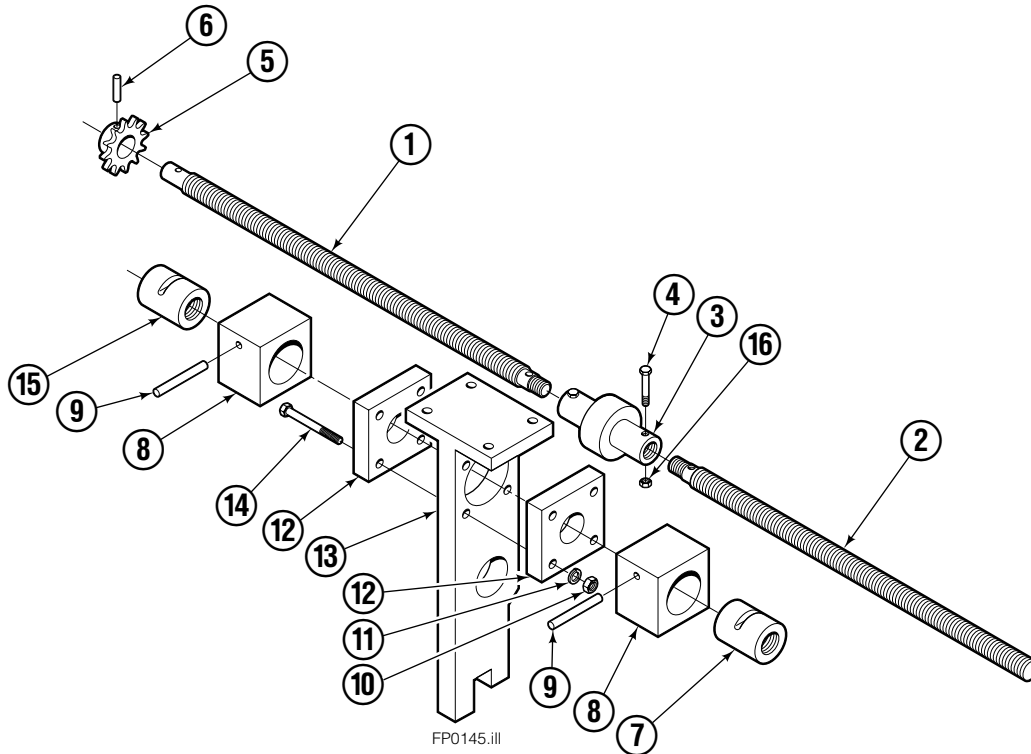

Decals

Base Unit

FP0147.tiff

60E							
REF	QTY	PART NO.	DESCRIPTION	REF	QTY	PART NO.	DESCRIPTION
		205456	Fork Positioner, 41 in. ■	18	6	680030	Lockwasher
1	1	205450	Frame, 41 in. ■	19	1	205553	Plate
2	1	205658	Threaded Assembly, 41 in. ■●	20	3	768697	Capscrew
3	1	205437	Bar, 41 in. ■	21	4	205556	Shim
4	2	767961	Capscrew	22	6	681238	Lockwasher
5	2	686119	Lockwasher, M8	23	4	206099	Rubber Pad
6	1	204548	Guard - Back	24	4	678992	Lockwasher
7	1	205462	Guard - Front	25	4	769574	Capscrew
8	1	206498	Master Link	26	1	205476	Fork Carrier, L. H.
9	1	205360	Chain	27	1	205478	Fork Adjuster, L. H.
10	1	4956	Setscrew	28	2	768836	Capscrew
11	1	205463	Sprocket	29	1	205474	Fork Adjuster, R. H.
12	1	661715	Key	30	1	205472	Fork Carrier, R. H.
13	1	204660	Motor	31	52	202348	Washer, M12
14	1	205470	Valve ▲	32	2	204664	Bushing
15	2	2705	O-Ring	33	1	205381	Retainer, R. H.
16	4	607058	Capscrew	34	1	205382	Retainer, L. H.
17	12	767615	Capscrew	35	1	204666	Offset Link

■ Carriage width

● See Threaded Assembly group for parts breakdown.

▲ See Valve group for parts breakdown.

Reference: S-5892, Common Parts 205821.

Threaded Assembly

60E			
REF	QTY	PART NO.	DESCRIPTION
		205658	Threaded Assembly
1	1	204591	Acme Thread - R.H.
2	1	204588	Acme Thread - L.H.
3	1	205466	Coupling
4	2	768788	Capscrew
5	1	205465	Sprocket
6	1	207424	Roll Pin
7	1	205550	Acme Nut - L.H.
8	2	205548	Block Nut
9	2	205079	Roll Pin
10	4	765718	Nut
11	4	680217	Lockwasher
12	2	205467	Bearing Plate
13	1	205384	Bracket
14	4	202345	Capscrew
15	1	205549	Acme nut - R.H.
16	2	204612	Lock Nut

Reference: S-3442

Valve

60E			
REF	QTY	PART NO.	DESCRIPTION
		205470	Valve Assembly
1	1	205551	Valve Body
2	1	206511	Relief Cartridge
3	2	601676	Fitting, 8-8
4	1	604510	Fitting, 6
5	4	202346	Washer
6	2	206510	Restrictor
7	1	682170	Service Kit