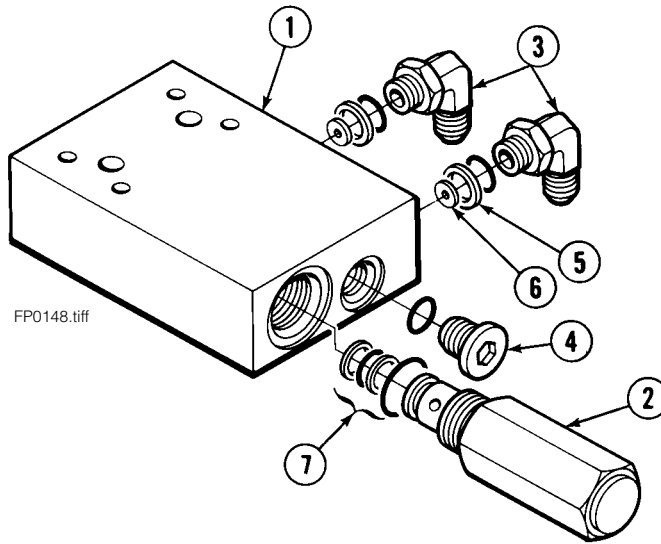

Decals

Base Unit

FP0147.tiff

60E							
REF	QTY	PART NO.	DESCRIPTION	REF	QTY	PART NO.	DESCRIPTION
		205456	Fork Positioner, 41 in. ■	18	6	680030	Lockwasher
1	1	205450	Frame, 41 in. ■	19	1	205553	Plate
2	1	205658	Threaded Assembly, 41 in. ■●	20	3	768697	Capscrew
3	1	205437	Bar, 41 in. ■	21	4	205556	Shim
4	2	767961	Capscrew	22	6	681238	Lockwasher
5	2	686119	Lockwasher, M8	23	4	206099	Rubber Pad
6	1	204548	Guard - Back	24	4	678992	Lockwasher
7	1	205462	Guard - Front	25	4	769574	Capscrew
8	1	206498	Master Link	26	1	205476	Fork Carrier, L. H.
9	1	205360	Chain	27	1	205478	Fork Adjuster, L. H.
10	1	4956	Setscrew	28	2	768836	Capscrew
11	1	205463	Sprocket	29	1	205474	Fork Adjuster, R. H.
12	1	661715	Key	30	1	205472	Fork Carrier, R. H.
13	1	204660	Motor	31	52	202348	Washer, M12
14	1	205470	Valve ▲	32	2	204664	Bushing
15	2	2705	O-Ring	33	1	205381	Retainer, R. H.
16	4	607058	Capscrew	34	1	205382	Retainer, L. H.
17	12	767615	Capscrew	35	1	204666	Offset Link

■ Carriage width

● See Threaded Assembly group for parts breakdown.

▲ See Valve group for parts breakdown.

Reference: S-5892, Common Parts 205821.

Threaded Assembly

60E			
REF	QTY	PART NO.	DESCRIPTION
		205658	Threaded Assembly
1	1	204591	Acme Thread - R.H.
2	1	204588	Acme Thread - L.H.
3	1	205466	Coupling
4	2	768788	Capscrew
5	1	205465	Sprocket
6	1	207424	Roll Pin
7	1	205550	Acme Nut - L.H.
8	2	205548	Block Nut
9	2	205079	Roll Pin
10	4	765718	Nut
11	4	680217	Lockwasher
12	2	205467	Bearing Plate
13	1	205384	Bracket
14	4	202345	Capscrew
15	1	205549	Acme nut - R.H.
16	2	204612	Lock Nut

Reference: S-3442

Valve

60E			
REF	QTY	PART NO.	DESCRIPTION
		205470	Valve Assembly
1	1	205551	Valve Body
2	1	206511	Relief Cartridge
3	2	601676	Fitting, 8-8
4	1	604510	Fitting, 6
5	4	202346	Washer
6	2	206510	Restrictor
7	1	682170	Service Kit