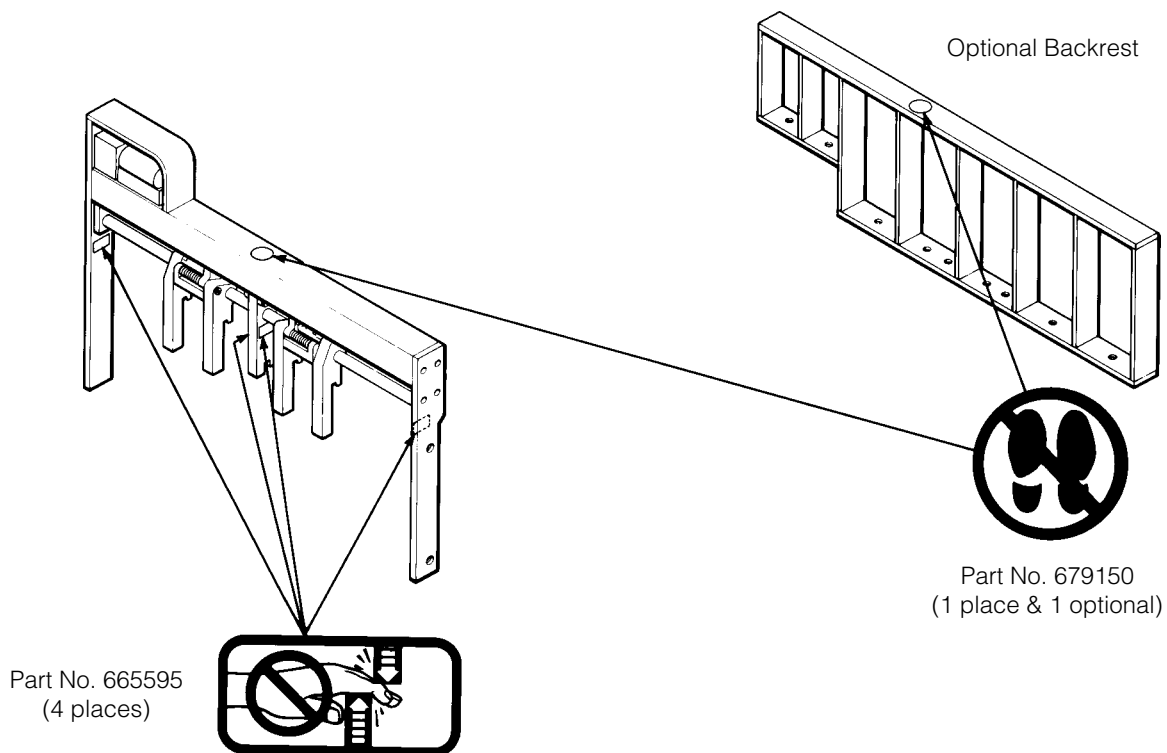

Decals

Base Unit

FP0147.tiff

60E							
REF	QTY	PART NO.	DESCRIPTION	REF	QTY	PART NO.	DESCRIPTION
		205456	Fork Positioner, 41 in. ■	18	6	680030	Lockwasher
1	1	205450	Frame, 41 in. ■	19	1	205553	Plate
2	1	205658	Threaded Assembly, 41 in. ■●	20	3	768697	Capscrew
3	1	205437	Bar, 41 in. ■	21	4	205556	Shim
4	2	767961	Capscrew	22	6	681238	Lockwasher
5	2	686119	Lockwasher, M8	23	4	206099	Rubber Pad
6	1	204548	Guard - Back	24	4	678992	Lockwasher
7	1	205462	Guard - Front	25	4	769574	Capscrew
8	1	206498	Master Link	26	1	205476	Fork Carrier, L. H.
9	1	205360	Chain	27	1	205478	Fork Adjuster, L. H.
10	1	4956	Setscrew	28	2	768836	Capscrew
11	1	205463	Sprocket	29	1	205474	Fork Adjuster, R. H.
12	1	661715	Key	30	1	205472	Fork Carrier, R. H.
13	1	204660	Motor	31	52	202348	Washer, M12
14	1	205470	Valve ▲	32	2	204664	Bushing
15	2	2705	O-Ring	33	1	205381	Retainer, R. H.
16	4	607058	Capscrew	34	1	205382	Retainer, L. H.
17	12	767615	Capscrew	35	1	204666	Offset Link

■ Carriage width

● See Threaded Assembly group for parts breakdown.

▲ See Valve group for parts breakdown.

Reference: S-5892, Common Parts 205821.

Threaded Assembly

60E			
REF	QTY	PART NO.	DESCRIPTION
		205658	Threaded Assembly
1	1	204591	Acme Thread - R.H.
2	1	204588	Acme Thread - L.H.
3	1	205466	Coupling
4	2	768788	Capscrew
5	1	205465	Sprocket
6	1	207424	Roll Pin
7	1	205550	Acme Nut - L.H.
8	2	205548	Block Nut
9	2	205079	Roll Pin
10	4	765718	Nut
11	4	680217	Lockwasher
12	2	205467	Bearing Plate
13	1	205384	Bracket
14	4	202345	Capscrew
15	1	205549	Acme nut - R.H.
16	2	204612	Lock Nut