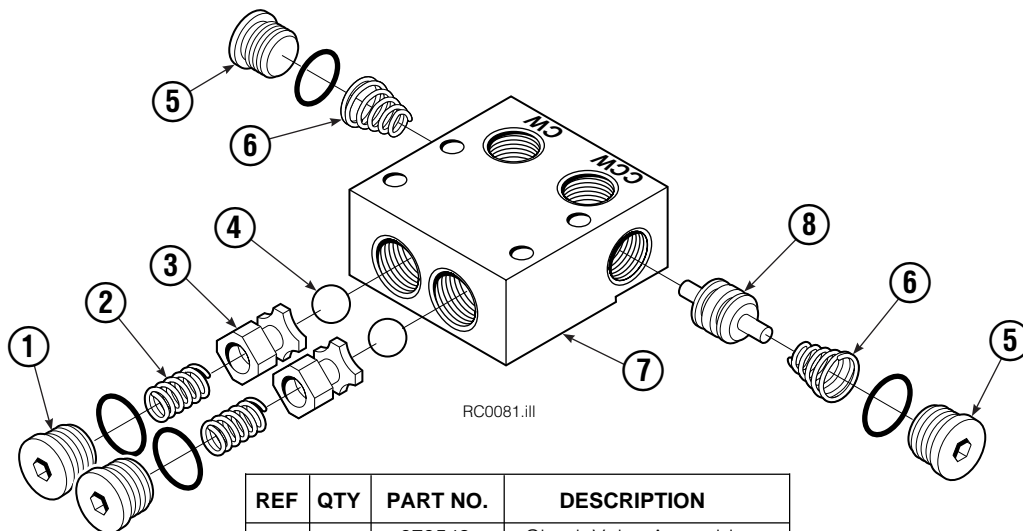

Check Valve

REF	QTY	PART NO.	DESCRIPTION
		670549	Check Valve Assembly
1	2	609453	Fitting, 10
2	2	670552	Spring
3	2	670551	Guide
4	2	7020	Ball
5	2	602580	Fitting, 8
6	2	673989	Spring
7	1	670550	Body
8	1	670553	Spool