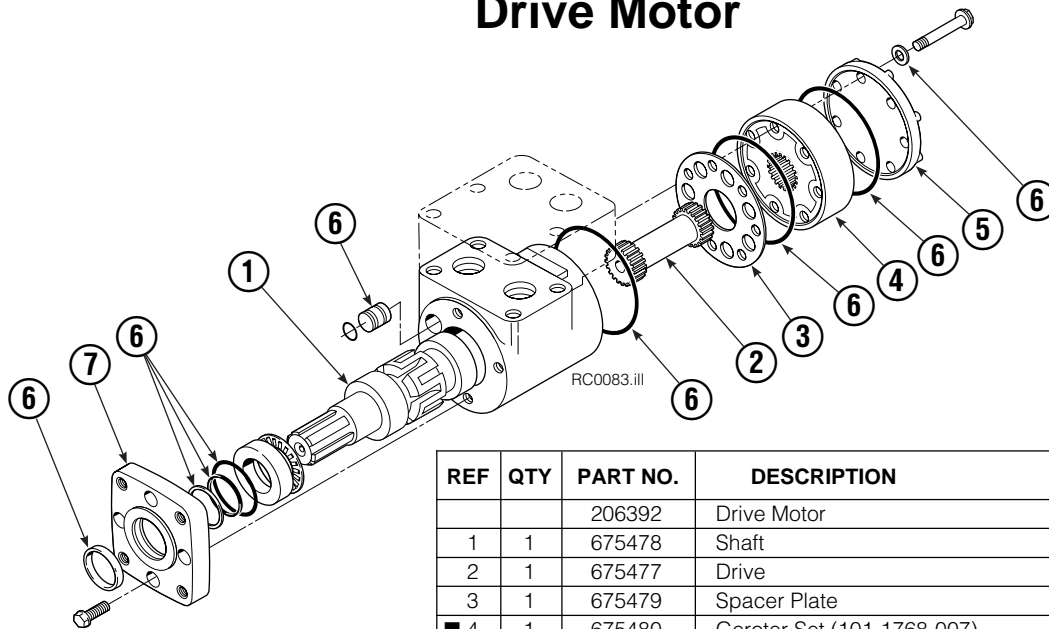

Drive Motor

REF	QTY	PART NO.	DESCRIPTION
		206392	Drive Motor
1	1	675478	Shaft
2	1	675477	Drive
3	1	675479	Spacer Plate
■ 4	1	675480	Gerotor Set (101-1768-007)
■ 4	1	685075	Gerotor Set (101-1768-009)
5	1	675482	End Cap
● 6	1	206405	Service Kit
■ 7	1	685089	Flange (101-1768-007)
■ 7	1	685090	Flange (101-1768-009)