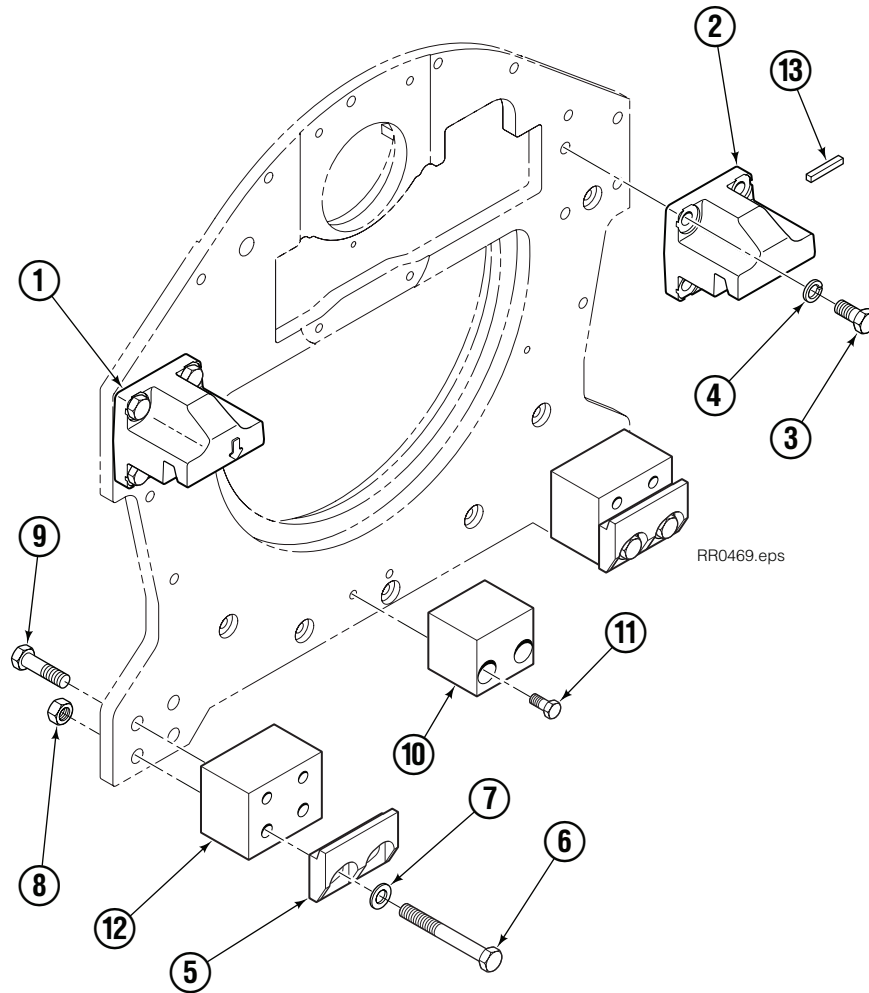

Bolt-On Mounting Group

Class III, 0°			
REF	QTY	PART NO.	DESCRIPTION
		6051625	Mounting Group
1	1	670527	Upper Hook – LH
2	1	670528	Upper Hook – RH
3	8	684295	Capscrew, M16 x 35
4	8	684586	Lockwasher, M16
5	2	675969	Lower Hook
6	4	768572	Capscrew, M16 x 130
7	4	217637	Washer, M16
8	4	781534	Nut, M16
9	4	689997	Capscrew, M16 x 60
10	1	682067	Center Spacer
11	2	767810	Capscrew, M12 x 25
12	2	6051804	Spacer
13	1	669344	Stop Block Kit