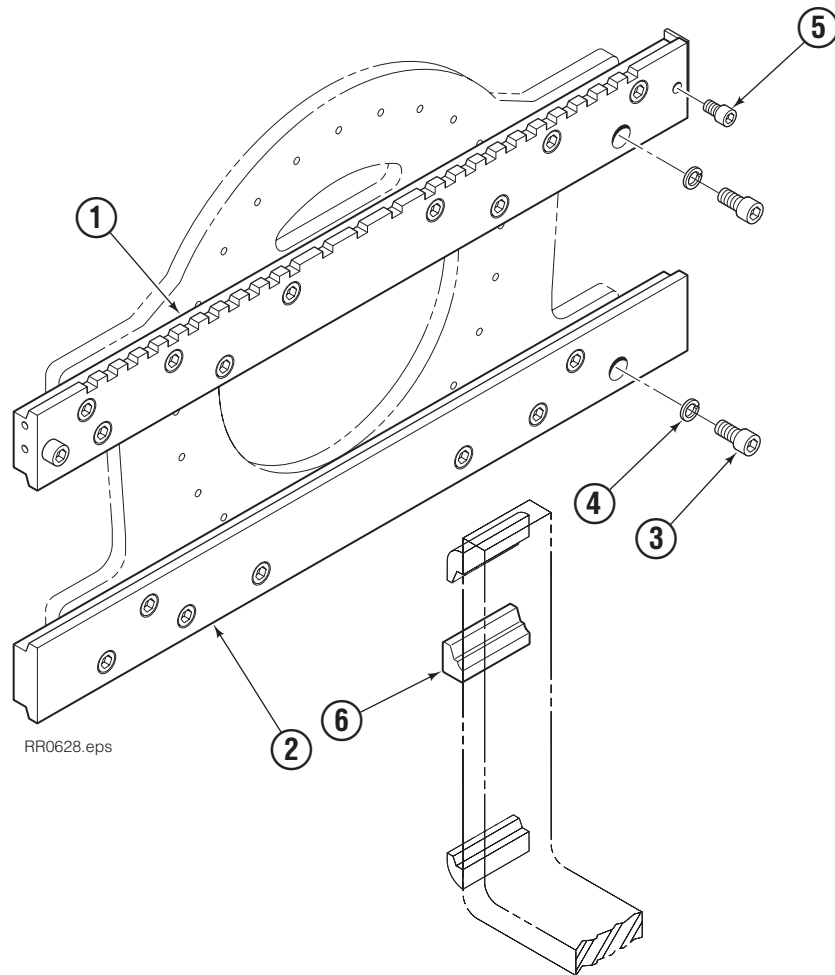

Fork Bar Group

65G			
REF	QTY	PART NO.	DESCRIPTION
		6063243	Fork Bar Group
1	1	6062907	Upper Bar
2	1	6062908	Lower Bar
3	18	769581	Capscrew, M20 x 45
4	18	779506	Lockwasher, M20
5	2	775443	Capscrew, M16 x 25
6	2	689281	Middle Hook