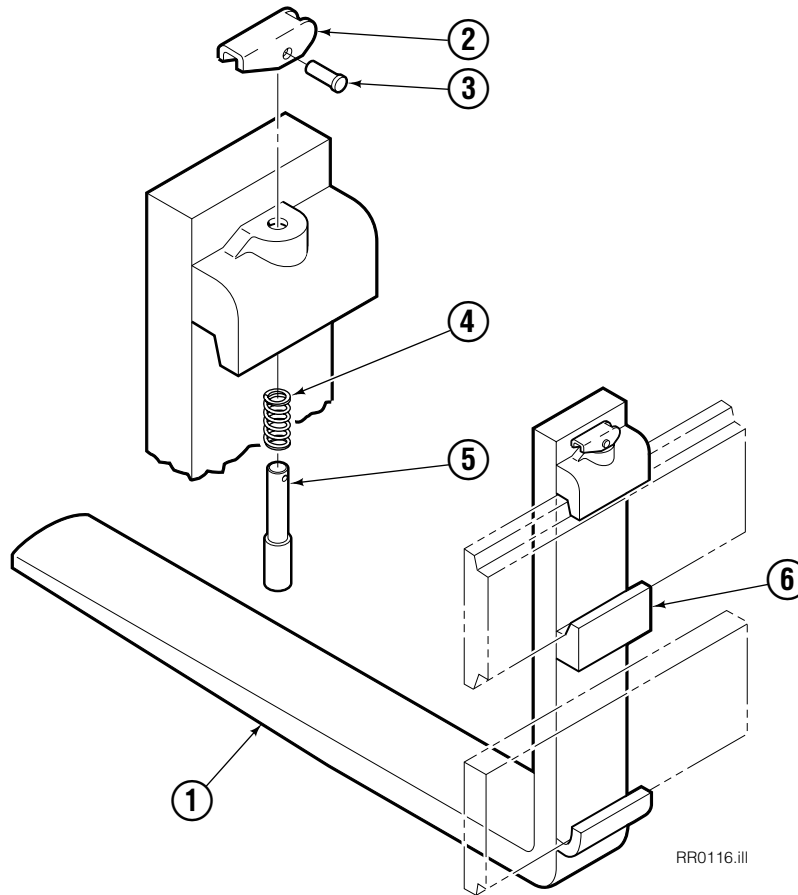

Check Valve

REF	QTY	PART NO.	DESCRIPTION
		670549	Check Valve Assembly
1	2	609453	Fitting, 10
2	2	670552	Spring
3	2	670551	Guide
4	2	7020	Ball
5	2	602580	Fitting, 8
6	2	673989	Spring
7	1	670550	Body
8	1	670553	Spool

Fork Bar Group

100D			
REF	QTY	PART NO.	DESCRIPTION
		206778	Fork Bar Group
1	4	4880	Capscrew, 1/2 NC x 1.0 GR8
2	18	607103	Capscrew, 3/4 NC x 1.50 GR8
3	2	606988	Keeper
4	1	625525	Upper Bar
5	1	625526	Lower Bar
6	18	6448	Lockwasher, 3/4 ID

Adjustable Forks

100D						
REF	QTY	42" PART NO.	48" PART NO.	54" PART NO.	60" PART NO.	DESCRIPTION
		672281	672282	672283	672284	Fork Assembly
1	1	645614	645615	645616	645617	● Fork
2	1	622897	622897	622897	622897	Handle
3	1	8007	8007	8007	8007	Rivet
4	1	622898	622898	622898	622898	Spring
5	1	622899	622899	622899	622899	Pin
6	1	689280	689280	689280	689280	■ Middle Hook