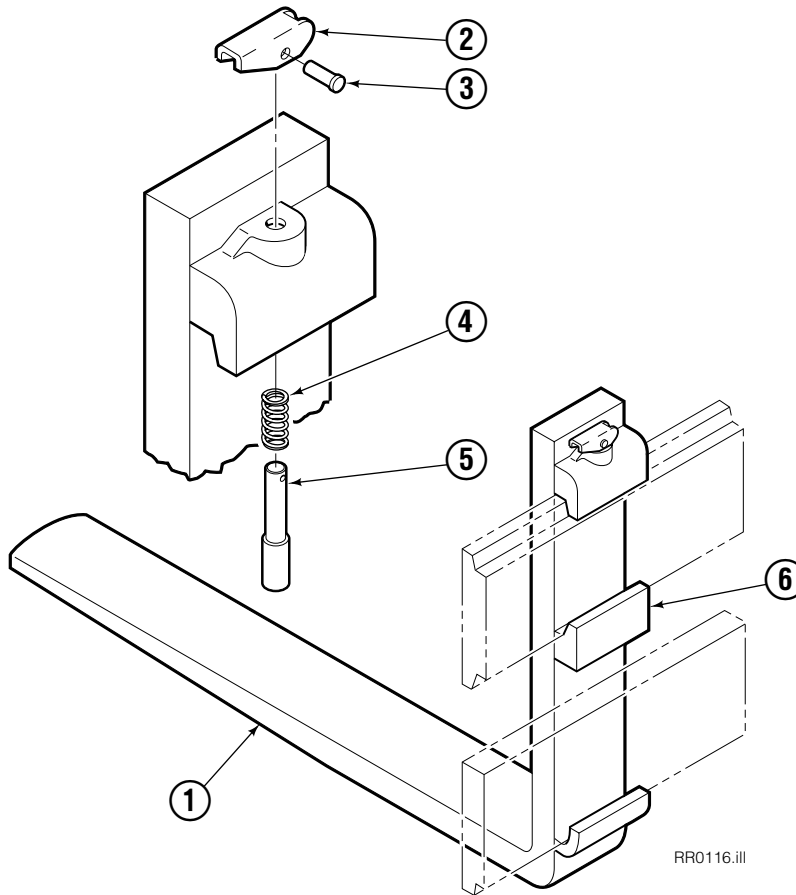

Check Valve

REF	QTY	PART NO.	DESCRIPTION
		670549	Check Valve Assembly
1	2	609453	Fitting, 10
2	2	670552	Spring
3	2	670551	Guide
4	2	7020	Ball
5	2	602580	Fitting, 8
6	2	673989	Spring
7	1	670550	Body
8	1	670553	Spool

Fork Bar Group

55D			
REF	QTY	PART NO.	DESCRIPTION
		206778	Fork Bar Group
1	4	4880	Capscrew, 1/2 NC x 1.0 GR8
2	18	607103	Capscrew, 3/4 NC x 1.50 GR8
3	2	606988	Keeper
4	1	625525	Upper Bar
5	1	625526	Lower Bar
6	18	6448	Lockwasher, 3/4 ID

Adjustable Forks

100D						
REF	QTY	42" PART NO.	48" PART NO.	54" PART NO.	60" PART NO.	DESCRIPTION
		672281	672282	672283	672284	Fork Assembly
1	1	645614	645615	645616	645617	● Fork
2	1	622897	622897	622897	622897	Handle
3	1	8007	8007	8007	8007	Rivet
4	1	622898	622898	622898	622898	Spring
5	1	622899	622899	622899	622899	Pin
6	1	689280	689280	689280	689280	■ Middle Hook