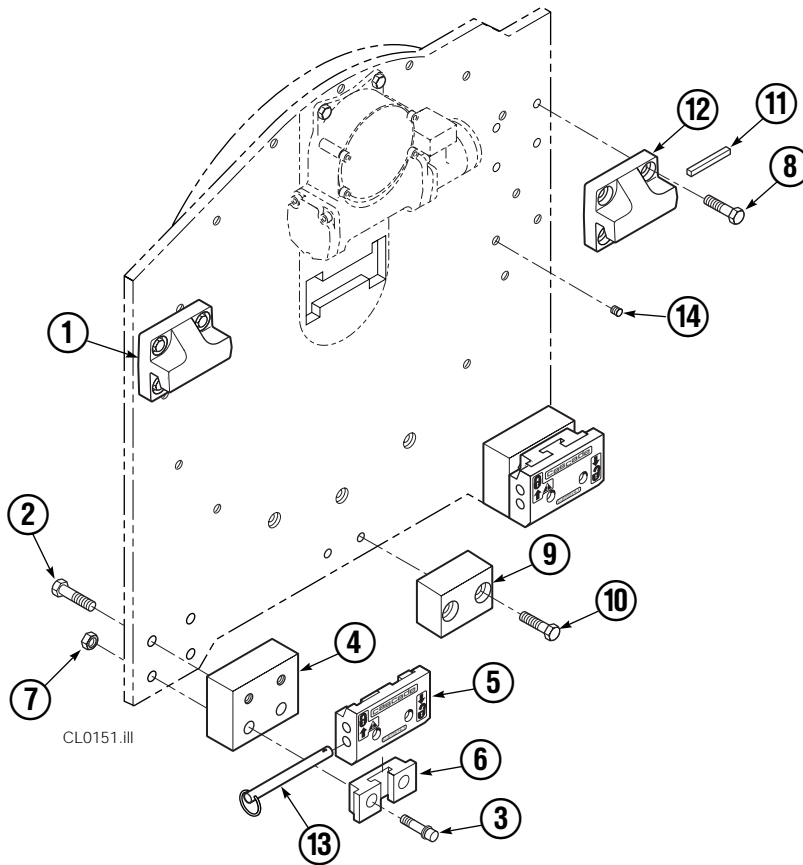

Quick Change Mounting Group

Class III, 0°			
REF	QTY	PART NO.	DESCRIPTION
		680688	Mounting Group
1	1	670527	Upper Hook – LH
2	4	641284	Capscrew, 5/8 NC x 2.25
3	4	607096	Capscrew, 5/8 NC x 5.00
4	2	682068	Spacer
5	2	675957	Lower Hook
6	2	675958	Guide
7	4	676281	Nut, 5/8
8	8	667369	Capscrew, 5/8 NC x 1.25
9	1	682067	Center Spacer
10	2	677828	Capscrew, 1/2 NC x 1.00
11	1	669344	Stop Kit
12	1	670528	Upper Hook – RH
13	2	678832	Pin
14	2	631385	Plug, 5/8