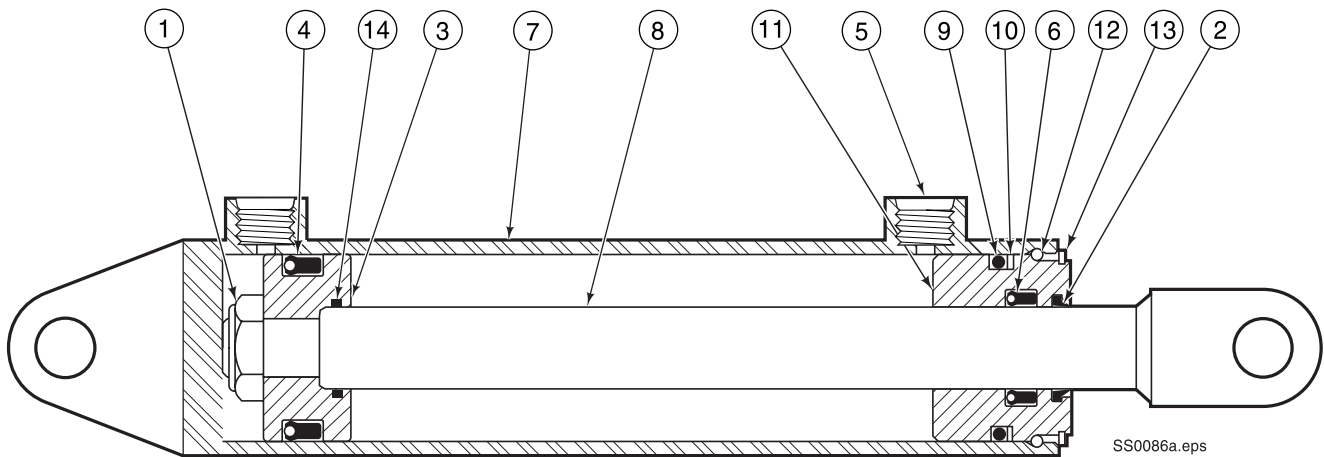

Base unit

Basisgruppe

Ensemble de base

Ref.	Qty.	Part No.	Description	Bezeichnung	Description
1	1	790533	Anchor Bracket	Ankerplatte	Ancrage
2	2	672018	Bearing upper	Führung oben	Segment sup.
3	2	686214	Clevis pin	Bolzen	Goupille
4	2	686217	Cotter pin	Sicherung	Goupille
5	1	686243	Cylinder	Zylinder	Verin
6	2	679829	Lower hook	Untere Haken	Crochet inf.
7	4	679830	Guide	Führung	Guide
8	4	607105	Capscrew	Kopfschraube	Vis a tete
9	2	208350	Bearing	Führung Segment	
10	2	679831	Pin	Bolzen	Goupille
11	2	686215	Clevis pin	Bolzen	Goupille
12	2	601676	Fitting	Verschraubung	Raccord
13	1	675550	Washer	Unterlegscheibe	Rondelle
14	8	752903	Capscrew	Kopfschraube	Vis a tete
15	8	667225	Washer	Unterlegscheibe	Rondelle
16	8	678990	Nut	Mutter	Ecrou
17	4	204186	Lower hook	Untere Haken	Crochet inf.
18	4	208350	Bearing lower	Führung unten	Segment inf.
19	2	797246	Cylinder	Zylinder	Verin
20	4	672018	Bearing upper	Führung oben	Segment sup.
21	2	4061-736	Frame	Rahmen	Bati
22	4	601676	Fitting	Verschraubung	Raccord

Sideshift Cylinder

Vérin de Déplacement Latéral

Seitenschub Zylinder

LC-686243

Ref.	Qty.	Part No.	Description	Bezeichnung	Description
1	1	667665	Nut	Mutter	Ecrou
2	1	626468	Wiper	Abstreifer	Racleur
3	1	561427	Piston	Kolben	Piston
4	1	662457	Seal	Dichtung	Joint
5	2	662103	Plug	Stopfen	Bouchon
6	1	662449	Seal	Dichtung	Joint
7	1	561419	Shell	Zylinderrohr	Corps de vérin
8	1	561422	Rod	Kolbenstange	Tige de vérin
9	1	2791	O-ring	O-Ring	Joint torique
10	1	615134	Back-up ring	Stutzring	Joint de protect.
11	1	561428	Retainer	Zylinderdeckel	Bague de retenue
12	1	561429	Retaining ring	Ring	Joint de retenue
13	1	7215	Snapping	Sicherungsring	Circlips
14	1	2718	O-ring	O-Ring	Joint torique
		561430	Service Kit	Kit de Service	Dichsatz