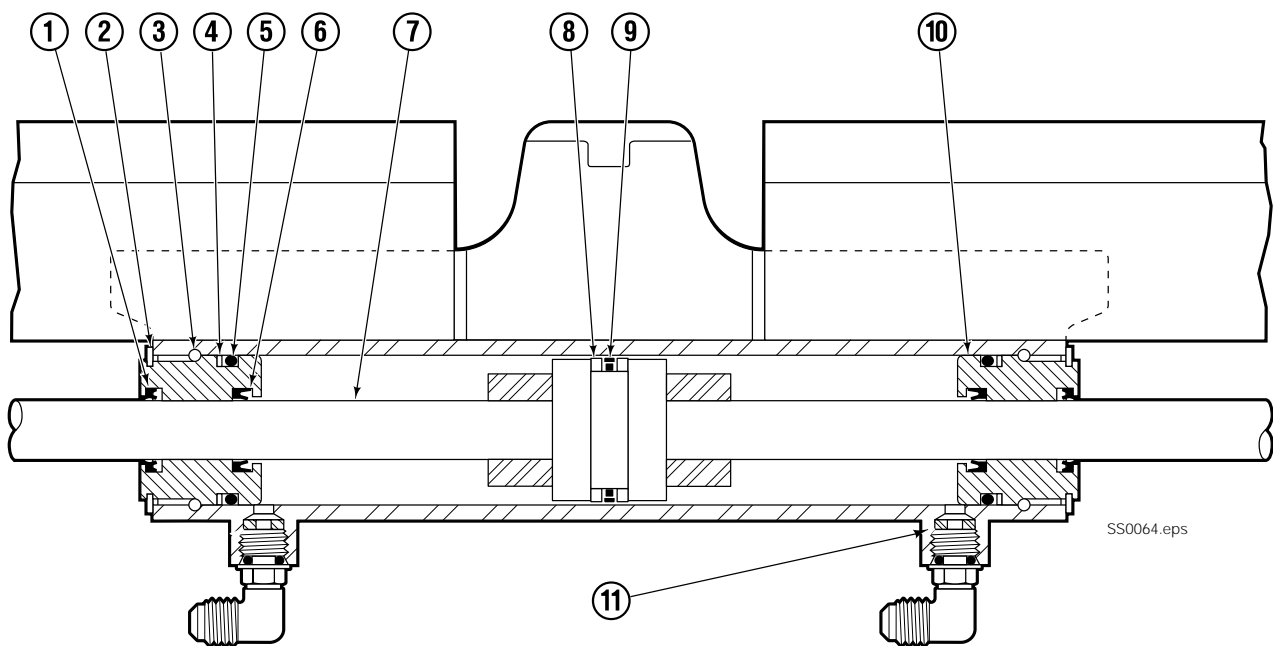

Sideshift Cylinder

Vérin de Déplacement Latéral

Seitenschub Zylinder

LC-686243

Ref.	Qty.	Part No.	Description	Bezeichnung	Description
1	1	667665	Nut	Mutter	Ecrou
2	1	626468	Wiper	Abstreifer	Racleur
3	1	561427	Piston	Kolben	Piston
4	1	662457	Seal	Dichtung	Joint
5	2	662103	Plug	Stopfen	Bouchon
6	1	662449	Seal	Dichtung	Joint
7	1	561419	Shell	Zylinderrohr	Corps de vérin
8	1	561422	Rod	Kolbenstange	Tige de vérin
9	1	2791	O-ring	O-Ring	Joint torique
10	1	615134	Back-up ring	Stutzring	Joint de protect.
11	1	561428	Retainer	Zylinderdeckel	Bague de retenue
12	1	561429	Retaining ring	Ring	Joint de retenue
13	1	7215	Snapping	Sicherungsring	Circlips
14	1	2718	O-ring	O-Ring	Joint torique
		561430	Service Kit	Kit de Service	Dichsatz

Sideshift Cylinder

Seitenschub-Zylinder

Vérin

Ref	Qty	Partno	Description	Bezeichnung	Description
		796246	Cylinder Assembly	Zylinderzusammenbau	Ensemble de vérin
1	2	■ 564408	Wiper	Abstreifer	Racleur
2	2	3154	Snap Ring	Sicherungsring	Circlips
3	2	564403	Retaining Ring	Ring	Joint
4	2	■ 615131	Back-up Ring	Stutzring	Joint nde protection
5	2	■ 2789	O-Ring	O-Ring	Joint torique
6	2	■ 564406	Seal	Dichtung	Joint
7	1	564401	Rod	Kolbenstange	Tige de vérin
8	2	■ 564404	Bearing ring	Ring	Joint
9	1	■ 564407	Seal	Dichtung	Joint
10	2	564402	Retainer	Zylinderdeckel	Bague de retenue
11	1	221733	Speed control washer	Unterlegscheibe	Rondelle
12	1	●	Cylinder shell	Zylinderrohr	Corps de Vérin