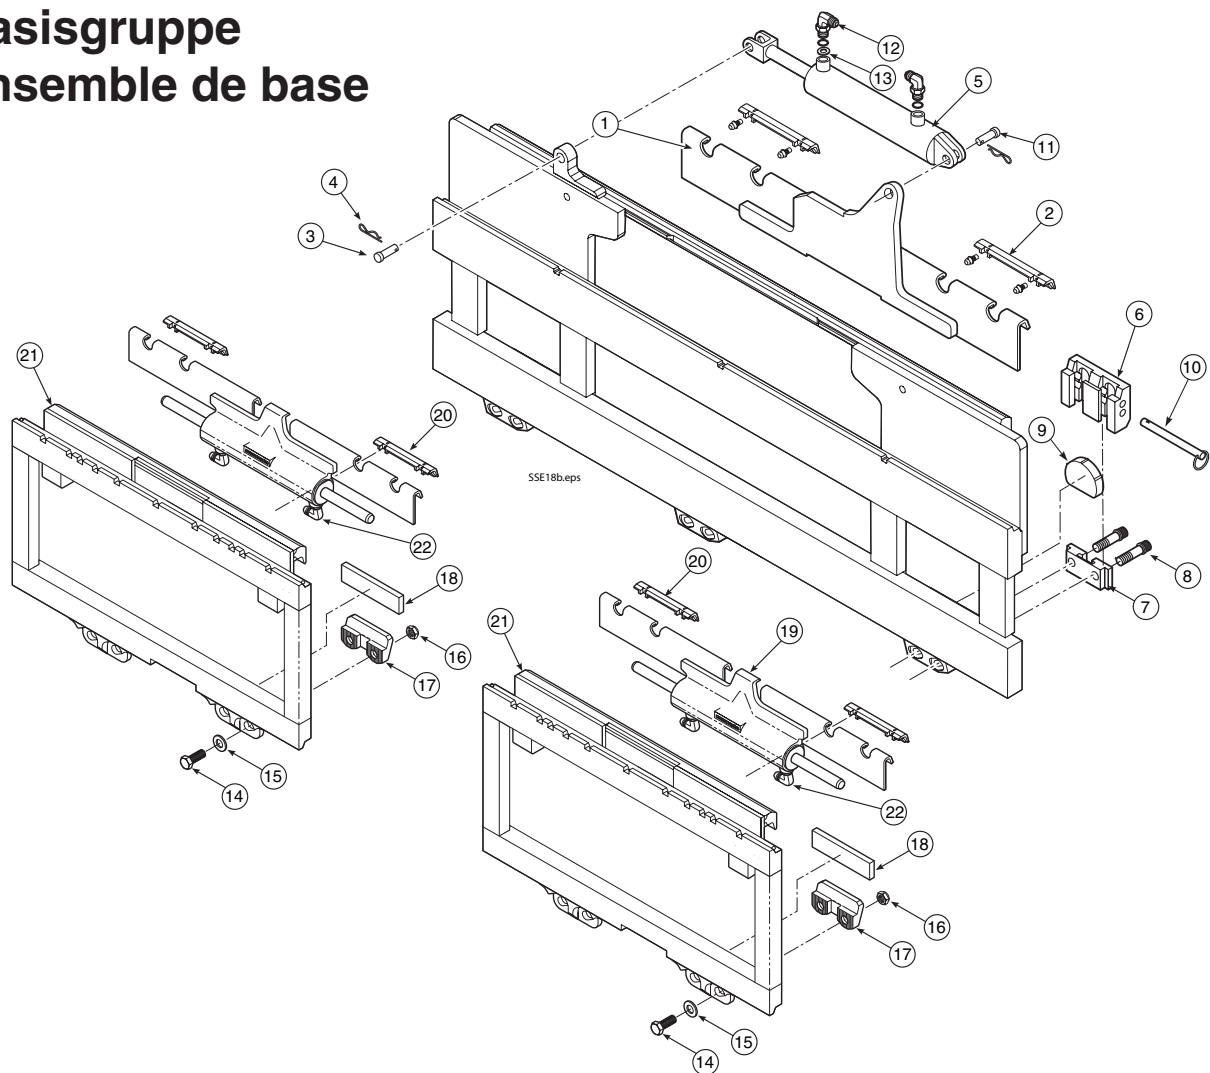


Parts Manual
Ersatzteilliste
Manuel de pièces détachées
Reservdelskatalog

150D Sideshift Carriage
100E Sideshift Carriage

150D Seitenschieber
100E Seitenschieber

150D Tablier à Déplacement latéral
100E Tabliers à déplacement latéral

Base unit

Basisgruppe

Ensemble de base

Ref.	Qty.	Part No.	Description	Bezeichnung	Description
1	1	790533	Anchor Bracket	Ankerplatte	Ancrage
2	2	672018	Bearing upper	Führung oben	Segment sup.
3	2	686214	Clevis pin	Bolzen	Goupille
4	2	686217	Cotter pin	Sicherung	Goupille
5	1	686243	Cylinder	Zylinder	Verin
6	2	679829	Lower hook	Untere Haken	Crochet inf.
7	4	679830	Guide	Führung	Guide
8	4	607105	Capscrew	Kopfschraube	Vis a tete
9	2	208350	Bearing	Führung Segment	
10	2	679831	Pin	Bolzen	Goupille
11	2	686215	Clevis pin	Bolzen	Goupille
12	2	601676	Fitting	Verschraubung	Raccord
13	1	675550	Washer	Unterlegscheibe	Rondelle
14	8	752903	Capscrew	Kopfschraube	Vis a tete
15	8	667225	Washer	Unterlegscheibe	Rondelle
16	8	678990	Nut	Mutter	Ecrou
17	4	204186	Lower hook	Untere Haken	Crochet inf.
18	4	208350	Bearing lower	Führung unten	Segment inf.
19	2	797246	Cylinder	Zylinder	Verin
20	4	672018	Bearing upper	Führung oben	Segment sup.
21	2	4061-736	Frame	Rahmen	Bati
22	4	601676	Fitting	Verschraubung	Raccord

Sideshift Cylinder

Vérin de Déplacement Latéral

Seitenschub Zylinder

LC-686243

Ref.	Qty.	Part No.	Description	Bezeichnung	Description
1	1	667665	Nut	Mutter	Ecrou
2	1	626468	Wiper	Abstreifer	Racleur
3	1	561427	Piston	Kolben	Piston
4	1	662457	Seal	Dichtung	Joint
5	2	662103	Plug	Stopfen	Bouchon
6	1	662449	Seal	Dichtung	Joint
7	1	561419	Shell	Zylinderrohr	Corps de vérin
8	1	561422	Rod	Kolbenstange	Tige de vérin
9	1	2791	O-ring	O-Ring	Joint torique
10	1	615134	Back-up ring	Stutzring	Joint de protect.
11	1	561428	Retainer	Zylinderdeckel	Bague de retenue
12	1	561429	Retaining ring	Ring	Joint de retenue
13	1	7215	Snapping	Sicherungsring	Circlips
14	1	2718	O-ring	O-Ring	Joint torique
		561430	Service Kit	Kit de Service	Dichsatz