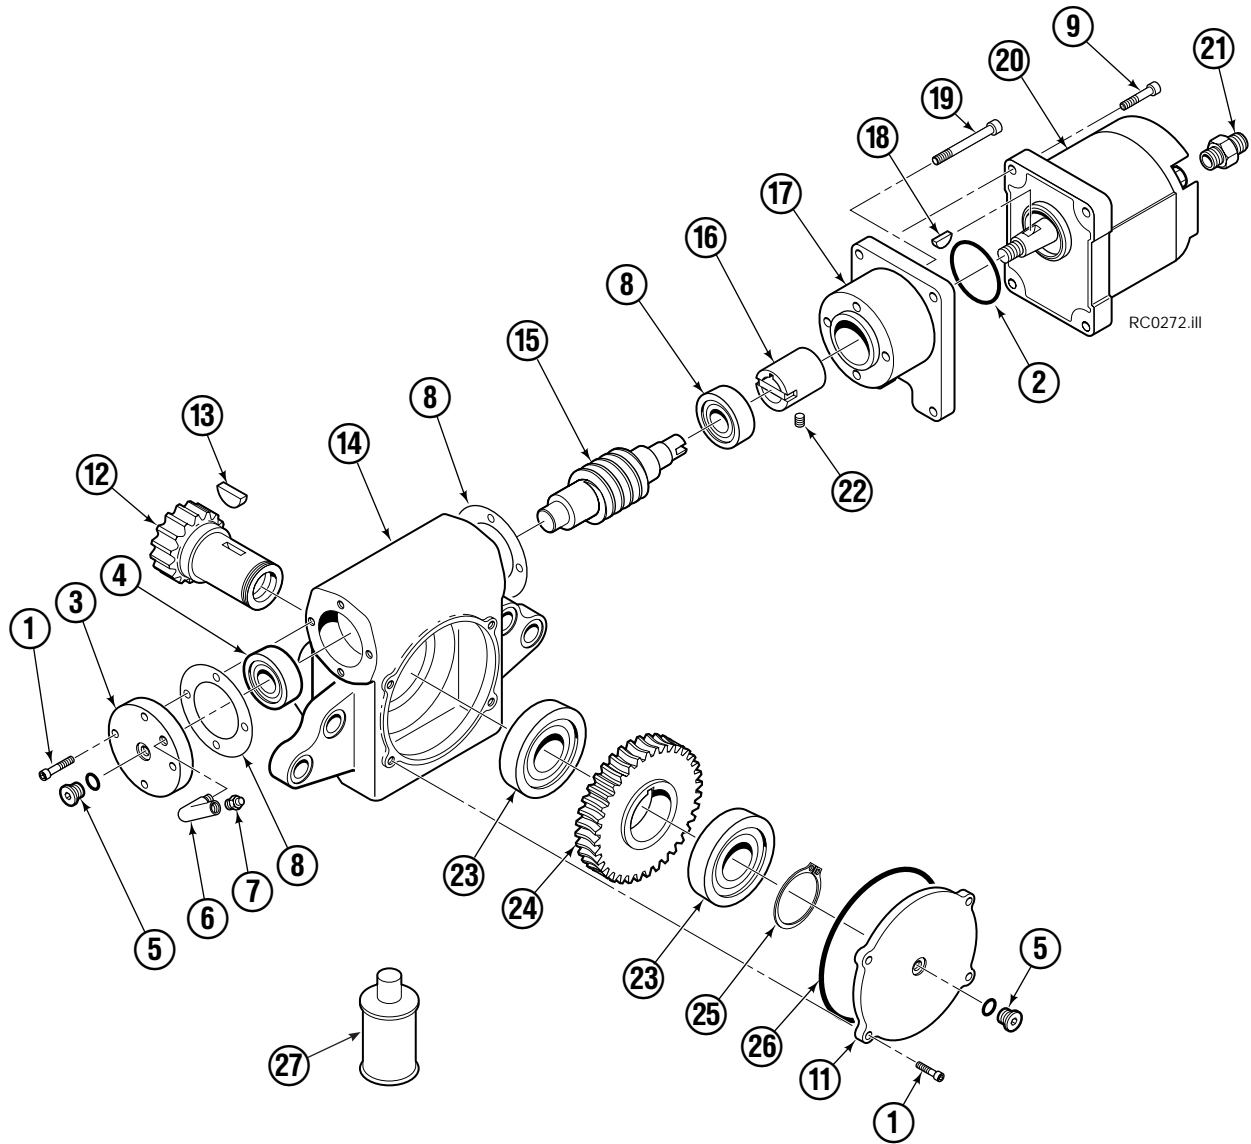

# Base Unit Group

30E			
REF	QTY	PART NO.	DESCRIPTION
		201085	Base Unit Group
1	1	201800	Faceplate
2	2	673043	Seal
3	1	201082	■ Bearing Assembly
4	16	678991	Lockwasher
5	16	768827	Capscrew
6	4	678990	Nut
7	1	201083	Baseplate
8	1	679106	◆ Drive Group
9	12	762613	Capscrew
10	8	678992	Lockwasher
11	1	201080	Grease Fitting

## 25F

REF	QTY	PART NO.	DESCRIPTION	REF	QTY	PART NO.	DESCRIPTION
		679106	Drive Group	15	1	679109	Worm
1	4	768786	Capscrew, M6 X 25-8.8	16	1	679118	Coupling
2	1	643352	O-Ring	17	1	679115	Adapter
3	1	679114	End Cap	18	1	678999	Key
4	2	678985	Bearing	19	4	768792	Capscrew, M6 X 60-8.8
5	2	663694	Fitting, 3	20	1	206418	Motor
6	1	6688	Fitting, 2	21	2	626505	Fitting, 10-6
7	1	644010	Relief Fitting	22	1	678994	Setscrew
8	2	679808	Shim-.002 in.(.05mm)	23	2	678986	Bearing
9	4	768787	Capscrew, M6 X 30-8.8	24	1	679110	Worm Gear
10	4	752845	Capscrew, M6 X 16-8.8	25	1	678987	Snap Ring
11	1	679112	Cover	26	1	643368	O-ring
12	1	679111	Pinion	27	1	656300	Gear Lube (48 oz.)
13	1	201815	Key			206419	Motor Shaft Seal Kit
14	1	679107	Gear Case			206421	Motor Service Kit