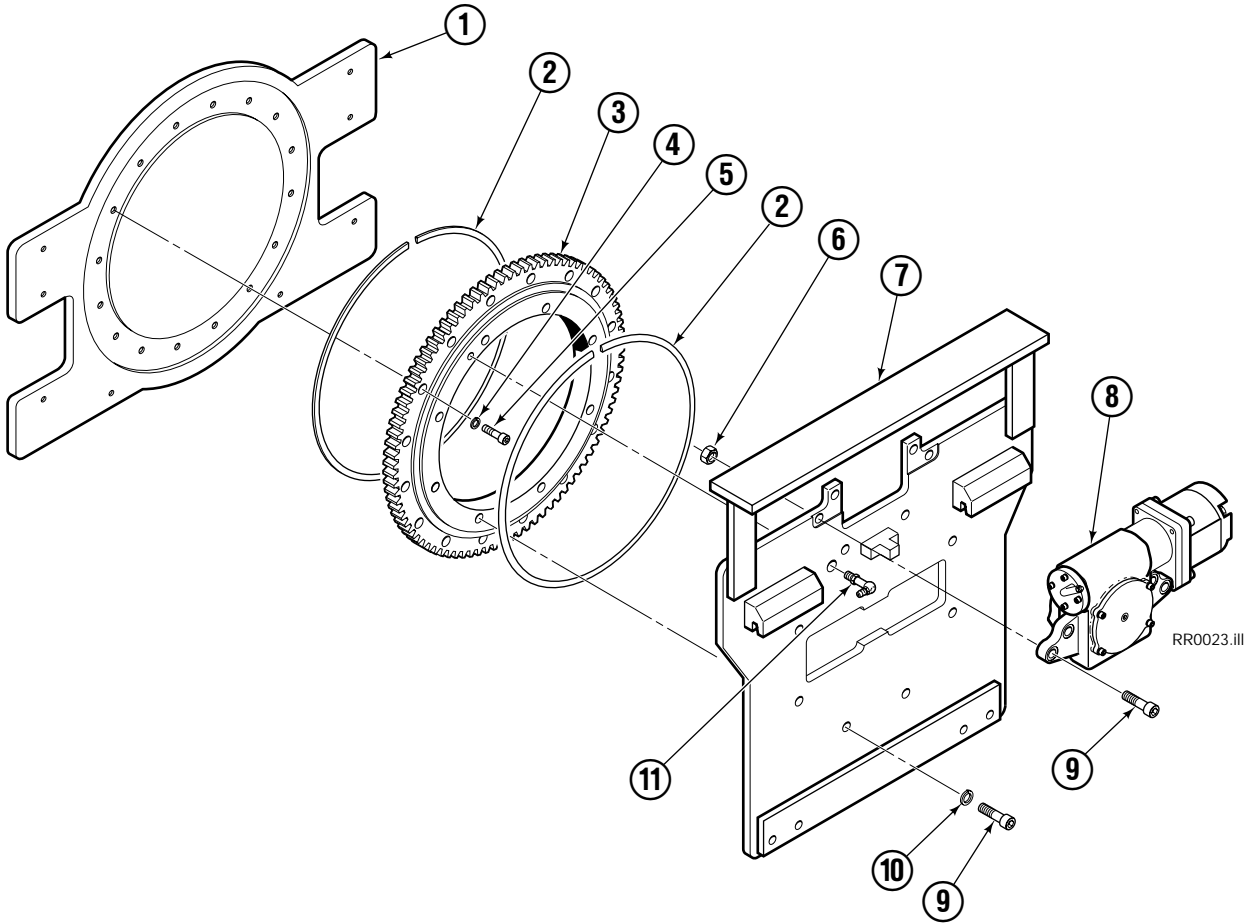

# Base Unit Group

30E			
REF	QTY	PART NO.	DESCRIPTION
		201085	Base Unit Group
1	1	201800	Faceplate
2	2	673043	Seal
3	1	201082	■ Bearing Assembly
4	16	678991	Lockwasher
5	16	768827	Capscrew
6	4	678990	Nut
7	1	201083	Baseplate
8	1	679106	◆ Drive Group
9	12	762613	Capscrew
10	8	678992	Lockwasher
11	1	201080	Grease Fitting