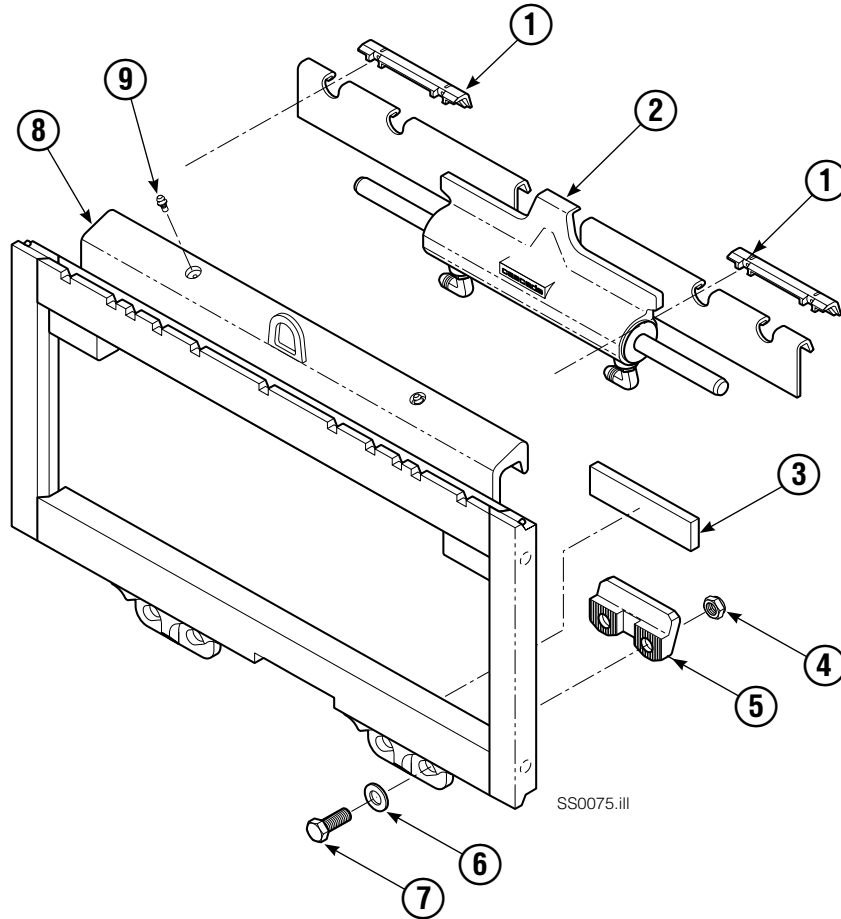

Lower Hook Group 204182
Common Parts 207376

55E			
REF	QTY	PART NO.	DESCRIPTION
1	▼	204187	Upper Bearing
2	1	■	Cylinder
3	▼	207209	Lower Bearing, 19 mm X
★4	4	553857	Nut, 5/8NC GR5
★5	2	204186	Lower Hook
★6	4	667225	Washer
★7	4	639121	Capscrew, 5/8NCx1.50 GR5
8	1	●	Frame
9	▼	7403	Zerk Fitting