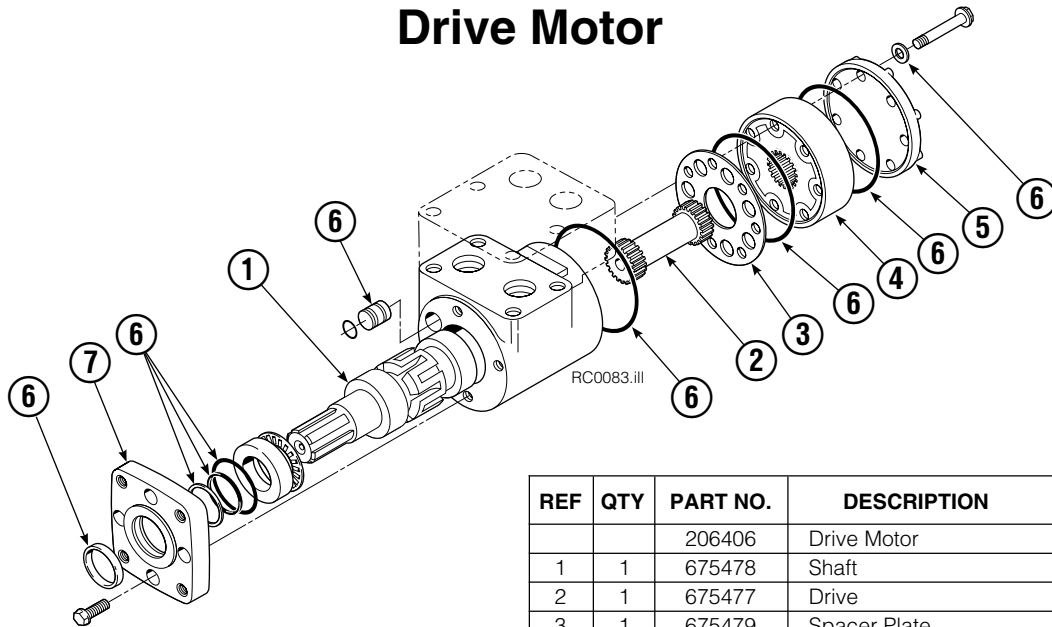

REF	QTY	PART NO.	DESCRIPTION
		206406	Drive Motor
1	1	675478	Shaft
2	1	675477	Drive
3	1	675479	Spacer Plate
4	1	675480	■ Gerotor Set (101-1768-007)
4	1	685074	■ Gerotor Set (101-1768-009)
5	1	675482	End Cap
6	1	206405	● Service Kit
7	1	685089	■ Flange (101-1768-007)
7	1	685090	■ Flange (101-1768-009)