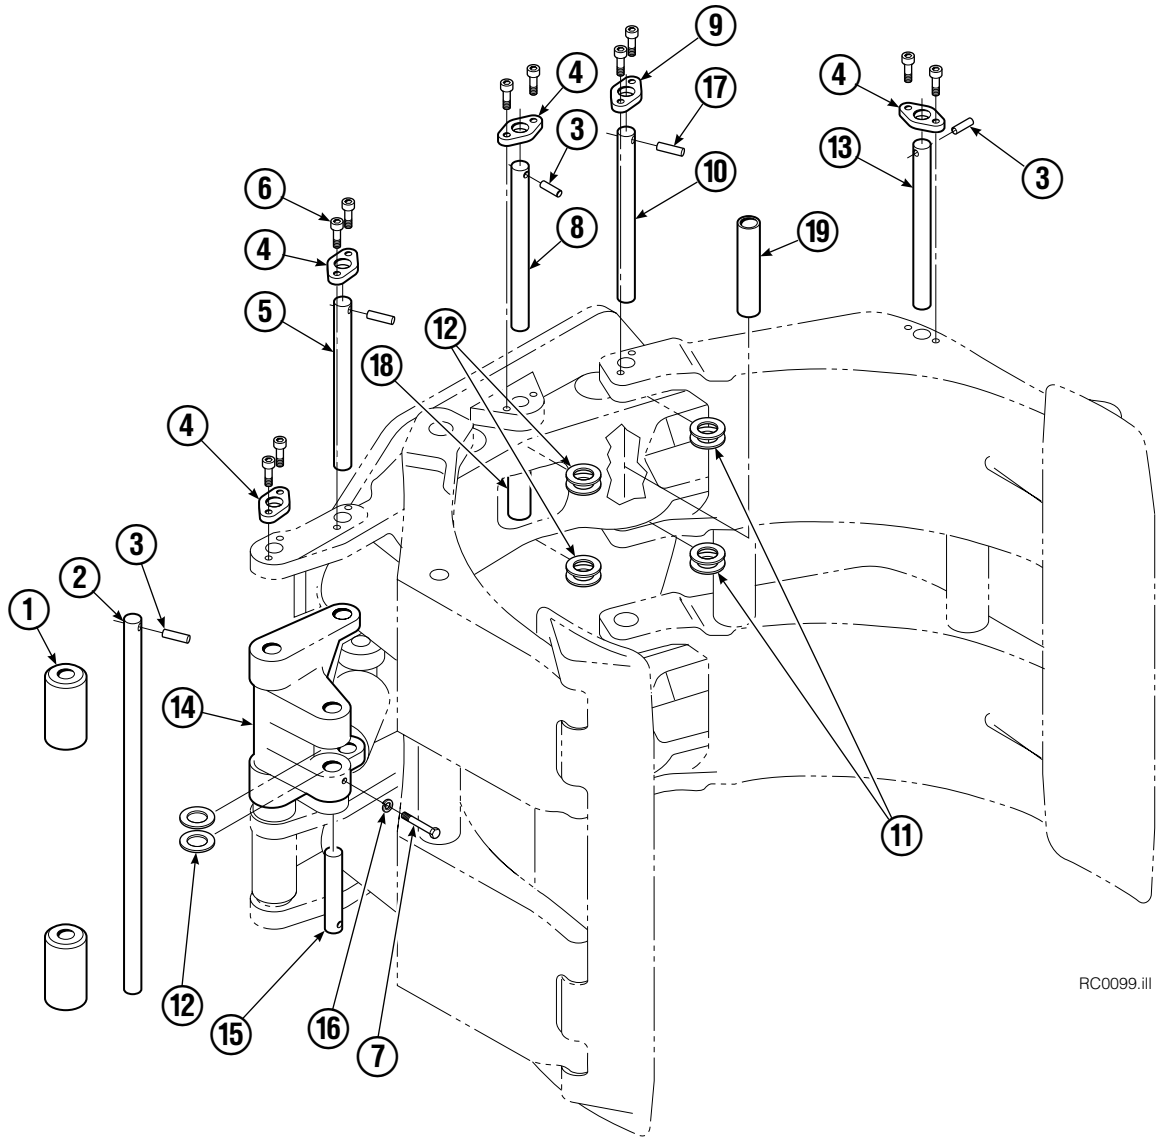

Common Components Group

RC0099.iii

77F			
REF	QTY	PART NO.	DESCRIPTION
		680638	Components Group
1	2	675024	Roller
2	1	675021	Pin
3	11	673385	Drive Pin
4	11	674828	Retainer
5	4	675018	Pin
6	30	4466	Capscrew, 3/8 NC x .50 GR8
7	2	643518	Capscrew, 5/16 NC x 2.25 GR8
8	2	675019	Pin
9	4	674830	Retainer
10	4	675022	Pin
11	16	673379	Shim
12	16	660200	Shim
13	4	680651	Pin
14	1	678521	Swing Casting
15	2	675023	Pin
16	2	6287	Lockwasher, 4/16 ID
17	4	675086	Drive Pin
18	2	681668	Spacer
19	4	681672	Spacer