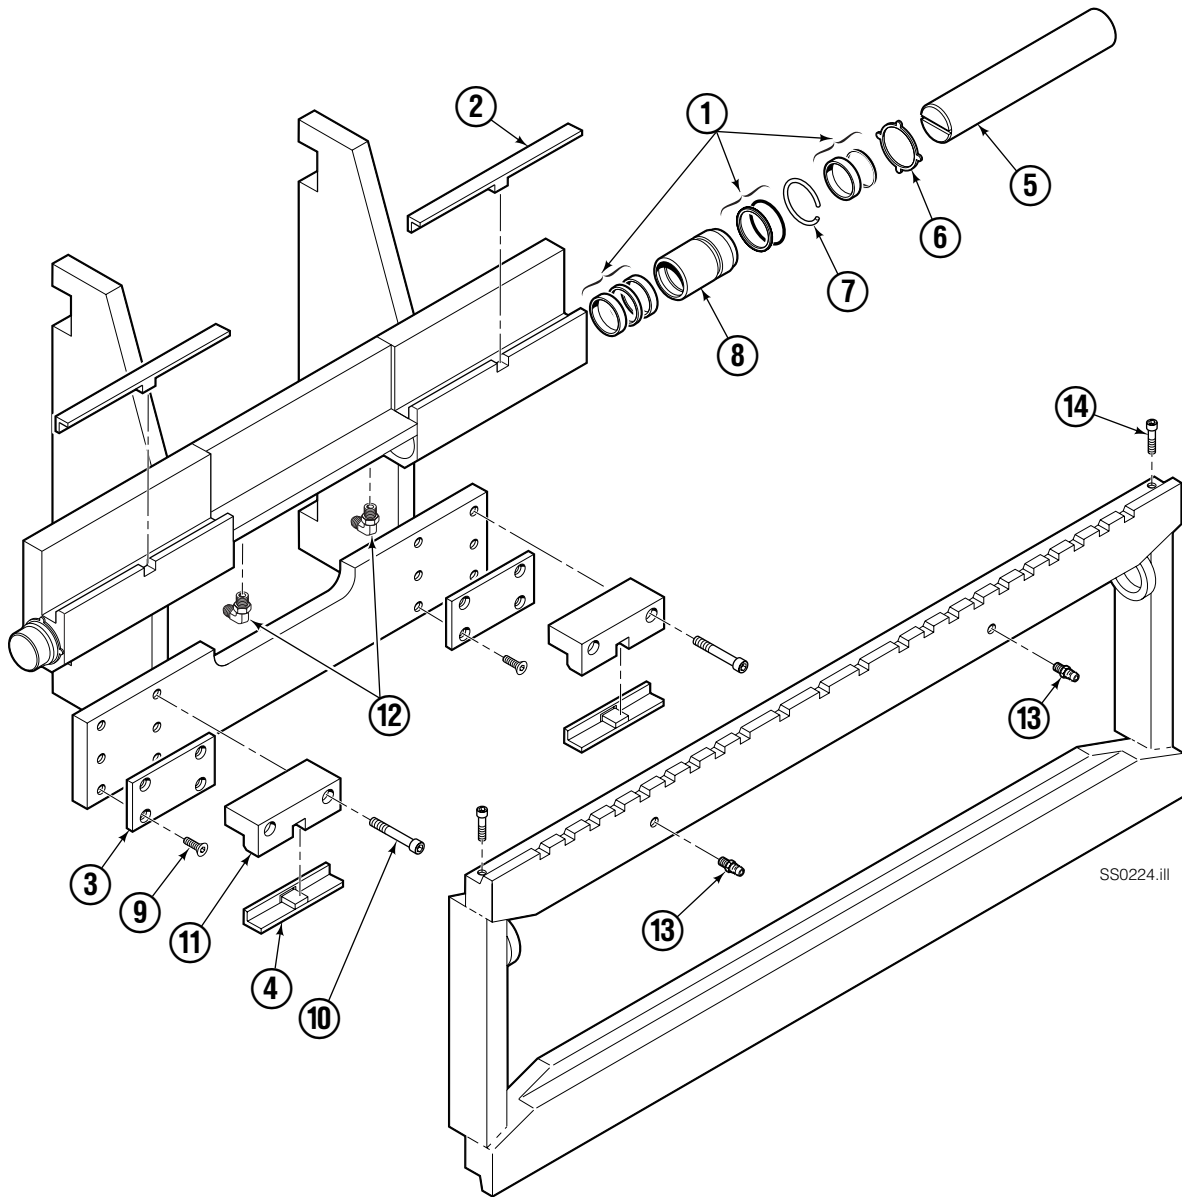

60B Integral Sideshifter

SS0224.ill

REF	QTY	PART NO.	DESCRIPTION
1	2	1230E	Seal Kit
2	2	3724E	Slide Bar
3	2	3716E	Slide Plate
4	2	3723E	Slide Bar
5	2	3726E	Piston Rod
6	2	2713E	Snap Ring
7	2	2712E	Lock Ring
8	2	3727E	Piston Rod Guide
9	8	2483E	Screw
10	4	2982E	Capscrew
11	2	3712E	Hook
12	2	2959E	Fitting
13	2	2370E	Grease Fitting
14	2	2983E	Capscrew