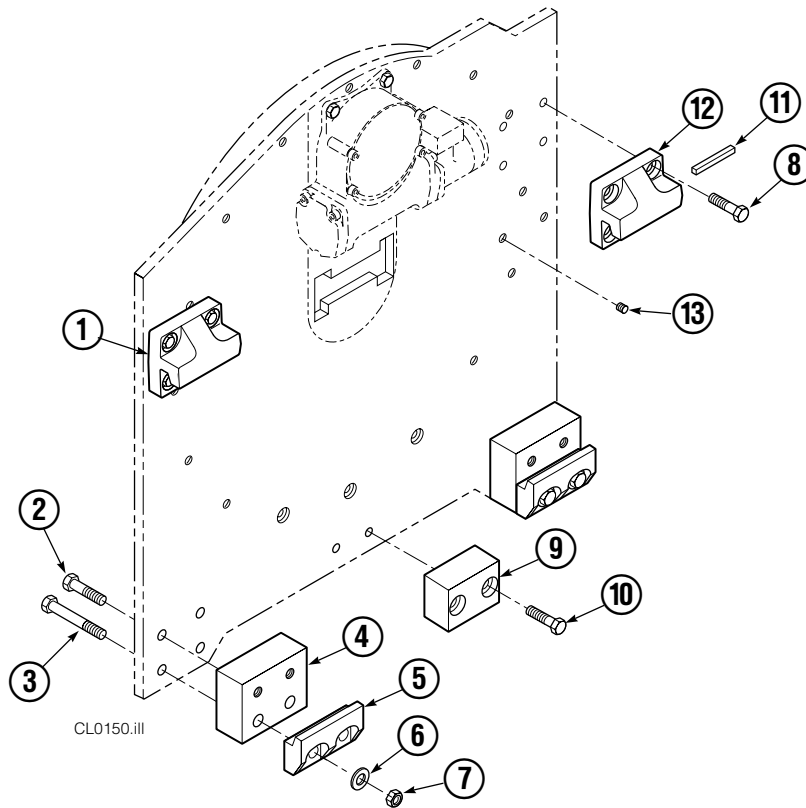

Mounting Group

Class III, 0°

REF	QTY	PART NO.	DESCRIPTION
		680632	Mounting Group
1	1	670527	Upper Hook - LH
2	4	641284	Capscrew, 5/8 NC x 2.25
3	4	669305	Capscrew, 5/8 NC x 5.00
4	2	682068	Spacer
5	2	675969	Lower Hook
6	4	667225	Washer
7	4	676281	Nut, 5/8
8	8	667369	Capscrew, 5/8 NC x 1.25
9	1	682067	Center Spacer
10	2	677828	Capscrew, 1/2 NC x 1.00
11	1	669344	Stop Kit
12	1	670528	Upper Hook - RH
13	2	631385	Plug, 5/8