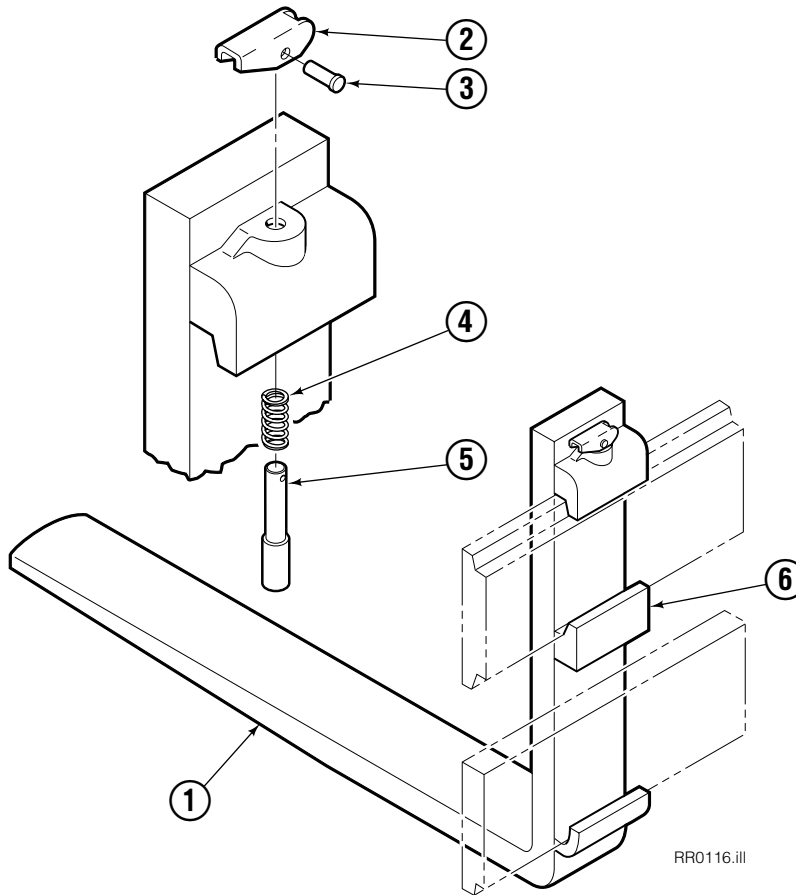

# Check Valve

REF	QTY	PART NO.	DESCRIPTION
		670549	Check Valve Assembly
1	2	609453	Fitting, 10
2	2	670552	Spring
3	2	670551	Guide
4	2	7020	Ball
5	2	602580	Fitting, 8
6	2	673989	Spring
7	1	670550	Body
8	1	670553	Spool

# Fork Bar Group

55D			
REF	QTY	PART NO.	DESCRIPTION
		206778	Fork Bar Group
1	4	4880	Capscrew, 1/2 NC x 1.0 GR8
2	18	607103	Capscrew, 3/4 NC x 1.50 GR8
3	2	606988	Keeper
4	1	625525	Upper Bar
5	1	625526	Lower Bar
6	18	6448	Lockwasher, 3/4 ID

# Adjustable Forks

100D						
REF	QTY	42" PART NO.	48" PART NO.	54" PART NO.	60" PART NO.	DESCRIPTION
		<b>672281</b>	672282	672283	672284	Fork Assembly
1	1	645614	645615	645616	645617	● Fork
2	1	622897	622897	622897	622897	Handle
3	1	8007	8007	8007	8007	Rivet
4	1	622898	622898	622898	622898	Spring
5	1	622899	622899	622899	622899	Pin
6	1	689280	689280	689280	689280	■ Middle Hook