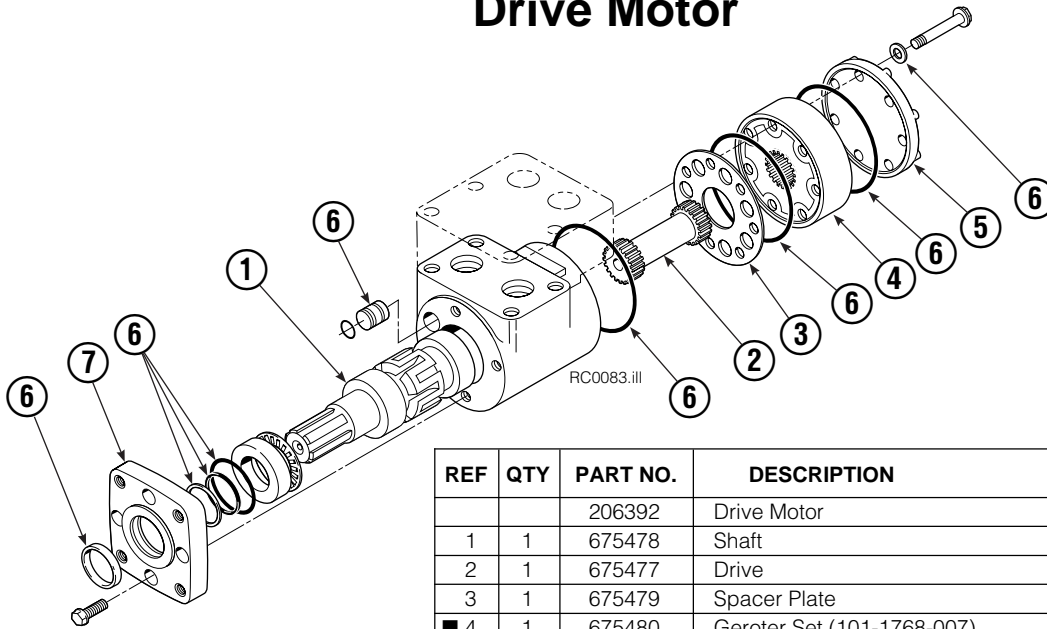

# Drive Motor

REF	QTY	PART NO.	DESCRIPTION
		206392	Drive Motor
1	1	675478	Shaft
2	1	675477	Drive
3	1	675479	Spacer Plate
■ 4	1	675480	Gerotor Set (101-1768-007)
■ 4	1	685075	Gerotor Set (101-1768-009)
5	1	675482	End Cap
● 6	1	206405	Service Kit
■ 7	1	685089	Flange (101-1768-007)
■ 7	1	685090	Flange (101-1768-009)