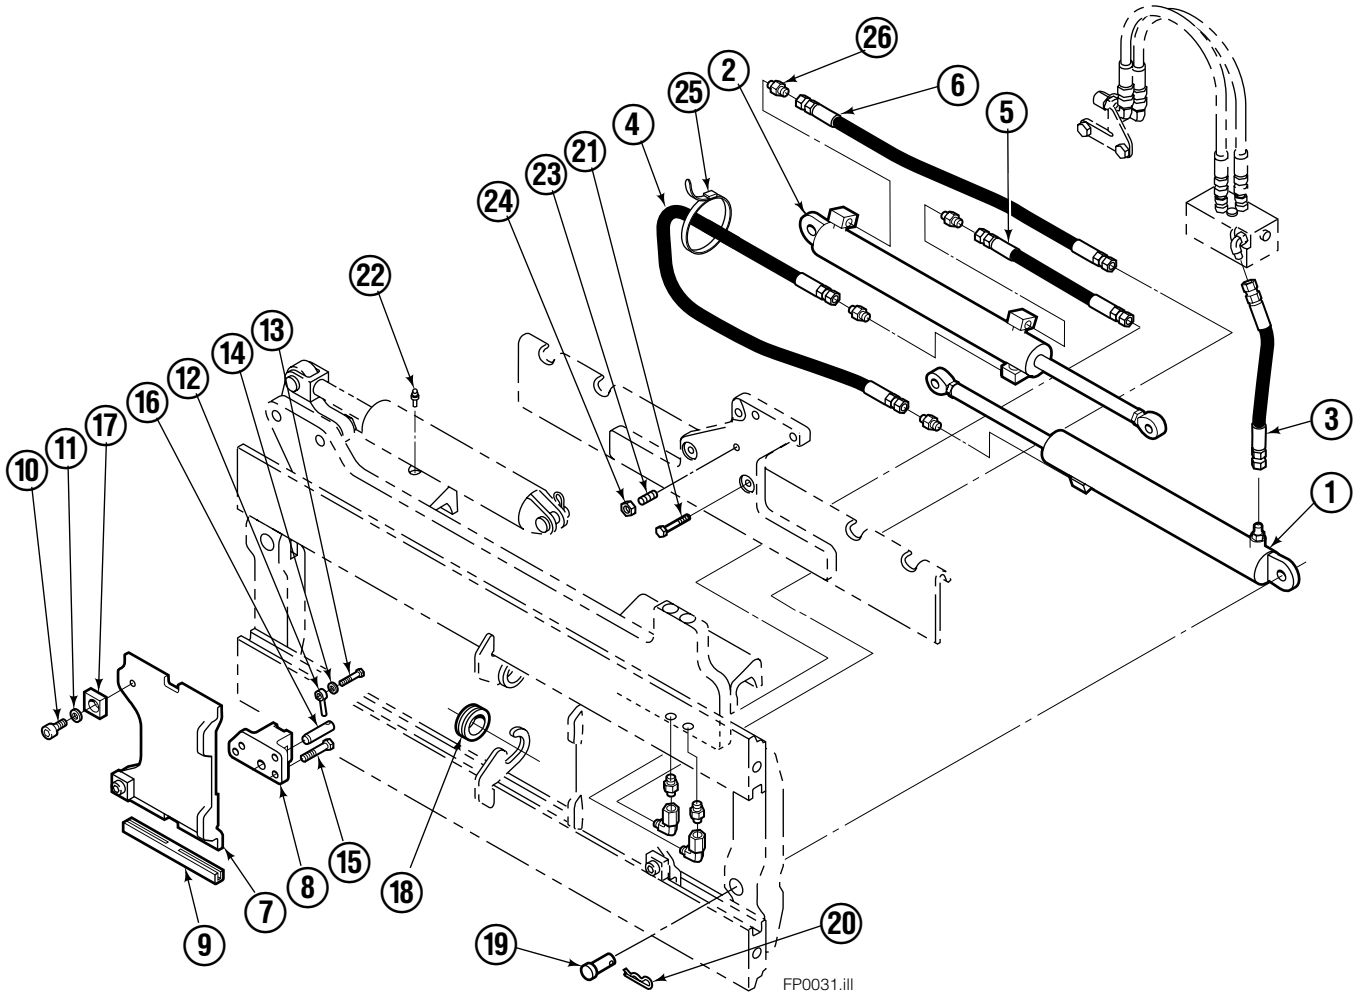

# Sideshift Cylinder ITA Class III

FP0126.ill

55E			
REF	QTY	PART NO.	DESCRIPTION
		675548	Cylinder Assembly
1	1	553857	Nut
2	1	662452	■ Seal
3	1	553501	Piston
4	1	636851	■ Wiper
5	1	638247	■ Back-up Ring
6	1	675550	Washer (orifice .085 in.)
7	1	675549	Shell
8	1	553449	Rod
9	1	2785	■ O-Ring
10	1	615128	■ Back-up Ring
11	1	553500	Retainer
12	1	553856	Retaining Ring
13	1	7202	Snap Ring
14	1	641835	■ Seal
		553861	Service Kit

# Hydraulic/Fork Group

Reference:  
BC-101  
SK-5981

55F							
REF	QTY	PART NO.	DESCRIPTION	REF	QTY	PART NO.	DESCRIPTION
	●	207221	Hydraulic Group-41" ■	13	2	763169	Capscrew
	□	206912	Fork Group	14	2	680217	Lockwasher
1	1	583944	Cylinder Assembly L. H. ◆	15	8	206924	Capscrew
2	1	583952	Cylinder Assembly R. H. ▼	16	2	206925	Pin
3	1	207567	Hose	17	4	207552	Block
4	1	207568	Hose	18	2	206916	Grommet
5	1	207565	Hose	19	2	206926	Clevis Pin
6	1	207569	Hose	20	2	207210	Hairpin Cotter
7	2	207208	Fork Carrier	21	2	768551	Capscrew
8	2	206914	Lug	22	2	7403	Grease Fitting
9	4	206915	Bearing	23	1	768753	Setscrew
10	4	206922	Capscrew	24	1	207211	Jam Nut
11	4	678991	Lockwasher	25	1	200008	Cable Tie
12	2	206923	Eyebolt	26	6	617915	Fitting, 4-4