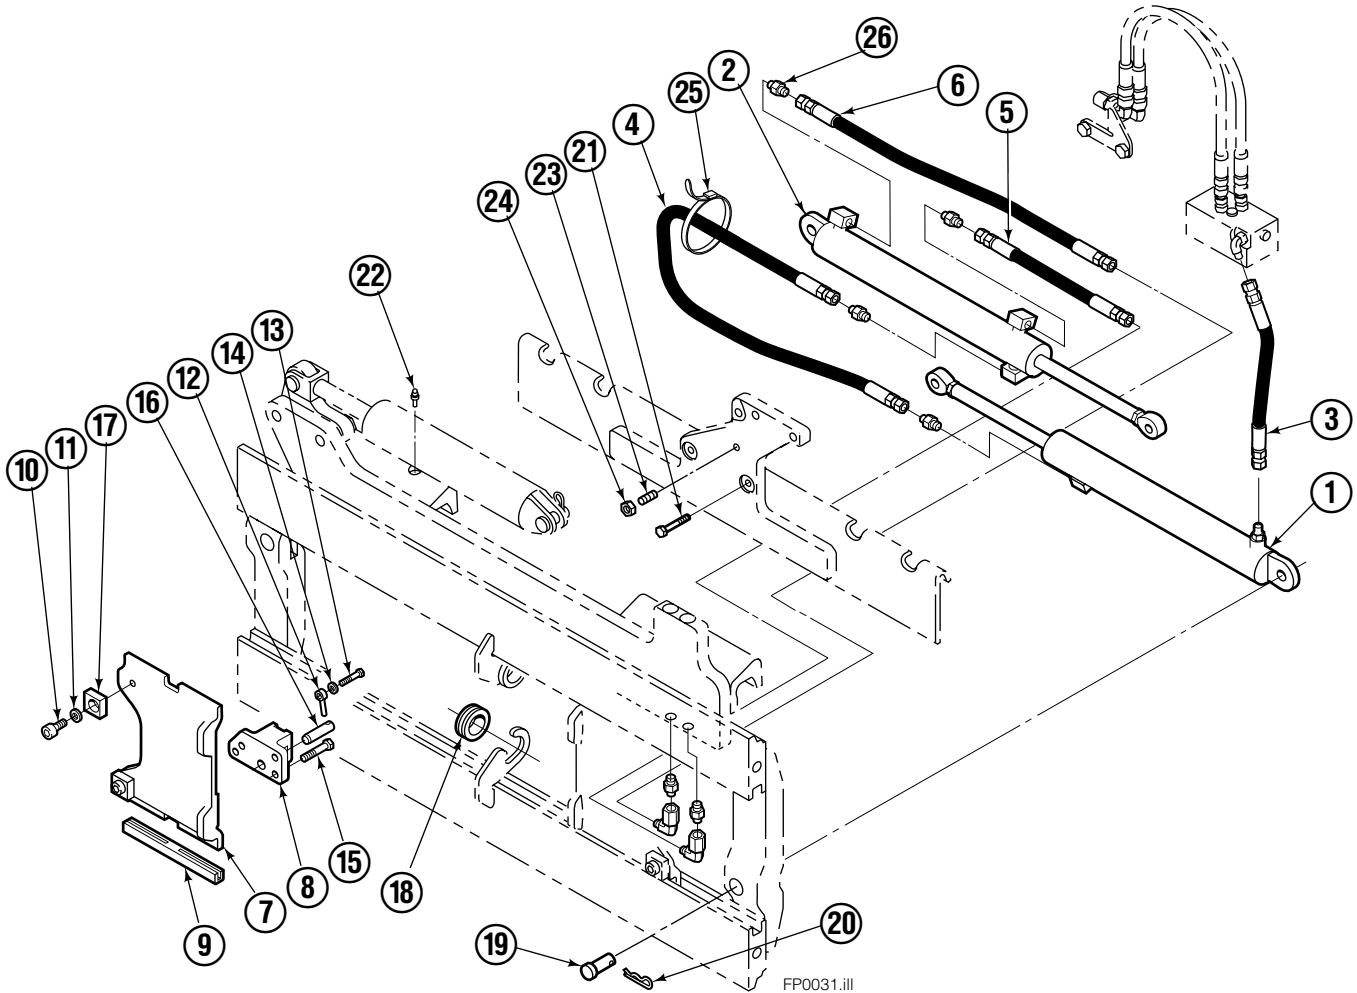

# Safety Decals

# Hydraulic/Fork Group

Reference:  
BC-101  
SK-5981

55F							
REF	QTY	PART NO.	DESCRIPTION	REF	QTY	PART NO.	DESCRIPTION
	●	207221	Hydraulic Group-41" ■	13	2	763169	Capscrew
	□	206912	Fork Group	14	2	680217	Lockwasher
1	1	583944	Cylinder Assembly L. H. ◆	15	8	206924	Capscrew
2	1	583952	Cylinder Assembly R. H. ▼	16	2	206925	Pin
3	1	207567	Hose	17	4	207552	Block
4	1	207568	Hose	18	2	206916	Grommet
5	1	207565	Hose	19	2	206926	Clevis Pin
6	1	207569	Hose	20	2	207210	Hairpin Cotter
7	2	207208	Fork Carrier	21	2	768551	Capscrew
8	2	206914	Lug	22	2	7403	Grease Fitting
9	4	206915	Bearing	23	1	768753	Setscrew
10	4	206922	Capscrew	24	1	207211	Jam Nut
11	4	678991	Lockwasher	25	1	200008	Cable Tie
12	2	206923	Eyebolt	26	6	617915	Fitting, 4-4