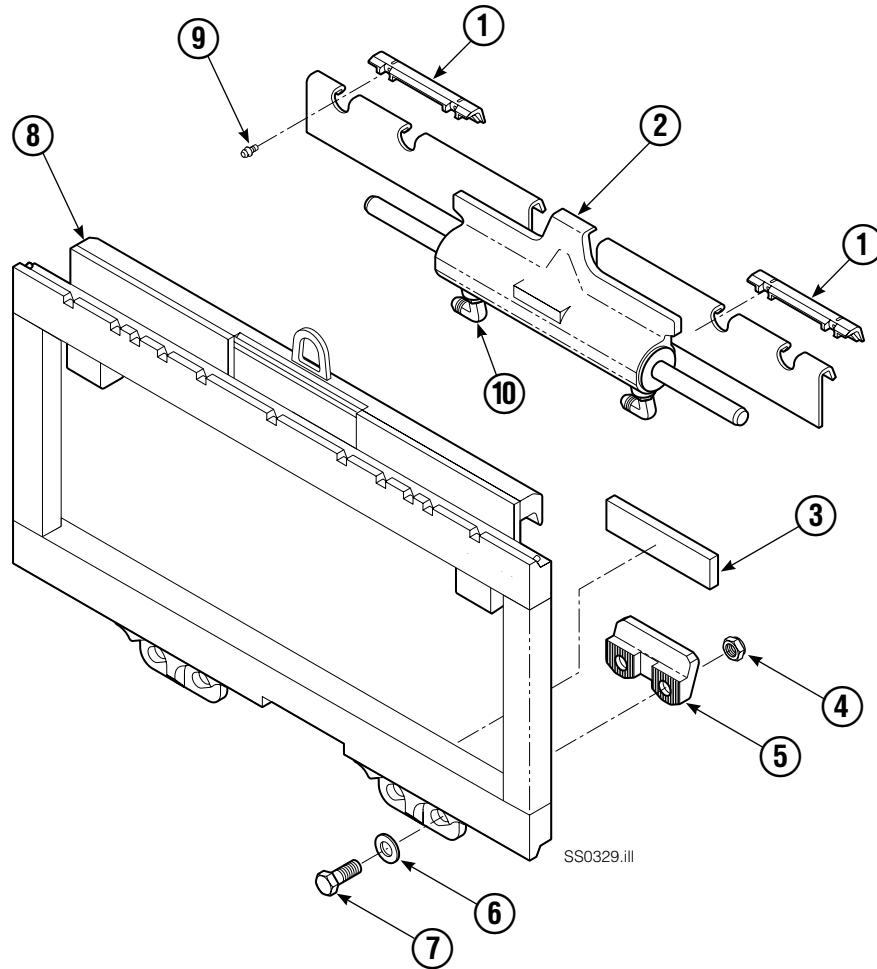

Sideshifter Assembly

60E			
REF	QTY	PART NO.	DESCRIPTION
1	2	672018	Upper Bearing
2	2	583972	Cylinder Assembly ●
3	2	208350	Lower Bearing
4	4	553857	Nut ▲
5	2	204186	Lower Hook ▲
6	4	667225	Washer ▲
7	4	639121	Capscrew, 5/8 NCx1.50 GR5 ▲
8	1	4017-161	Frame, 1524MM
9	2	7403	Grease Fitting
10	2	601676	Fitting, 6-6 ■