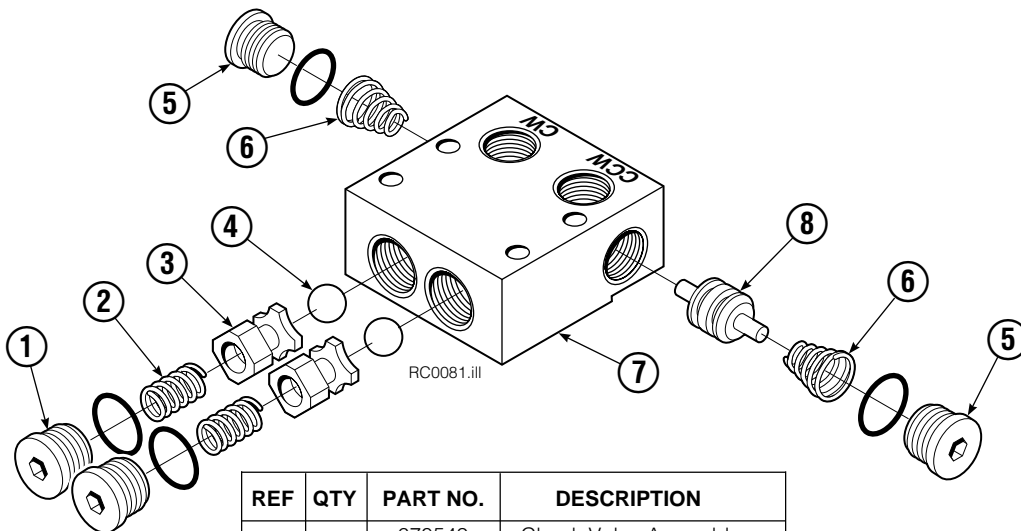

Check Valve

REF	QTY	PART NO.	DESCRIPTION
		670549	Check Valve Assembly
1	2	609453	Fitting, 10
2	2	670552	Spring
3	2	670551	Guide
4	2	7020	Ball
5	2	602580	Fitting, 8
6	2	673989	Spring
7	1	670550	Body
8	1	670553	Spool