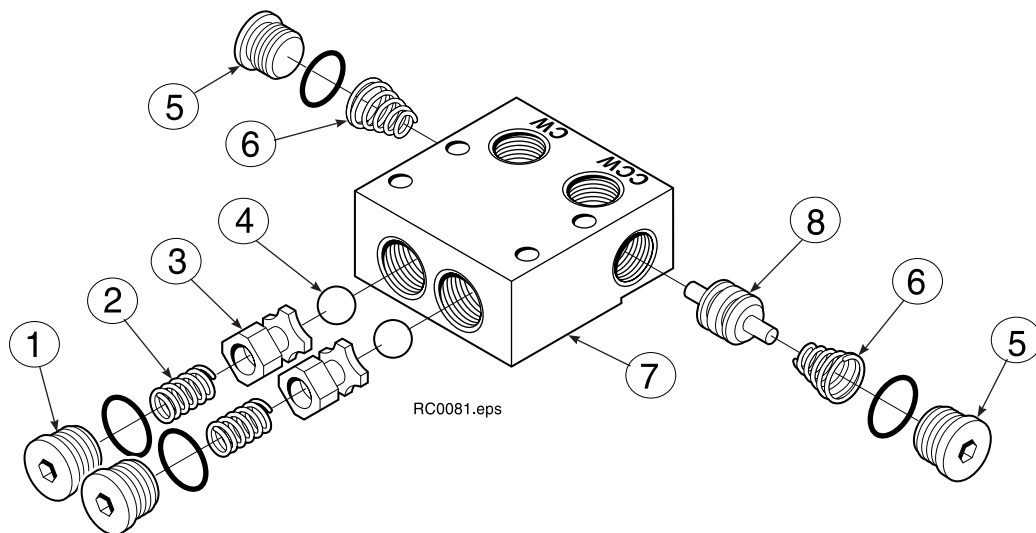

Drive Group
Antriebs-Gruppe
Groupe Réducteur

LC-795492

Drive Motor
Hydraulikmotor
Moteur hydraulique

LC-206392

Ref.	Qty.	Part No.	Description	Bezeichnung	Description
1	1	675478	Shaft	Antriebswelle	Manchon
2	1	675477	Drive	Verbindungsstange	Accouplement
3	1	675479	Spacer plate	Distanzstück	Entretoise
4	1	675480	Rotor	Rotor	Roteur
5	1	675482	End cap	Deckel	Bouchon
6	1	206405	Service kit	Wartungssatz	Kit de service
7	1	685090	Flange	Flansch	Flasque

Check Valve Anschlußventil Valve de Contrôle

LC-670549

Ref.	Qty.	Part No.	Description	Bezeichnung	Description
1	2	609453	Plug	Stopf	Bouchon
2	2	670552	Spring	Feder	Ressort
3	2	670551	Guide	Führung	Guide
4	2	7020	Ball	Kugel	Bille
5	2	602580	Plug	Stopf	Bouchon
6	2	673989	Spring	Feder	Ressort
7	1	670550	Valve body	Ventilgehäuse	Corps de ventil
8	1	670553	Spool	Spule	Tiroir

Revolving Connection Drehverbindung Raccord Tournant

L-6026279

Ref.	Qty.	Part No.	Description	Bezeichnung	Description
1	1	6023358	Body	Gehäusesatz	Corps de réducteur
2	3	● 214649	Shaft seal	Wellesatz	Kit de Manchon
3	1	6023343	Shaft	Welle	Manchon
4	1	● 7341	Snapping	Sicherungsring	Circlips
5	1	6026969	End block	Montage block	Bloc d'accrochage
6	1	● 3138	Snapping	Sicherungsring	Circlips
7	2	● 684587	O ring	O Ring	Joint torique
8	2	● 768795	Capscrew, M8x30	Kopfschraube, M8x30	Vis à tête, M8x30
9	1	222251	Relief valve	Druckbegrenzungsventil	Valve de décharge
10	10	604511	Fitting, 6-6	Verschraubung, 6-6	Raccord, 6-6
11	2	■ 227962	Eyebolt	Augenbolzen	Boulon d'oeil
12	2	■ 768697	Capscrew, M10x25	Kopfschraube, M10x25	Vis à tête, M10x25