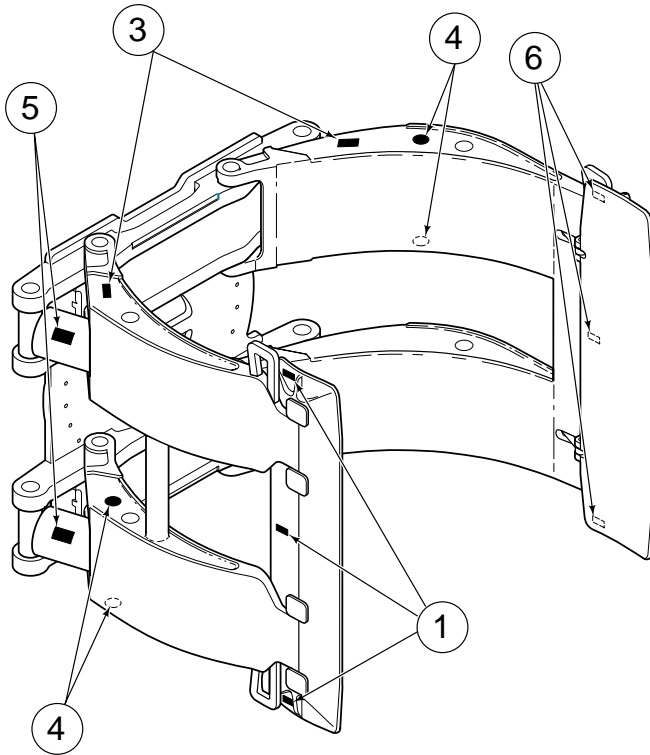


Parts Manual
Ersatzteilliste
Manuel de pièces détachées

77F Paper Roll Clamp

77F Papierrollenklammer

77F Pince à Bobines

Safety Decal Warnungsschild Auto Collant

RC0242.eps

Ref.	Qty.	Part No.	Description	Bezeichnung	Description
1	6	665595	No hand hold decal	Warnungsschild	Auto Collant
2	3	660269	Short arm decal	Warnungsschild	Auto Collant
3	4	656038	Caution decal	Warnungsschild	Auto Collant
4	4	679150	No step decal	Warnungsschild	Auto Collant
5	4	769926	Caution decal	Warnungsschild	Auto Collant
6	1	679059	Quick Disc. decal	Warnungsschild	Auto Collant

Frame Group Rahmengruppe Groupe Bâti

LC-785542

Ref.	Qty.	Part No.	Description	Bezeichnung	Description
1	1	785549	Faceplate	Rahmen	Bâti
2	1	670515	Seal	Dichtung	Joint
3	1	● 775963	Bearing	Drehkranz	Roulement
4	1	670516	Seal	Dichtung	Joint
5	1	782641	Baseplate	Grundplatte	Plaque de base
6	4	631385	Plug	Stopf	Bouchon
7	17	6290	Lockwasher	Unterlegscheibe	Rondelle
8	4	763021	Capscrew M12x30	Kopfschraube M12x30	Vis à tête M12x30
9	1	▲ 795492	Drivegroup	Antriebsgruppe	Groupe de réducteur
10	11	214487	Capscrew M12x40	Kopfschraube M12x40	Vis à tête M12x40
11	13	209684	Capscrew M12x50	Kopfschraube M12x50	Vis à tête M12x50
12	1	6605	Plug	Stopf	Bouchon
13	24	213902	Capscrew M12x45	Kopfschraube M12x45	Vis à tête M12x45
14	1	7401	Greasefitting	Schmiernippel	Graisser
15	1	670931	Seal	Dichtung	Joint
16	8	675007	Bushing	Buchse	Bague

● Includes items 2, 4 and 14 / Ref. 2, 4 und 14 werden mitgeliefert / Réf. 2, 4 et 14 inclus

▲ See section IV for parts breakdown / Siehe Section IV für Ersatzteilen / Voir section IV pour les pièces de réchange