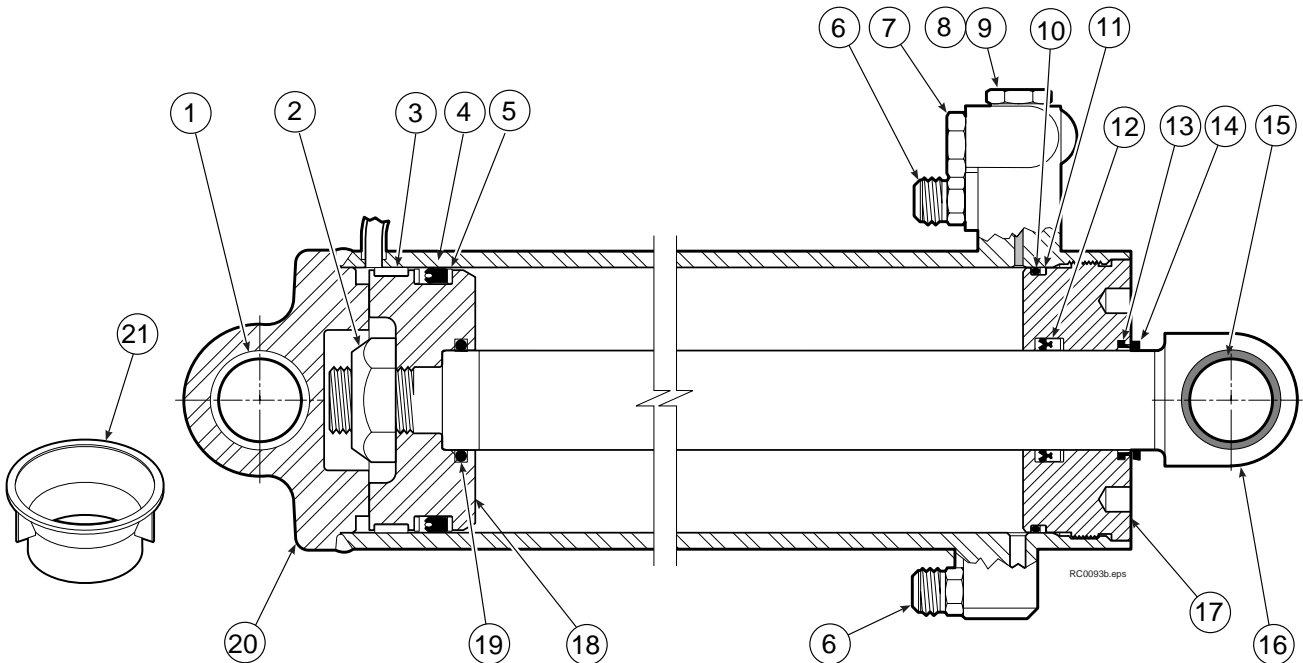

Long Arm Cylinder
Langer Arm Zylinder
Vérin Bras Long

LC-557380

Ref.	Qty.	Part No.	Description	Bezeichnung	Description
1	2	675006	Bushing	Buchse	Bague
2	1	560997	Nut	Mutter	Ecrou
3	1	● 660769	Bearing	Lager	Roulement
4	1	● 557446	Seal	Dichtung	Joint
5	2	● 638295	Back up ring	Stutzring	Joint de protection
6	2	▲ 604511	Fitting M16	Verschraubung M16	Raccord M16
7	1	556852	Plug JIC 4	Stopfen JIC 4	Bouchon JIC 4
8	1	557212	Check valve	Rückschlagventil	Valve anti-retour
9	1	667516	Seal check valve	Dichtung Rückschl.ventil	Joint valve anti-retour
10	1	● 2801	O-ring	O-Ring	Joint torique
11	1	● 563977	Back up ring	Stutzring	Joint de protection
12	1	● 554598	Seal	Dichtung	Joint
13	1	● 564930	Wiper	Abstreifer	Racleur
14	1	563843	O-ring	O-Ring	Joint torique
15	1	674843	Bushing	Buchse	Bague
16	1	557399	Rod	Kolbenstange	Tige de vérin
17	1	555724	Retainer	Zylinderdeckel	Bague de retenue
18	1	557389	Piston	Kolben	Piston
19	1	● 2722	O-ring	O-Ring	Joint torique
20	1	555718	Shell	Zylinderrohr	Corps de vérin
21	1	● 672910	Seal loader	Montagehilfe	Outil de montage

● Included in service kit 555725 / Enthalten im Dichtsatz 555725 / Inclus dans le kit de service 555725

▲ Not included in cylinder / Nicht enthalten mit Zylinder / Pas inclus avec le vérin