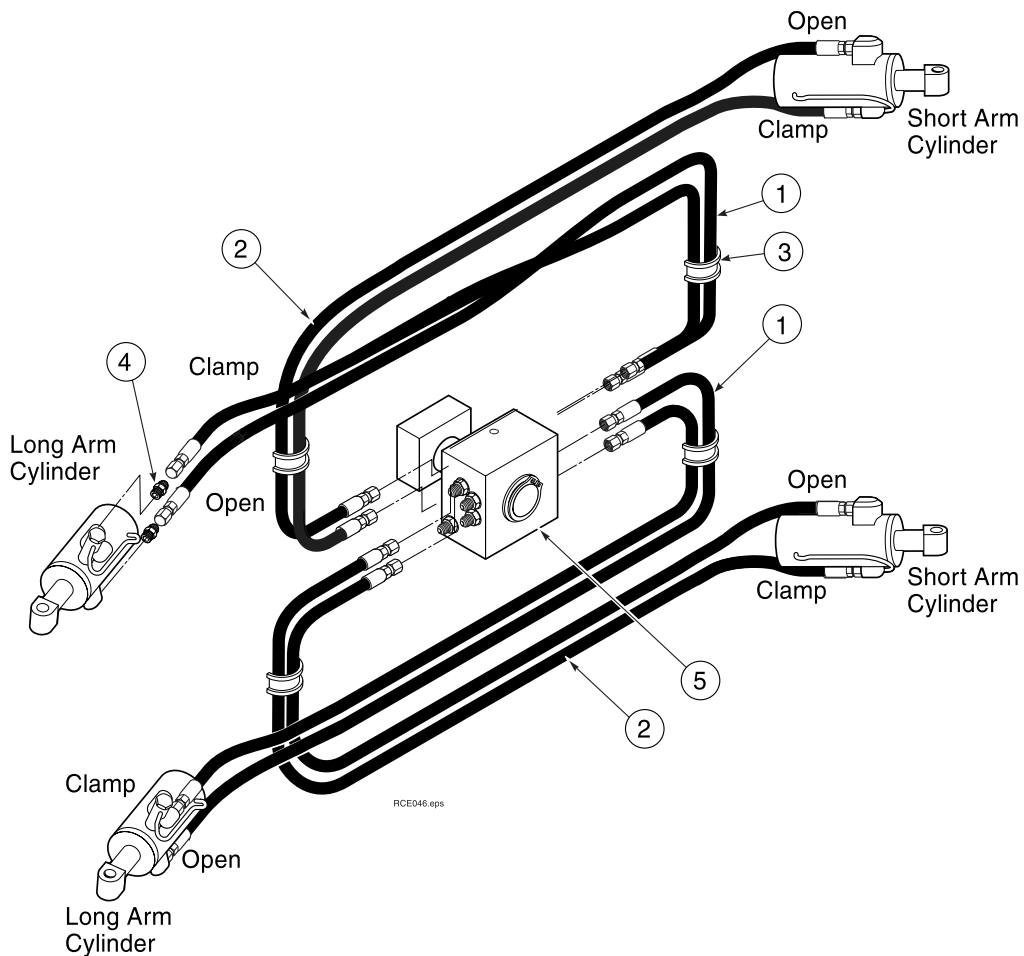

Check Valve Anschlußventil Valve de Contrôle

LC-670549

Ref.	Qty.	Part No.	Description	Bezeichnung	Description
1	2	609453	Plug	Stopf	Bouchon
2	2	670552	Spring	Feder	Ressort
3	2	670551	Guide	Führung	Guide
4	2	7020	Ball	Kugel	Bille
5	2	602580	Plug	Stopf	Bouchon
6	2	673989	Spring	Feder	Ressort
7	1	670550	Valve body	Ventilgehäuse	Corps de ventil
8	1	670553	Spool	Spule	Tiroir

V Hosing Group Schlauchgruppe Groupe Flexibles

L-785470

Ref.	Qty.	Part No.	Description	Bezeichnung	Description
1	4	202406	Hose, L=1588	Schlauch, L=1588	Flexible, L=1588
2	4	680238	Hose, L=1473	Schlauch, L=1473	Flexible, L=1473
3	4	680114	Insert	Schutz	Pièce intercalée
4	4	604511	Fitting, 6-6	Verschraubung, 6-6	Raccord, 6-6
5	1	● ■	Revolving connection	Drehverbindung	Raccord tournant

Revolving Connection Drehverbindung Raccord Tournant

L-6026279

Ref.	Qty.	Part No.	Description	Bezeichnung	Description
1	1	6023358	Body	Gehäusesatz	Corps de réducteur
2	3	● 214649	Shaft seal	Wellesatz	Kit de Manchon
3	1	6023343	Shaft	Welle	Manchon
4	1	● 7341	Snapping	Sicherungsring	Circlips
5	1	6026969	End block	Montage block	Bloc d'accrochage
6	1	● 3138	Snapping	Sicherungsring	Circlips
7	2	● 684587	O ring	O Ring	Joint torique
8	2	● 768795	Capscrew, M8x30	Kopfschraube, M8x30	Vis à tête, M8x30
9	1	222251	Relief valve	Druckbegrenzungsventil	Valve de décharge
10	10	604511	Fitting, 6-6	Verschraubung, 6-6	Raccord, 6-6
11	2	■ 227962	Eyebolt	Augenbolzen	Boulon d'oeil
12	2	■ 768697	Capscrew, M10x25	Kopfschraube, M10x25	Vis à tête, M10x25