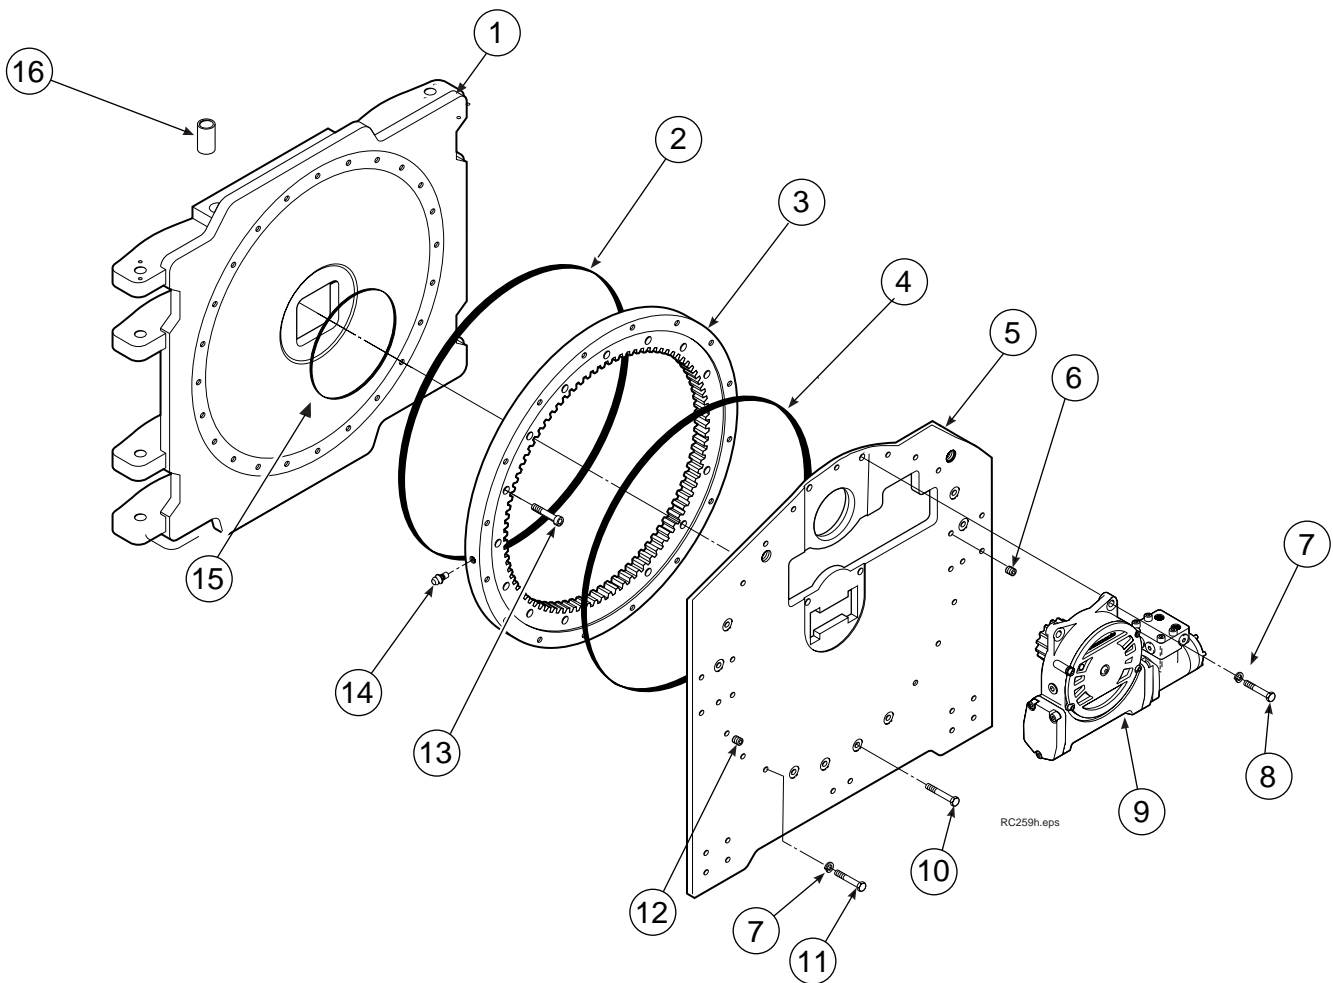


Parts Manual
Ersatzteilliste
Manuel de pièces détachées

77F Paper Roll Clamp

77F Papierrollenklammer

77F Pince à Bobines

Safety Decal Warnungsschild Auto Collant

RC0242.eps

Ref.	Qty.	Part No.	Description	Bezeichnung	Description
1	6	665595	No hand hold decal	Warnungsschild	Auto Collant
2	3	660269	Short arm decal	Warnungsschild	Auto Collant
3	4	656038	Caution decal	Warnungsschild	Auto Collant
4	4	679150	No step decal	Warnungsschild	Auto Collant
5	4	769926	Caution decal	Warnungsschild	Auto Collant
6	1	679059	Quick Disc. decal	Warnungsschild	Auto Collant

Frame Group Rahmengruppe Groupe Bâti

LC-785542

Ref.	Qty.	Part No.	Description	Bezeichnung	Description
1	1	785549	Faceplate	Rahmen	Bâti
2	1	670515	Seal	Dichtung	Joint
3	1	● 775963	Bearing	Drehkranz	Roulement
4	1	670516	Seal	Dichtung	Joint
5	1	782641	Baseplate	Grundplatte	Plaque de base
6	4	631385	Plug	Stopf	Bouchon
7	17	6290	Lockwasher	Unterlegscheibe	Rondelle
8	4	763021	Capscrew M12x30	Kopfschraube M12x30	Vis à tête M12x30
9	1	▲ 795492	Drivegroup	Antriebsgruppe	Groupe de réducteur
10	11	214487	Capscrew M12x40	Kopfschraube M12x40	Vis à tête M12x40
11	13	209684	Capscrew M12x50	Kopfschraube M12x50	Vis à tête M12x50
12	1	6605	Plug	Stopf	Bouchon
13	24	213902	Capscrew M12x45	Kopfschraube M12x45	Vis à tête M12x45
14	1	7401	Greasefitting	Schmiernippel	Graisser
15	1	670931	Seal	Dichtung	Joint
16	8	675007	Bushing	Buchse	Bague