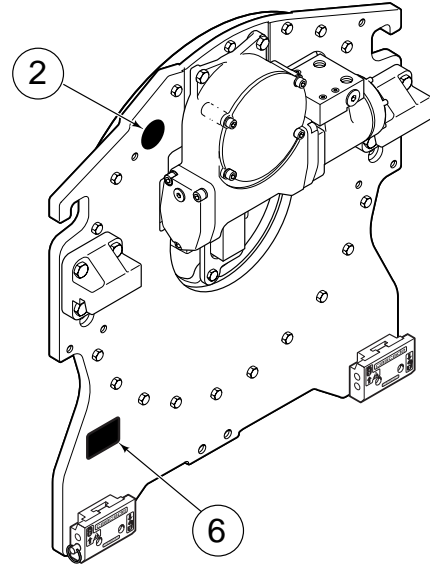


Parts Manual
Ersatzteilliste
Manuel de pièces détachées

77F Paper Roll Clamp

77F Papierrollenklammer

77F Pince à Bobines

Safety Decal Warnungsschild Auto Collant

RC0242.eps

Ref.	Qty.	Part No.	Description	Bezeichnung	Description
1	6	665595	No hand hold decal	Warnungsschild	Auto Collant
2	3	660269	Short arm decal	Warnungsschild	Auto Collant
3	4	656038	Caution decal	Warnungsschild	Auto Collant
4	4	679150	No step decal	Warnungsschild	Auto Collant
5	4	769926	Caution decal	Warnungsschild	Auto Collant
6	1	679059	Quick Disc. decal	Warnungsschild	Auto Collant

Frame Group Rahmengruppe Groupe Bâti

LC-785542

Ref.	Qty.	Part No.	Description	Bezeichnung	Description
1	1	785549	Faceplate	Rahmen	Bâti
2	1	670515	Seal	Dichtung	Joint
3	1	● 775963	Bearing	Drehkranz	Roulement
4	1	670516	Seal	Dichtung	Joint
5	1	782641	Baseplate	Grundplatte	Plaque de base
6	4	631385	Plug	Stopf	Bouchon
7	17	6290	Lockwasher	Unterlegscheibe	Rondelle
8	4	763021	Capscrew M12x30	Kopfschraube M12x30	Vis à tête M12x30
9	1	▲ 795492	Drivegroup	Antriebsgruppe	Groupe de réducteur
10	11	214487	Capscrew M12x40	Kopfschraube M12x40	Vis à tête M12x40
11	13	209684	Capscrew M12x50	Kopfschraube M12x50	Vis à tête M12x50
12	1	6605	Plug	Stopf	Bouchon
13	24	213902	Capscrew M12x45	Kopfschraube M12x45	Vis à tête M12x45
14	1	7401	Greasefitting	Schmiernippel	Graisser
15	1	670931	Seal	Dichtung	Joint
16	8	675007	Bushing	Buchse	Bague

● Includes items 2, 4 and 14 / Ref. 2, 4 und 14 werden mitgeliefert / Réf. 2, 4 et 14 inclus

▲ See section IV for parts breakdown / Siehe Section IV für Ersatzteilen / Voir section IV pour les pièces de réchange