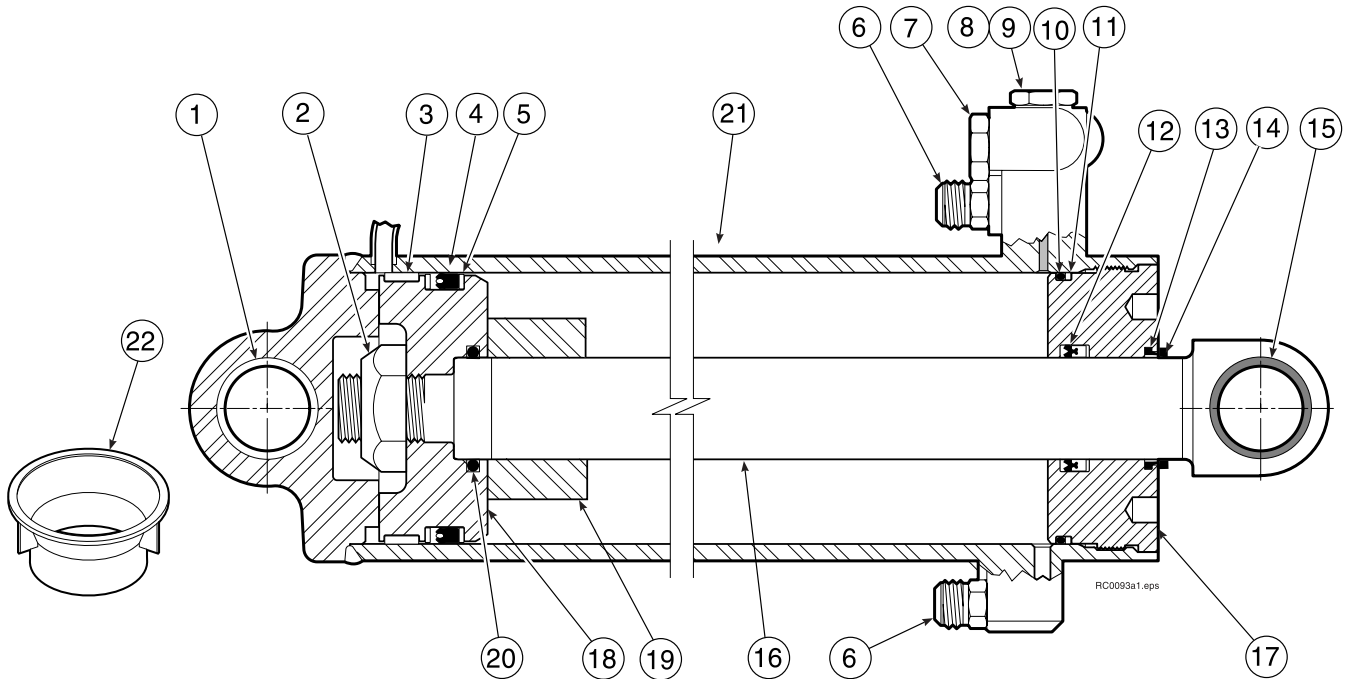

Revolving Connection Drehverbindung Raccord Tournant

L-6026279

Ref.	Qty.	Part No.	Description	Bezeichnung	Description
1	1	6023358	Body	Gehäusesatz	Corps de réducteur
2	3	● 214649	Shaft seal	Wellesatz	Kit de Manchon
3	1	6023343	Shaft	Welle	Manchon
4	1	● 7341	Snapping	Sicherungsring	Circlips
5	1	6026969	End block	Montage block	Bloc d'accrochage
6	1	● 3138	Snapping	Sicherungsring	Circlips
7	2	● 684587	O ring	O Ring	Joint torique
8	2	● 768795	Capscrew, M8x30	Kopfschraube, M8x30	Vis à tête, M8x30
9	1	222251	Relief valve	Druckbegrenzungsventil	Valve de décharge
10	10	604511	Fitting, 6-6	Verschraubung, 6-6	Raccord, 6-6
11	2	■ 227962	Eyebolt	Augenbolzen	Boulon d'oeil
12	2	■ 768697	Capscrew, M10x25	Kopfschraube, M10x25	Vis à tête, M10x25

Short Arm Cylinder Kurzer Arm Zylinder Vérin Bras Court

LC-557362

Ref.	Qty.	Part No.	Description	Bezeichnung	Description
1	2	675006	Bushing	Buchse	Bague
2	1	560997	Nut	Mutter	Ecrou
3	1	● 660769	Bearing	Lager	Roulement
4	1	● 557446	Seal	Dichtung	Joint
5	2	● 638295	Back up ring	Stutzing	Joint de protection
6	2	▲ 604511	Fitting M16	Verschraubung M16	Raccord M16
7	1	556852	Plug JIC 4	Stopfen JIC 4	Bouchon JIC 4
8	1	557212	Check valve	Rückschlagventil	Valve anti-retour
9	1	667516	Seal check valve	Dichtung Rückschl.ventil	Joint valve anti-retour
10	1	● 2801	O-ring	O-Ring	Joint torique
11	1	● 563977	Back up ring	Stutzing	Joint de protection
12	1	● 554598	Seal	Dichtung	Joint
13	1	● 564930	Wiper	Abstreifer	Racleur
14	1	563843	O-ring	O-Ring	Joint torique
15	1	674843	Bushing	Buchse	Bague
16	1	557392	Rod	Kolbenstange	Tige de vérin
17	1	555724	Retainer	Zylinderdeckel	Bague de retenue
18	1	557389	Piston	Kolben	Piston
19	1	-	Spacer	Distanzstück	Entretoise
20	1	● 2722	O-ring	O-Ring	Joint torique
21	1	555741	Shell	Zylinderrohr	Corps de vérin
22	1	● 672910	Seal loader	Montagehilfe	Outil de montage