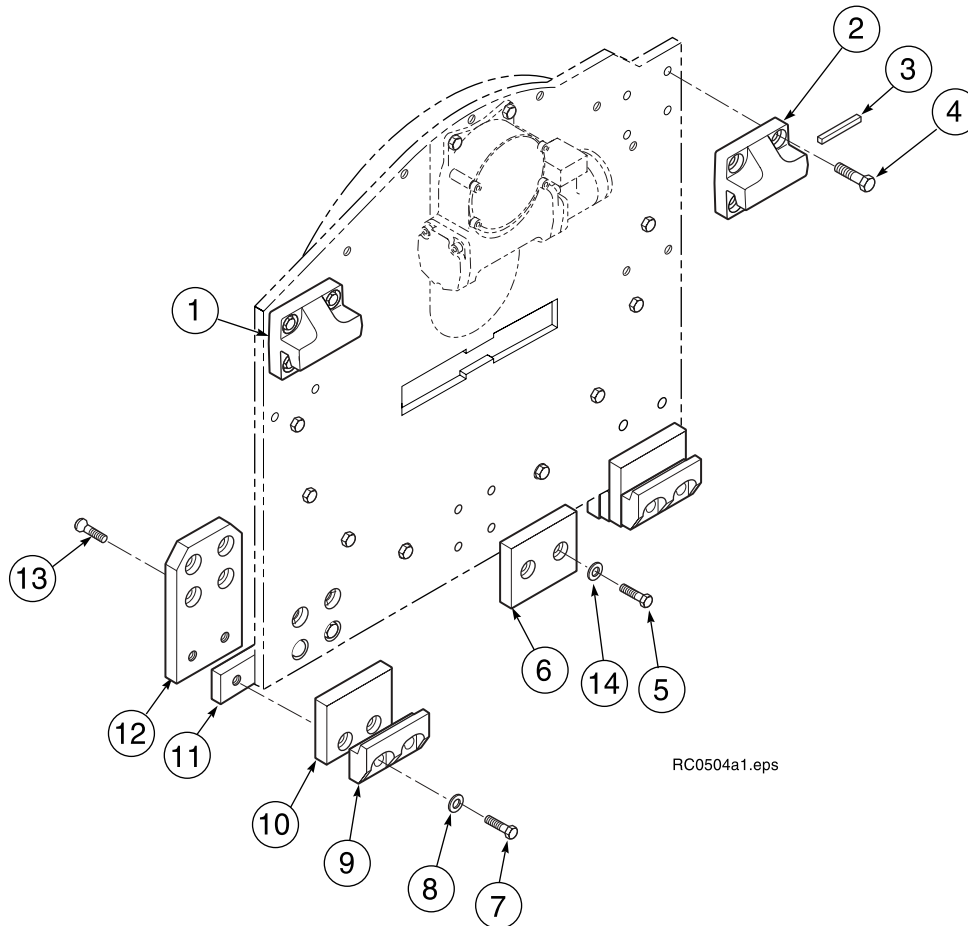

Long Arm Group
Langer Arm Gruppe
Groupe Bras Long

LC-786211

Ref.	Qty.	Part No.	Description	Bezeichnung	Description
1	1	793999	Arm	Arm	Bras
2	2	674994	Link	Lasche	Biellette
3	2	682978	Clevis pin	Bolzen	Axe
4	2	6525	Cotter pin	Splint	Circlips d'arrêt
5	1	206601	Contact plate group	Kontaktplatte-Guppe	Groupe plateau de contact
6	6	667225	Washer	Unterlegscheibe	Rondelle
7	2	6609	Plug	Stopfen	Bouchon
8	2	674993	Pin	Bolzen	Goupille
9	-	676810	Arm tip repair kit	Reparatursatz	Kit de réparation

Mounting Group 4-2°
Aufhängungsgruppe 4-2°
Groupe d' Accrochage 4-2°

LC-787592

RC0504a1.eps

Ref.	Qty.	Part No.	Description	Bezeichnung	Description
1	1	675062	Upper hook left	Haken links	Crochet gauche
2	1	675061	Upper hook right	Haken rechts	Crochet droite
3	1	670704	Stop kit	Haltestiftsatz	Bloc d' arrêt
4	8	679082	Capscrew M20x30	Kopfschraube M20x30	Vis à tête M12x30
5	2	768705	Capscrew M16x35	Kopfschraube M16x35	Vis à tête M16x35
6	1	787392	Spacer	Distanzstück	Entretoise
7	4	684596	Capscrew M20x90	Kopfschraube M20x90	Vis à tête M20x90
8	4	670692	Washer	Unterlegblech	Rondelle
9	2	679832	Lower hook	Haken	Crochet
10	2	787394	Spacer	Distanzstück	Entretoise
11	2	788375	Spacer	Distanzstück	Entretoise
12	2	787585	Extension	Verlängerung	Rallonge
13	8	779011	Capscrew M16x40	Kopfschraube M16x40	Vis à tête M16x40
14	2	6290	Washer	Unterlegblech	Rondelle