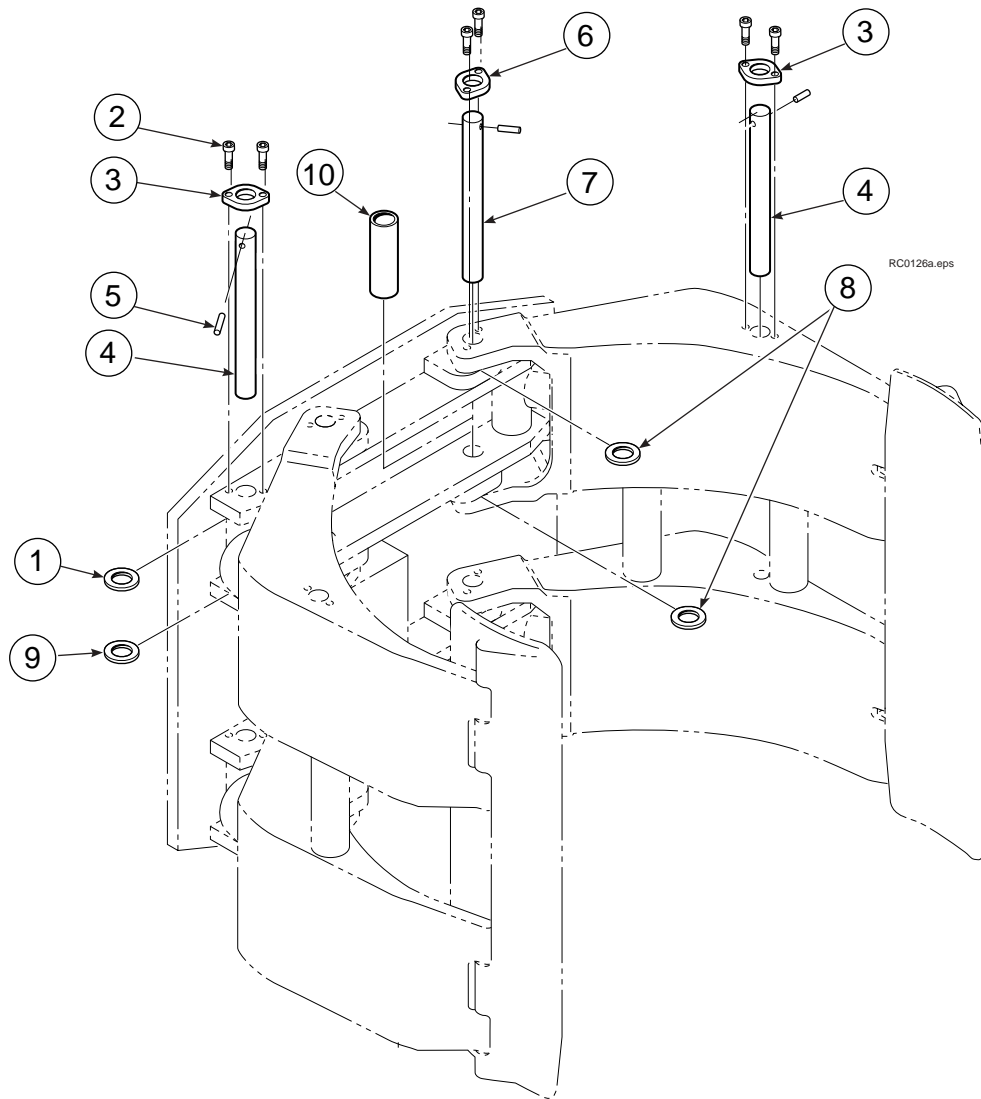

Common Parts Group
Komponenten-Gruppe
Groupe Pièces Communes

LC-785555

Ref.	Qty.	Part No.	Description	Bezeichnung	Description
1	8	674837	Shim	Unterlegblech	Rondelle
2	24	768793	Capscrew M8x16	Kopfschraube	Vis à tête
3	8	674828	Retainer	Arretierungsdeckel	Plaque de surété
4	8	676088	Pin	Bolzen	Goupille
5	4	675086	Drive pin	Haltestift	Goupille
6	4	674830	Retainer	Arretierungsdeckel	Plaque de surété
7	4	675022	Pin	Bolzen	Goupille
8	12	660200	Shim	Unterlegblech	Rondelle
9	8	673379	Shim	Unterlegblech	Rondelle
10	4	681673	Tube spacer	Distanzrohr	Entretoise