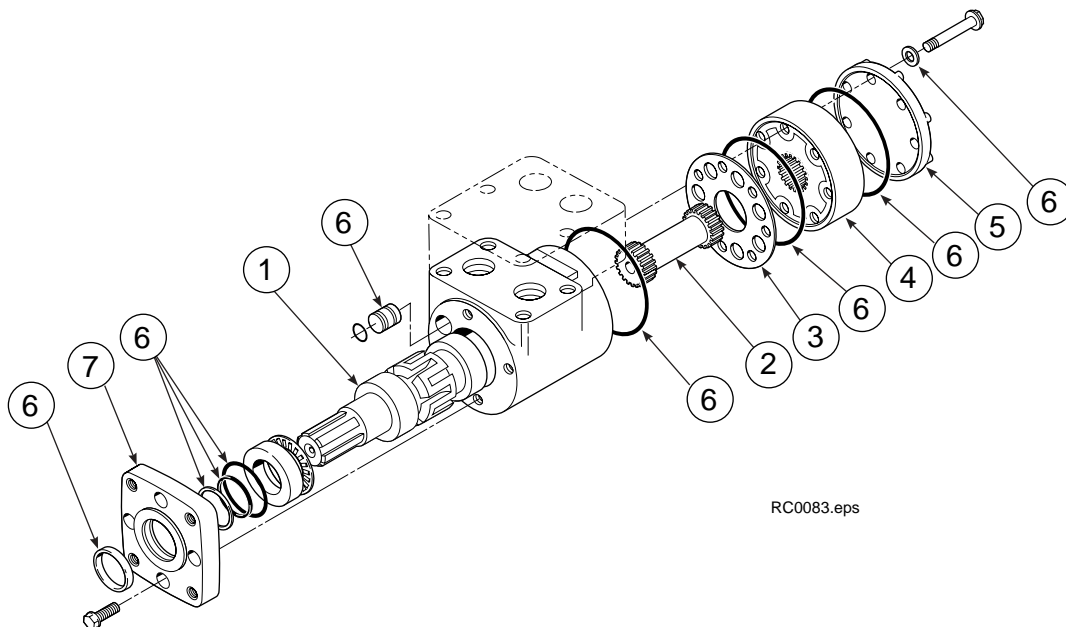

Drive Motor
Hydraulikmotor
Moteur hydraulique

LC-206392

Ref.	Qty.	Part No.	Description	Bezeichnung	Description
1	1	675478	Shaft	Antriebswelle	Manchon
2	1	675477	Drive	Verbindungsstange	Accouplement
3	1	675479	Spacer plate	Distanzstück	Entretoise
4	1	675480	Rotor	Rotor	Roteur
5	1	675482	End cap	Deckel	Bouchon
6	1	206405	Service kit	Wartungssatz	Kit de service
7	1	685090	Flange	Flansch	Flasque