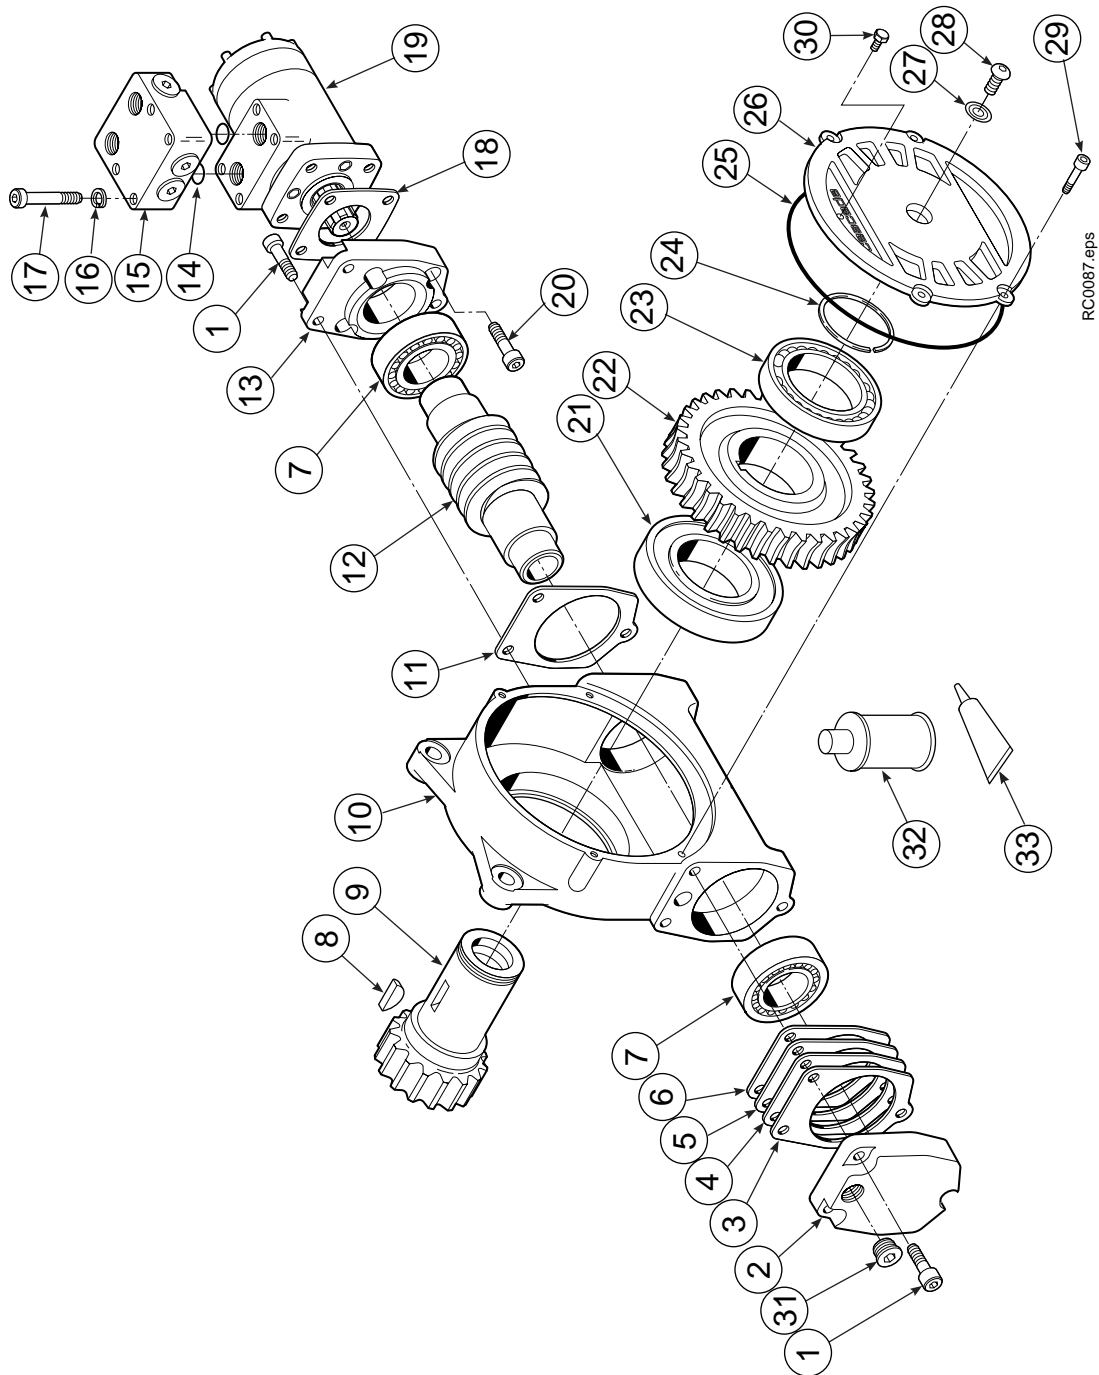

Drive Group

Antriebs-Gruppe

Groupe Réducteur

LC-795492

Ref.	Qty.	Part No.	Description	Bezeichnung	Description
1	6	768826	Capscrew	Kopfschraube	Vis à tête
2	1	795258	Cover	Deckel	Couvercle
3	●	670574	Shim .010" (Brown)	Blech .010" (Braun)	Cale .010" (Brun)
4	●	671757	Shim .015" (Pink)	Blech .015" (Rosa)	Cale .015" (Rose)
5	●	671758	Shim .020" (Yellow)	Blech .020" (Gelb)	Cale .020" (Jaune)
6	●	674513	Shim .005"	Blech .005"	Cale .005"
7	2	670579	Bearing	Lager	Roulement
8	1	670582	Key	Keil	CLavette
9	1	670556	Pinion	Ritzel	Pignon
10	1	775551	Housing	Gehäuse	Corps de réducteur
11	1	686465	Gasket	Dichtung	Joint
12	1	675608	Worm	Schneckenwelle	Vis sans fin
13	1	775553	Adapter	Zwischenplatte	Plaque d' adaptation
14	2	2705	Seal	Dichtung	Joint
15	1	▲ 670549	Check valve	Anschlußventil	Manifold
16	4	6444	Lockwasher	Unterlegscheibe	Rondelle
17	4	607059	Capscrew	Kopfschraube	Vis à tête
18	1	670575	Gasket	Dichtung	Joint
19	1	■ 206392	Drive motor	Hydraulikmotor	Moteur hydraulique
20	4	4468	Capscrew	Kopfschraube	Vis à tête
21	1	670580	Bearing	Lager	Roulement
22	1	675609	Worm gear	Schneckenrad	Couronne
23	1	670581	Bearing	Lager	Roulement
24	1	7214	Snap ring	Sicherungsring	Circlips
25	1	204970	Gasket	Dichtung	Joint
26	1	775552	Cover	Deckel	Couvercle
27	1	783609	Seal	Dichtung	Joint
28	1	783608	Capscrew	Kopfschraube	Vis à tête
29	4	775639	Capscrew	Kopfschraube	Vis à tête
30	1	644010	Relief fitting	Entlüftung	Mis à l' air libre
31	1	672350	Cap	Stopf	Bouchon
32	1	656300	Gear box lube	Schneckengetriebeöl	Lubrifiant
33	1	668184	Seal	Dichtung	Joint pour réducteur

- Quantity as required
- Menge wie benötigt
- Quantité comme désirée

- ▲ See page IIIb for parts breakdown
- ▲ Siehe Seite IIIb für Ersatzteilen
- ▲ Voir page IIIb pour les pièces de réchange

- See page IIIa for parts breakdown
- Siehe Seite IIIa für Ersatzteilen
- Voir page IIIa pour les pièces de réchange

Drive Group
Antriebs-Gruppe
Groupe Réducteur

LC-795492