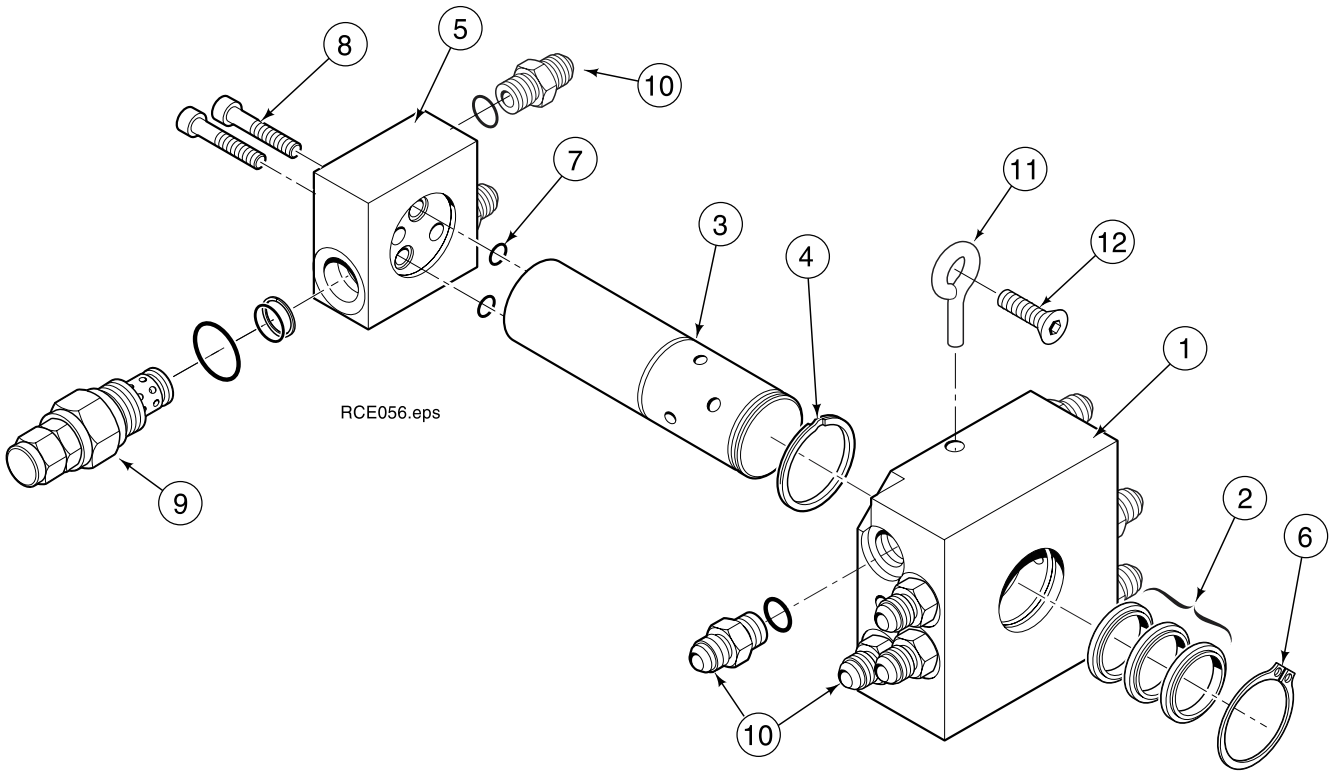

Check Valve Anschlußventil Valve de Contrôle

LC-670549

Ref.	Qty.	Part No.	Description	Bezeichnung	Description
1	2	609453	Plug	Stopf	Bouchon
2	2	670552	Spring	Feder	Ressort
3	2	670551	Guide	Führung	Guide
4	2	7020	Ball	Kugel	Bille
5	2	602580	Plug	Stopf	Bouchon
6	2	673989	Spring	Feder	Ressort
7	1	670550	Valve body	Ventilgehäuse	Corps de ventil
8	1	670553	Spool	Spule	Tiroir

V Hosing Group Schlauchgruppe Groupe Flexibles

L-785470

Ref.	Qty.	Part No.	Description	Bezeichnung	Description
1	4	202406	Hose, L=1588	Schlauch, L=1588	Flexible, L=1588
2	4	680238	Hose, L=1473	Schlauch, L=1473	Flexible, L=1473
3	4	680114	Insert	Schutz	Pièce intercalée
4	4	604511	Fitting, 6-6	Verschraubung, 6-6	Raccord, 6-6
5	1	● ■	Revolving connection	Drehverbindung	Raccord tournant

Revolving Connection Drehverbindung Raccord Tournant

L-6026279

Ref.	Qty.	Part No.	Description	Bezeichnung	Description
1	1	6023358	Body	Gehäusesatz	Corps de réducteur
2	3	● 214649	Shaft seal	Wellesatz	Kit de Manchon
3	1	6023343	Shaft	Welle	Manchon
4	1	● 7341	Snapping	Sicherungsring	Circlips
5	1	6026969	End block	Montage block	Bloc d'accrochage
6	1	● 3138	Snapping	Sicherungsring	Circlips
7	2	● 684587	O ring	O Ring	Joint torique
8	2	● 768795	Capscrew, M8x30	Kopfschraube, M8x30	Vis à tête, M8x30
9	1	222251	Relief valve	Druckbegrenzungsventil	Valve de décharge
10	10	604511	Fitting, 6-6	Verschraubung, 6-6	Raccord, 6-6
11	2	■ 227962	Eyebolt	Augenbolzen	Boulon d'oeil
12	2	■ 768697	Capscrew, M10x25	Kopfschraube, M10x25	Vis à tête, M10x25