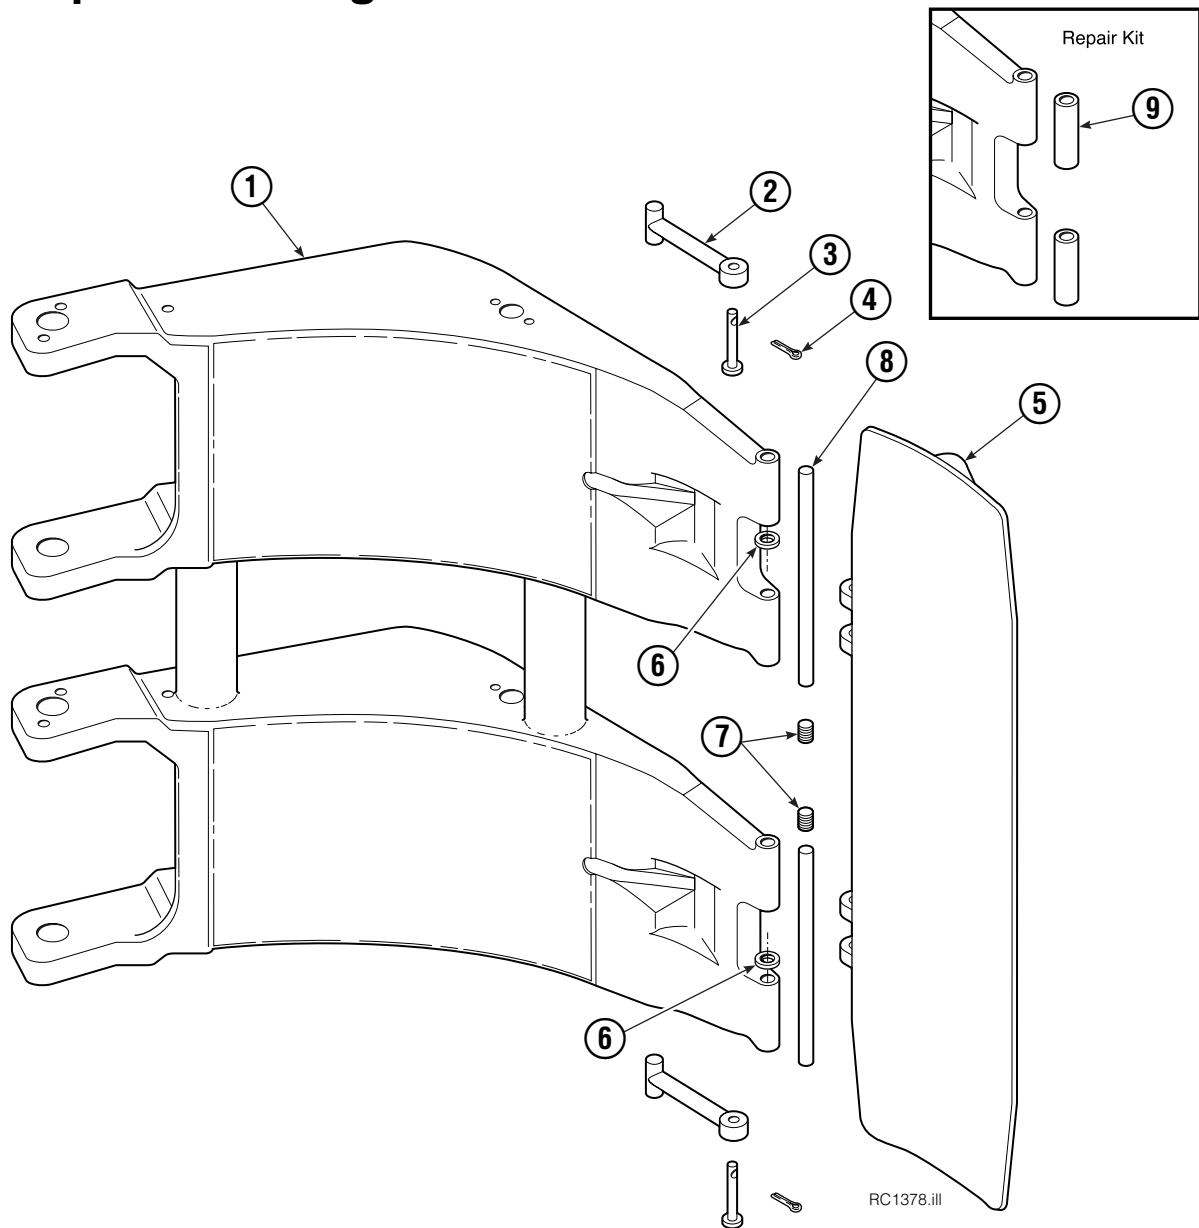

Long Arm Group
Langer Arm Gruppe
Groupe Bras Long

LC-786211

Ref.	Qty.	Part No.	Description	Bezeichnung	Description
1	1	793999	Arm	Arm	Bras
2	2	674994	Link	Lasche	Biellette
3	2	682978	Clevis pin	Bolzen	Axe
4	2	6525	Cotter pin	Splint	Circlips d'arrêt
5	1	206601	Contact plate group	Kontaktplatte-Guppe	Groupe plateau de contact
6	6	667225	Washer	Unterlegscheibe	Rondelle
7	2	6609	Plug	Stopfen	Bouchon
8	2	674993	Pin	Bolzen	Goupille
9	-	676810	Arm tip repair kit	Reparatursatz	Kit de réparation