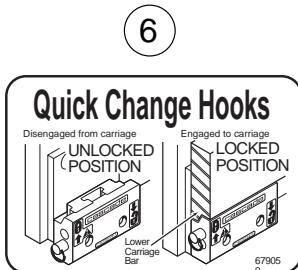


Parts Manual
Ersatzteilliste
Manuel de pièces détachées

77F Paper Roll Clamp

77F Papierrollenklammer

77F Pince à Bobines

Safety Decal Warnungsschild Auto Collant

RC0242.eps

Ref.	Qty.	Part No.	Description	Bezeichnung	Description
1	6	665595	No hand hold decal	Warnungsschild	Auto Collant
2	3	660269	Short arm decal	Warnungsschild	Auto Collant
3	4	656038	Caution decal	Warnungsschild	Auto Collant
4	4	679150	No step decal	Warnungsschild	Auto Collant
5	4	769926	Caution decal	Warnungsschild	Auto Collant
6	1	679059	Quick Disc. decal	Warnungsschild	Auto Collant