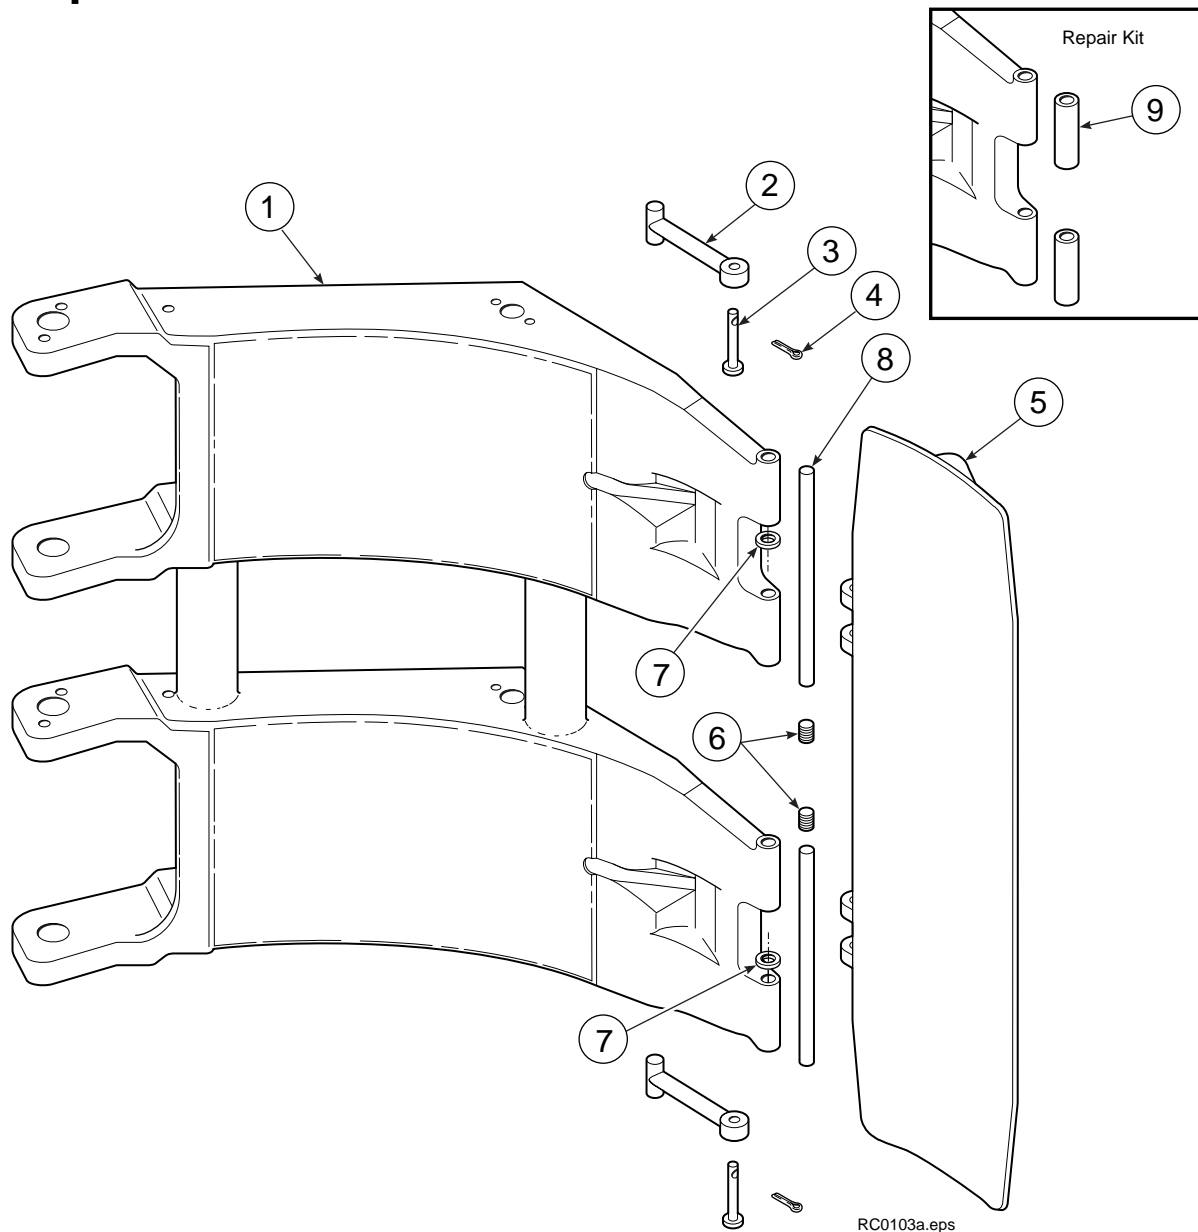

Short Arm Group
Kurzer Arm Gruppe
Groupe Bras Court

LC-786209

Ref.	Qty.	Part No.	Description	Bezeichnung	Description
1	1	793996	Short arm	Kurzer Arm	Bras court
2	2	674994	Link	Lasche	Biellette
3	2	682978	Clevis pin	Bolzen	Axe
4	2	6525	Cotter pin	Splint	Circlips d'arrêt
5	1	674962	Contact pad	Kontaktplatte	Plateau de contact
6	2	6609	Plug	Stopfen	Bouchon
7	6	667225	Washer	Unterlegscheibe	Rondelle
8	2	674993	Pin	Bolzen	Goupille
9	-	676810	Arm tip repair kit	Reparatursatz	Kit de réparation