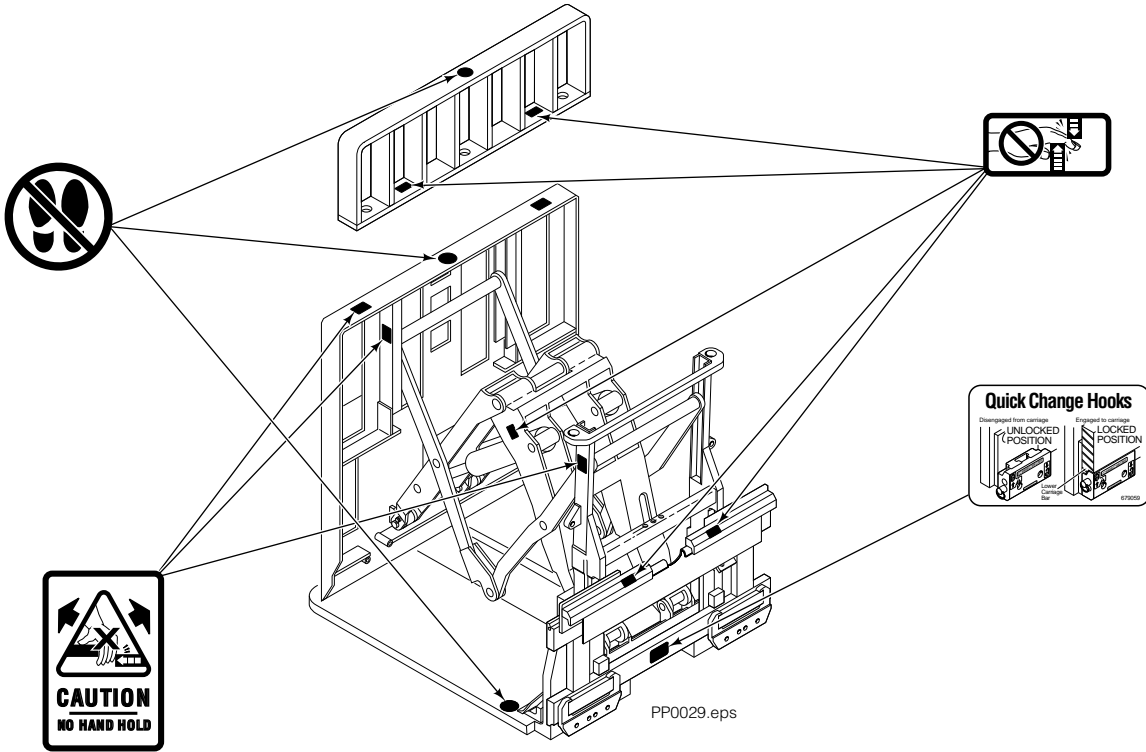

Decals

35E/45E Sheet-Sav

Decals

35E/45E QFM™ Sheet-Sav

Frame Group ITA II

PP0077.iii

35E/45E

REF	QTY	PART NO.	DESCRIPTION
		204627	Frame Group without Platens
1	1	205020	Frame without Platens
2	1	2453	Fitting, 6-6
3	3	2680	Fitting, 6-6
4	1	2375	Fitting, 6-6
5	1	683186	Tube
6	1	683187	Tube
7	2	763025	Nut
8	2	681473	Lockwasher
9	2	676280	Hook
10	4	768554	Capscrew
11	4	667910	Washer
12	2	683188	Pivot Hook
13	2	768837	Capscrew
14	2	683189	Pin Assembly
15	2	204938	Setscrew
16	2	5930	Nut