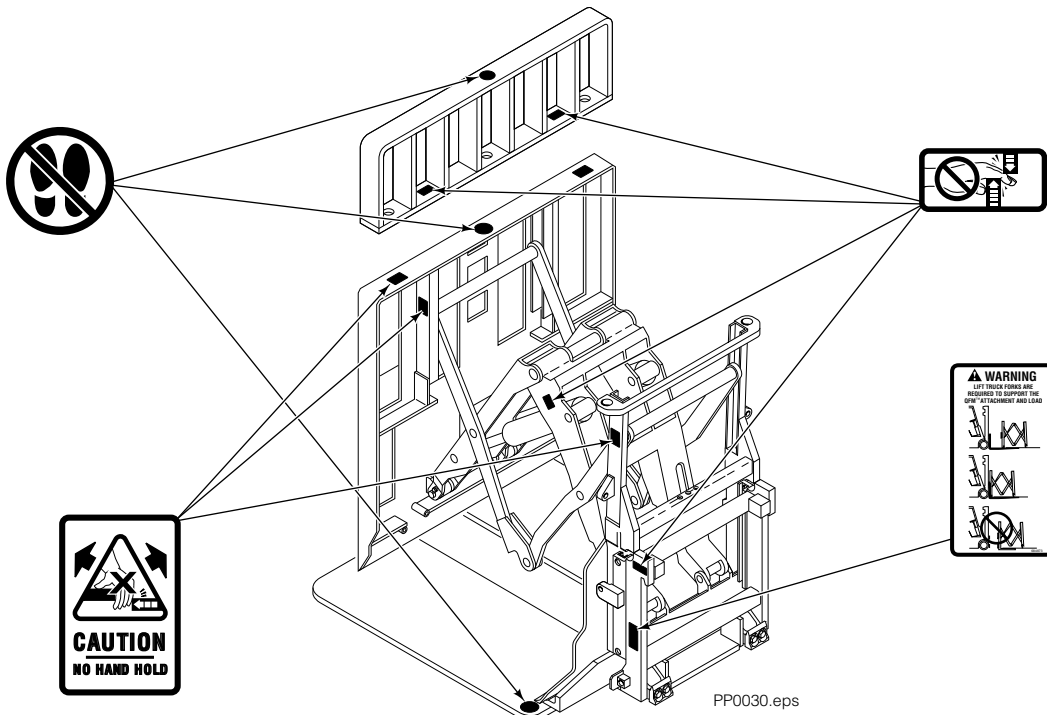

Decals

35E/45E Sheet-Sav

Decals

35E/45E QFM™ Sheet-Sav

Frame Group ITA II

PP0077.iii

35E/45E

REF	QTY	PART NO.	DESCRIPTION
		204627	Frame Group without Platens
1	1	205020	Frame without Platens
2	1	2453	Fitting, 6-6
3	3	2680	Fitting, 6-6
4	1	2375	Fitting, 6-6
5	1	683186	Tube
6	1	683187	Tube
7	2	763025	Nut
8	2	681473	Lockwasher
9	2	676280	Hook
10	4	768554	Capscrew
11	4	667910	Washer
12	2	683188	Pivot Hook
13	2	768837	Capscrew
14	2	683189	Pin Assembly
15	2	204938	Setscrew
16	2	5930	Nut