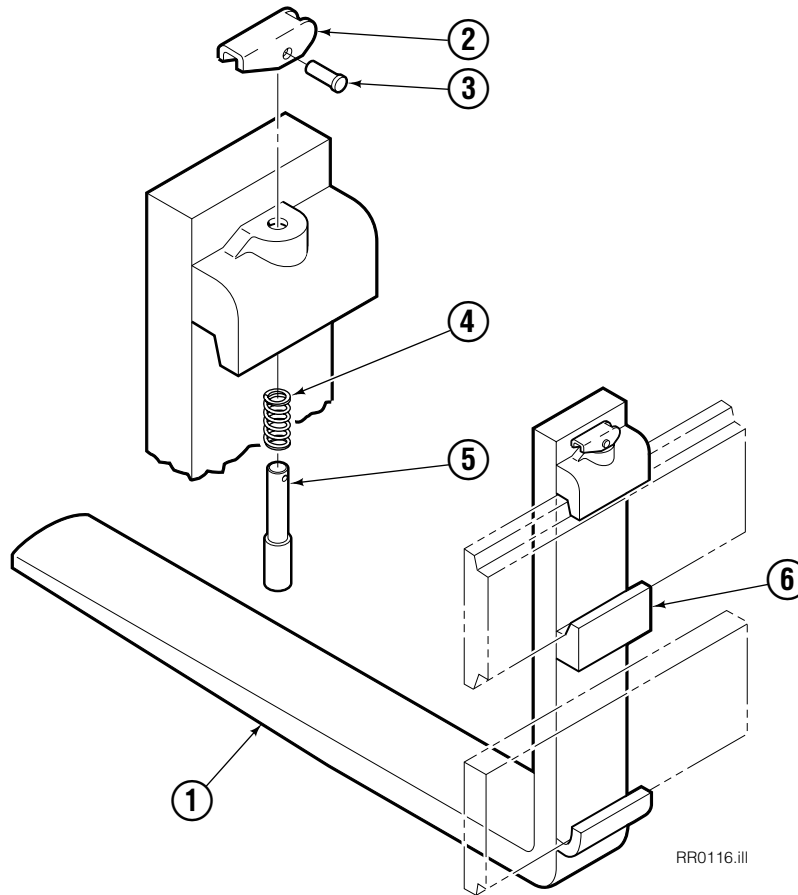

Check Valve

REF	QTY	PART NO.	DESCRIPTION
		670549	Check Valve Assembly
1	2	609453	Fitting, 10
2	2	670552	Spring
3	2	670551	Guide
4	2	7020	Ball
5	2	602580	Fitting, 8
6	2	673989	Spring
7	1	670550	Body
8	1	670553	Spool

Fork Bar Group

65D			
REF	QTY	PART NO.	DESCRIPTION
		206777	Fork Bar Group
1	4	4880	Capscrew, 1/2 NC x 1.0 GR8
2	13	607103	Capscrew, 3/4 NC x 1.50 GR8
3	2	606988	Keeper
4	1	677211	Upper Bar
5	1	677212	Lower Bar
6	13	6448	Lockwasher, 3/4 ID

Adjustable Forks

65D					
REF	QTY	42" PART NO.	48" PART NO.	54" PART NO.	DESCRIPTION
		677217	677218	677219	Fork Assembly
1	1	677220	677221	677222	● Fork
2	1	622897	622897	622897	Handle
3	1	8007	8007	8007	Rivet
4	1	622898	622898	622898	Spring
5	1	622899	622899	622899	Pin
6	1	677260	677260	677260	■ Middle Hook