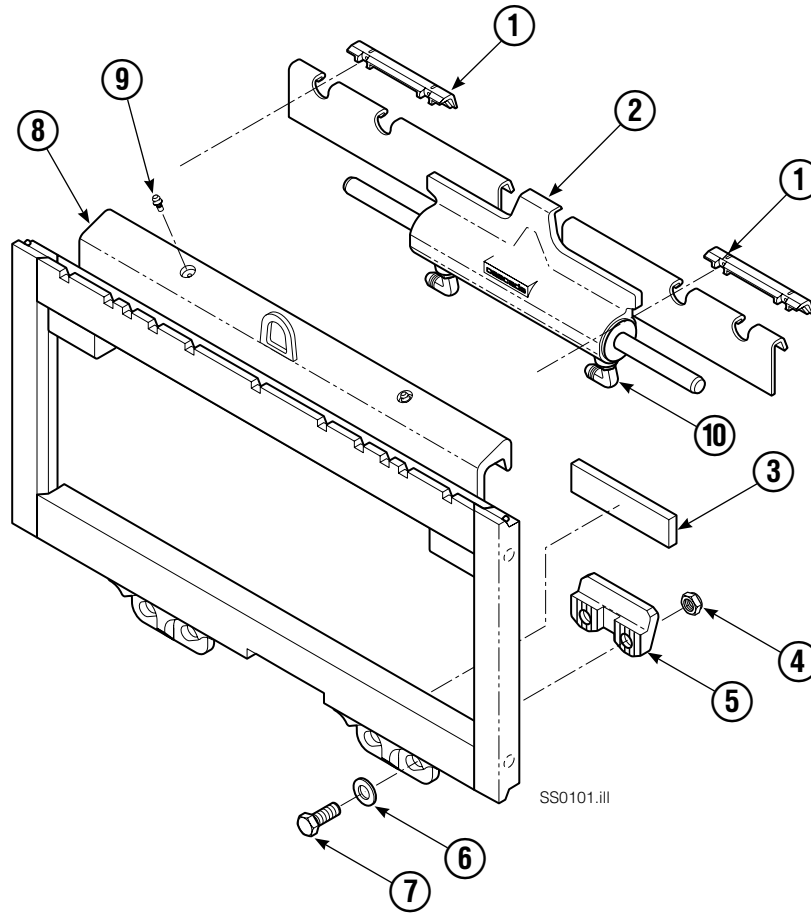

# Sideshift Group

Lower Hook Group 204182

Common Parts 207376

55E			
REF	QTY	PART NO.	DESCRIPTION
1	2	204187	Upper Bearing
2	1	205842	Cylinder
3	2	207209	Lower Bearing
4	4	553857	★ Nut, 5/8NC GR5
5	2	204186	★ Lower Hook
6	4	667225	★ Washer
7	4	639121	★ Capscrew, 5/8NCx1.50 GR5
8	1	3817-114	Frame ●
9	▼	651853	Zerk Fitting
10	2	601676	◆ Fitting, 6-6