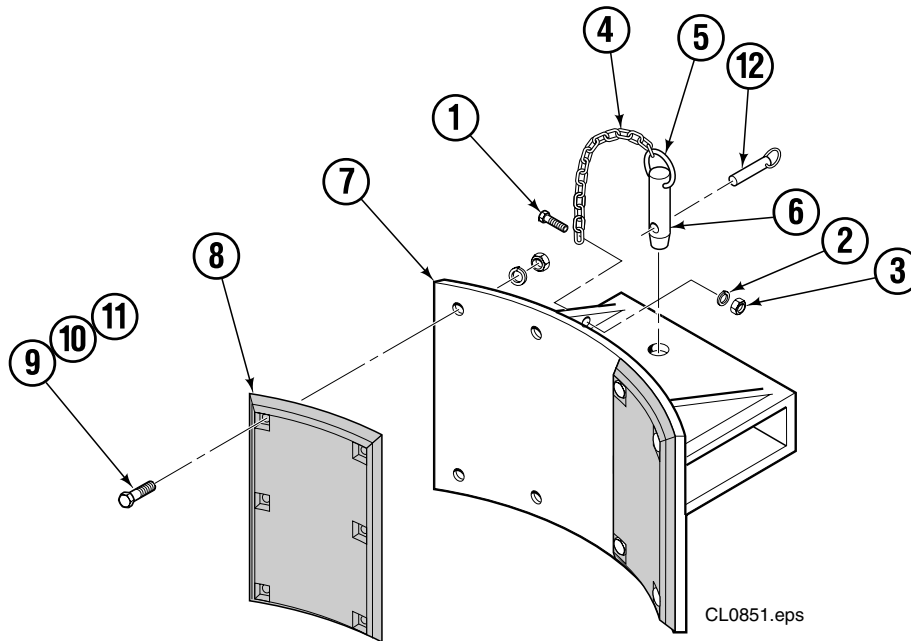

Drum Arm, Slip-On Faßarm-gruppe Groupe Bras à fûts

L-632891

CL0851.eps

Ref	Qty	Part No.	Description	Bezeichnung	Description
1	1	3552	Capscrew	Kopfschraube	Vis à tête
2	1	6286	Washer	Unterlegblech	Rondelle
3	1	5926	Nut	Mutter	Ecrou1
4	1	10981	Chain	Kette	Chaîne
5	1	10980	Handle	Griff	Poignée
6	1	638206	Pin	Bolzen	Goupille
7	1	633489	Slip-on arm	Mehrzweckarm	Bras amovible
8	2	624701	Contact pad	Platte	Plateau
9	8	10108	Capscrew	Kopfschraube	Vis à tête
10	8	6409	Washer	Unterlegblech	Rondelle
11	8	5928	Nut	Mutter	Ecrou1
12	1	638220	Pin	Bolzen	Goupille