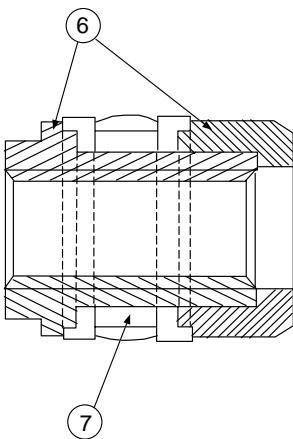

55B-TQE

Ref.	Qty.	Part No.	Description	Bezeichnung	Description
		798398	Fork complete 2B	Gabel komplet 2B	Fouche complet 2B
14	1	27258-1100	Piston rod	Kolbenstange	Tige de vérin
15	1	27232-1200	Wearstrip	Verschleissstrip	Vis d'obturation
	1	27260-950	Piston rod assembly	Satz mit Zylinder	Kit de cylindre
	1	27262-1200	Outer fork	Aussen Gabel	Fourche extérieur

Telescopic forks
 Teleskopgabeln
 Fourches Télescopique

55B-TQ

tfe001.eps

Flow Divider Group

Mengenteilergruppe

Groupe Repart de Debit

L-797980

Ref	Qty	Part No	Description	Bezeichnung	Description
		797981	Valve Assy	Ventilzusammenbau	Ensemble de valve
1	1	398058	Flow divider	Mengenteiler	Distributeur
2	5	604511	Fitting O-ring #6	Fitting O-Ring #6	Culot
3	2	765498	Conn SAE/JIC 9/16 M16	Adapter 9/16 M16	Adapt. 9/16 M16
4	1	2680	Fitting 90 sw 6-6	Fitting 90 sw 6-6	Culot
5	1	601676	Elbow str thrd o-ring#6	Knie str thrd o-ring#6	Courbe
6	2	604510	Plug hex socket head	Imbus Stopfen	Bondon
7	2	787389	Lockwasher	Unterlegscheibe	Rondelle
8	2	768529	Capscrew	Kopfschraube	Vis à tête