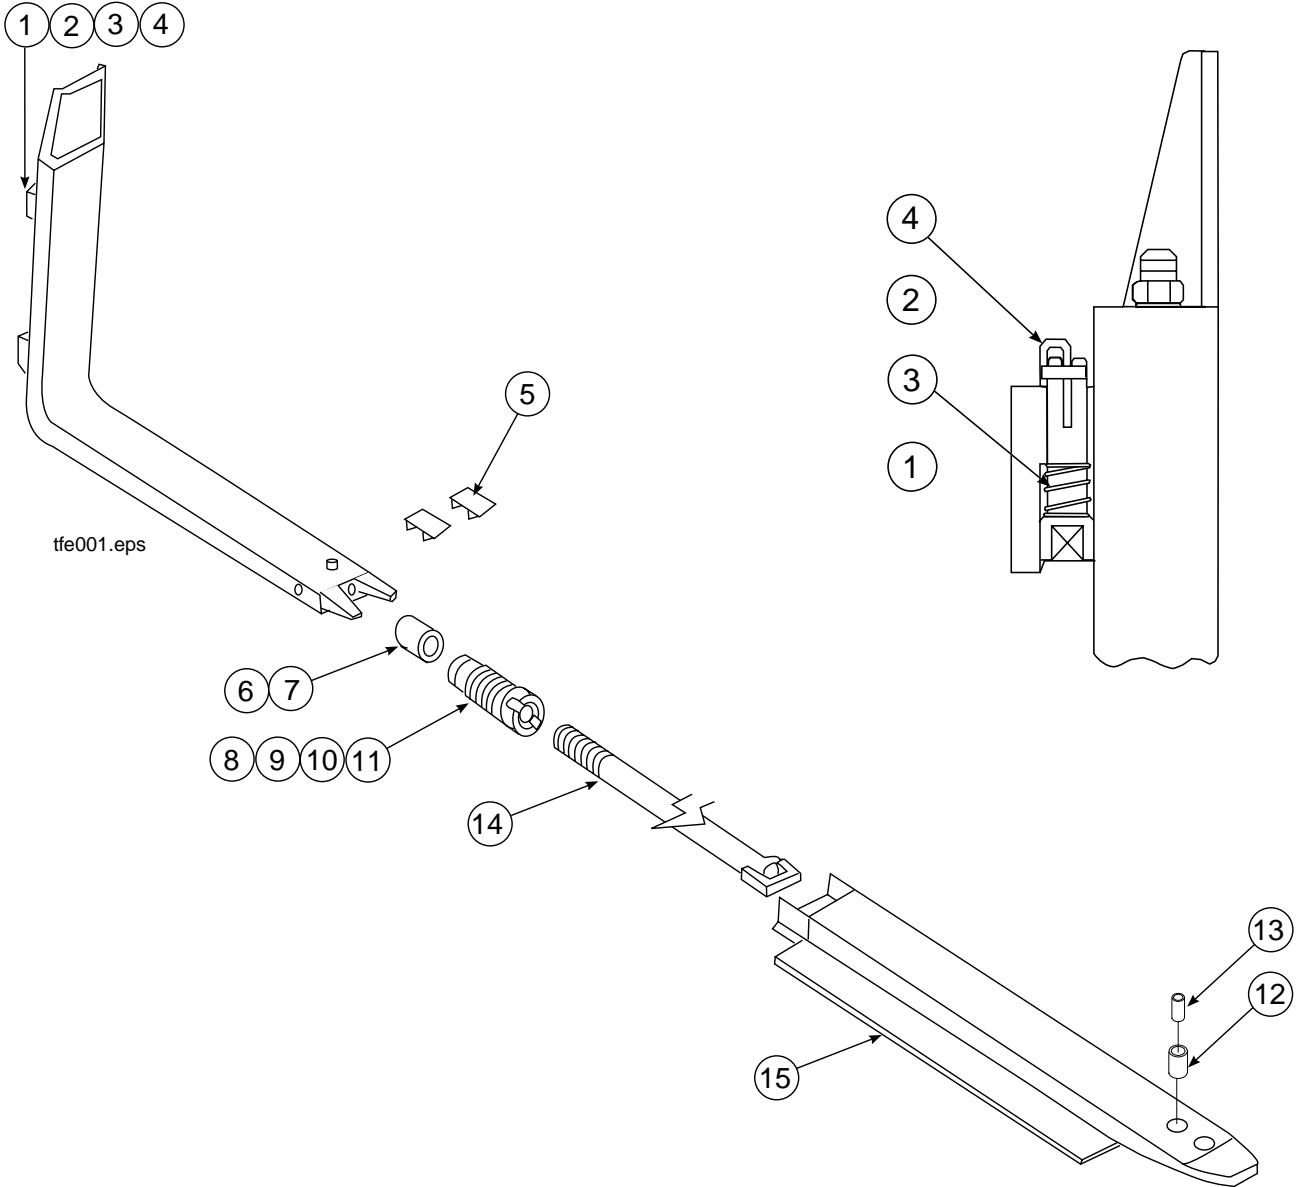

Telescopic forks Teleskopgabeln Fourches Télescopique

55B-TQE

Common Parts / Einfache Komponenten / Pièces communes

Ref	Qty	Part No.	Description	Bezeichnung	Description
1	1	798531	Spiral bush	Spiralspannstift	Douille encastrée spiral
2	1	798530	Ratchet	Sperrklinke	Arret
3	1	798529	Compression spring	Druckfeder	Ressort
4	1	798526	Pin FEM 2	Zapfen FEM 2	Tige FEM 2
5	2	798558	Wear strip plastic	Verschleiss Streifen	Bande d'usure plastique
6	1	798533	Piston 30 mm	Kolben	Piston
7	1	798556	Piston seal	Kolbenabdichtung	Etancheite piston
8	1	798554	Wiper ring	Abstreifer	Racleur
9	1	798552	Rod seal	Kolbenstange Abdichtung	Etancheite tige
10	1	798549	Cylinder head o-ring	Zylinder Kopf O-ring	Joint torique tete de vérin
11	1	798536	Cylinder head 30 mm	Zylinder Kopf	Tete de vérin
12	1	798560	Spiral bush 12 x 55 mm	Spiral Spannstift	Douille encastrée spiral
13	1	798563	Spiral bush 6 x 55 mm	Spiral Spannstift	Douille encastrée spiral
	1	798580	Sealkit	Dichtsatz Zylinder	Kit de service cylindre
	1	27215	Pallet stop type A	Palleten-Anschlag Typ A	Boutoir pallete type A
	1	27216	Pallet stop type B	Palleten-Anschlag Typ B	Boutoir pallete type B
	1	27222	Pallet stop type B	Palleten-Anschlag Typ B	Boutoir pallete type B
	1	27219	Pallet stop type C	Palleten-Anschlag Typ C	Boutoir pallete type C
	2	2133	Hose	Schlauch	Flexible
	1	798611	Spanner for cylinder	Kopfschlüssel Zylinder	Clef de tete de cylindre

55B-TQE

Ref.	Qty.	Part No.	Description	Bezeichnung	Description
		798398	Fork complete 2B	Gabel komplet 2B	Fouche complet 2B
14	1	27258-1100	Piston rod	Kolbenstange	Tige de vérin
15	1	27232-1200	Wearstrip	Verschleissstrip	Vis d'obturation
	1	27260-950	Piston rod assembly	Satz mit Zylinder	Kit de cylindre
	1	27262-1200	Outer fork	Aussen Gabel	Fourche extérieur

Telescopic forks
Teleskopgabeln
Fourches Télescopique

55B-TQ

tfe001.eps