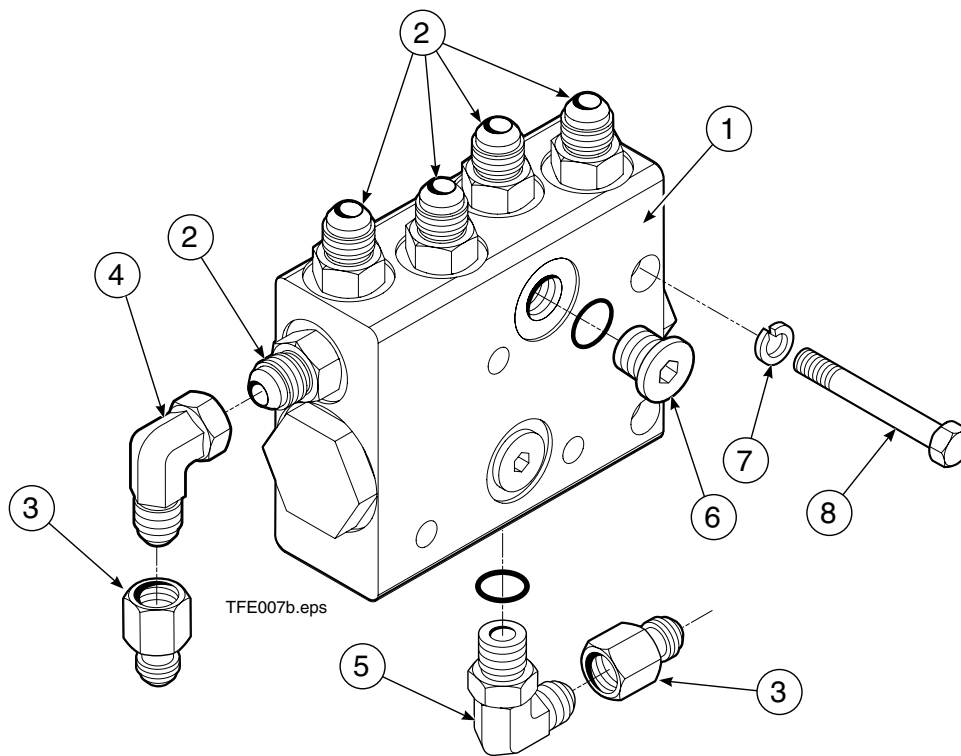

55B-TQE

Ref.	Qty.	Part No.	Description	Bezeichnung	Description
		798398	Fork complete 2B	Gabel komplet 2B	Fouche complet 2B
14	1	27258-1100	Piston rod	Kolbenstange	Tige de vérin
15	1	27232-1200	Wearstrip	Verschleissstrip	Vis d'obturation
	1	27260-950	Piston rod assembly	Satz mit Zylinder	Kit de cylindre
	1	27262-1200	Outer fork	Aussen Gabel	Fourche extérieur

Telescopic forks
 Teleskopgabeln
 Fourches Télescopique

55B-TQ

tfe001.eps

Flow Divider Group

Mengenteilergruppe

Groupe Repart de Debit

L-797980

Ref	Qty	Part No	Description	Bezeichnung	Description
		797981	Valve Assy	Ventilzusammenbau	Ensemble de valve
1	1	398058	Flow divider	Mengenteiler	Distributeur
2	5	604511	Fitting O-ring #6	Fitting O-Ring #6	Culot
3	2	765498	Conn SAE/JIC 9/16 M16	Adapter 9/16 M16	Adapt. 9/16 M16
4	1	2680	Fitting 90 sw 6-6	Fitting 90 sw 6-6	Culot
5	1	601676	Elbow str thrd o-ring#6	Knie str thrd o-ring#6	Courbe
6	2	604510	Plug hex socket head	Imbus Stopfen	Bondon
7	2	787389	Lockwasher	Unterlegscheibe	Rondelle
8	2	768529	Capscrew	Kopfschraube	Vis à tête