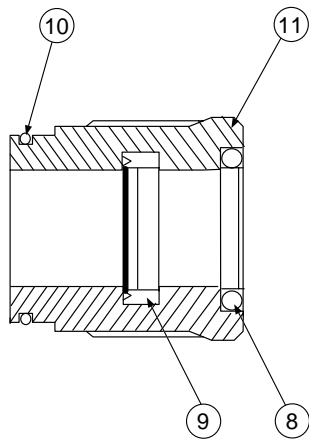

55B-TQE

Ref.	Qty.	Part No.	Description	Bezeichnung	Description
		798398	Fork complete 2B	Gabel komplet 2B	Fouche complet 2B
14	1	27258-1100	Piston rod	Kolbenstange	Tige de vérin
15	1	27232-1200	Wearstrip	Verschleissstrip	Vis d'obturation
	1	27260-950	Piston rod assembly	Satz mit Zylinder	Kit de cylindre
	1	27262-1200	Outer fork	Aussen Gabel	Fourche extérieur

Telescopic forks
 Teleskopgabeln
 Fourches Télescopique

55B-TQ

tfe001.eps

Flow Divider Group

Mengenteilergruppe

Groupe Repart de Debit

L-797980

Ref	Qty	Part No	Description	Bezeichnung	Description
		797981	Valve Assy	Ventilzusammenbau	Ensemble de valve
1	1	398058	Flow divider	Mengenteiler	Distributeur
2	5	604511	Fitting O-ring #6	Fitting O-Ring #6	Culot
3	2	765498	Conn SAE/JIC 9/16 M16	Adapter 9/16 M16	Adapt. 9/16 M16
4	1	2680	Fitting 90 sw 6-6	Fitting 90 sw 6-6	Culot
5	1	601676	Elbow str thrd o-ring#6	Knie str thrd o-ring#6	Courbe
6	2	604510	Plug hex socket head	Imbus Stopfen	Bondon
7	2	787389	Lockwasher	Unterlegscheibe	Rondelle
8	2	768529	Capscrew	Kopfschraube	Vis à tête