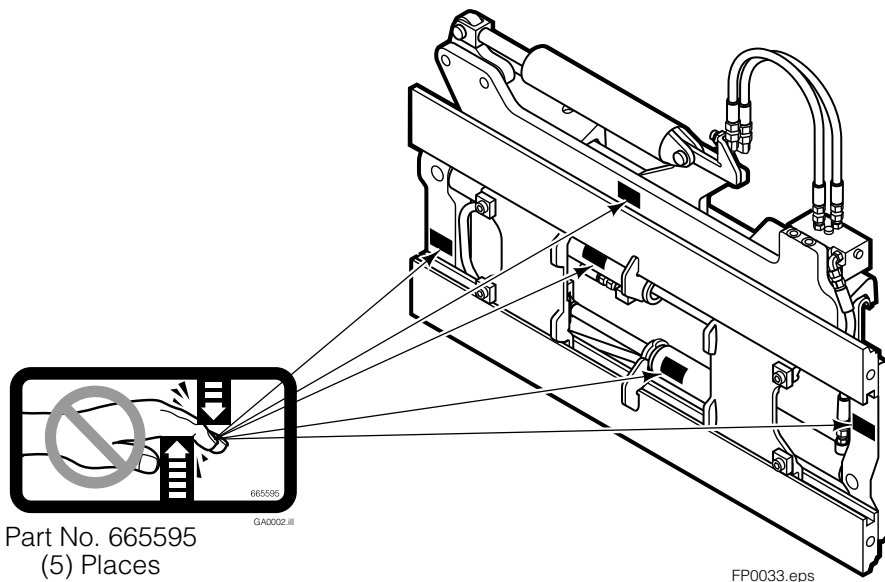

Safety Decals