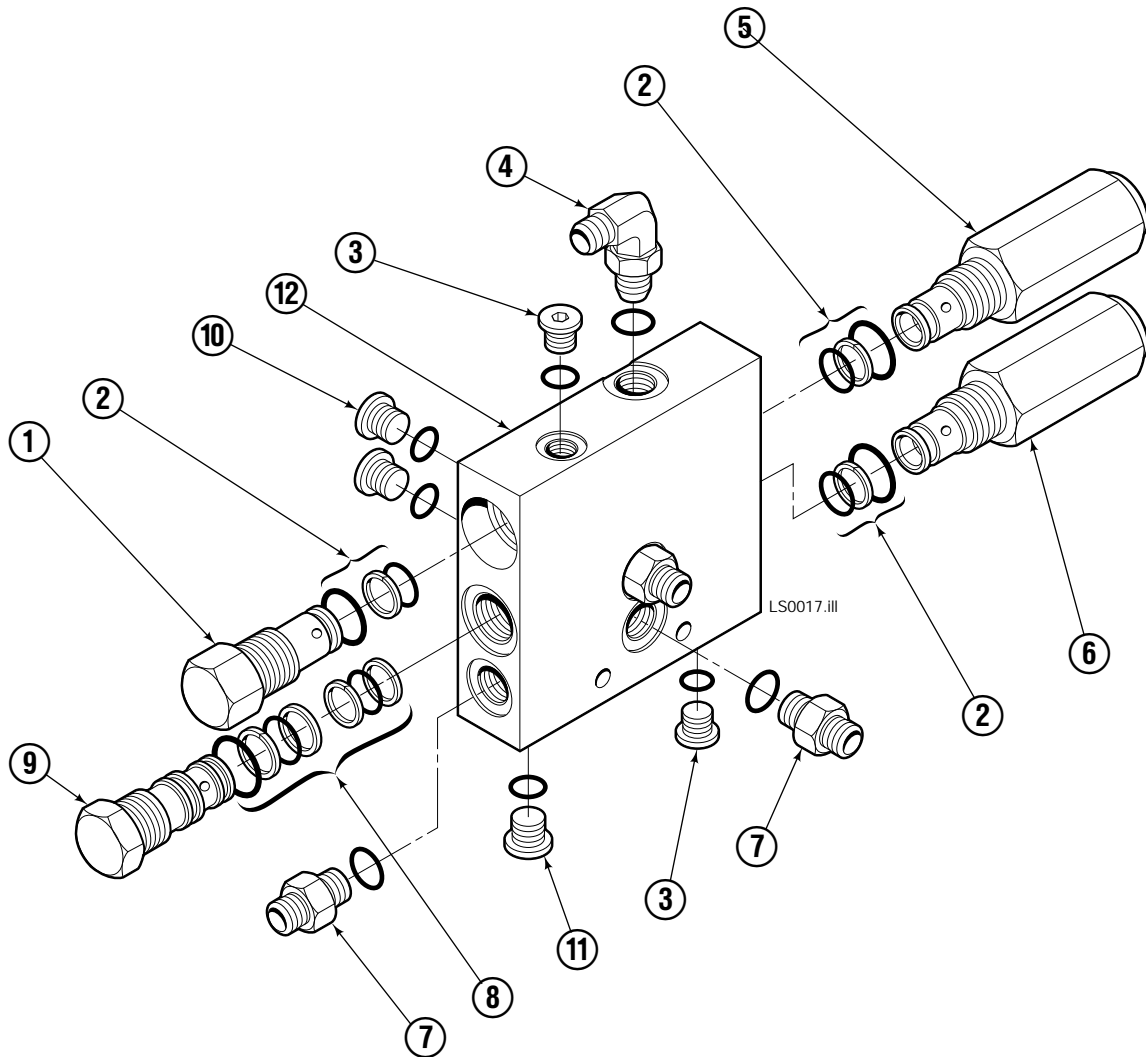

# Load Stabilizer Cylinder

35E			
REF	QTY	PART NO.	DESCRIPTION
		3018786	Cylinder Assembly
1	1	563254	Shell
2	1	562598	Rod
3	1	3018787	Spacer
4	1	667623	Nut
5	1	557598	■ Piston Seal
6	1	559702	Piston
7	1	2716	■ O-Ring
8	1	2722	■ O-Ring
9	1	615126	■ Back-Up Ring
10	1	663728	■ Rod Seal
11	1	562300	Retainer
12	1	626468	■ Wiper
		562447	Service Kit

## 35E

REF	QTY	PART NO.	DESCRIPTION
		202047	Valve Assembly
1	1	682168	Valve Cartridge
2	3	682170	Service Kit
3	2	663694	Plug, 3
4	1	601676	Fitting, 6-6
5	1	201566	Valve Cartridge - Adjustable Relief
6	1	201565	Valve Cartridge - Fixed Relief
7	3	604511	Fitting, 6-6
8	1	204424	Service Kit
9	1	201564	Valve Cartridge - P. O. Check
10	2	604510	Plug, 6
11	1	609234	Plug, 4
12	1	202125	Valve Body