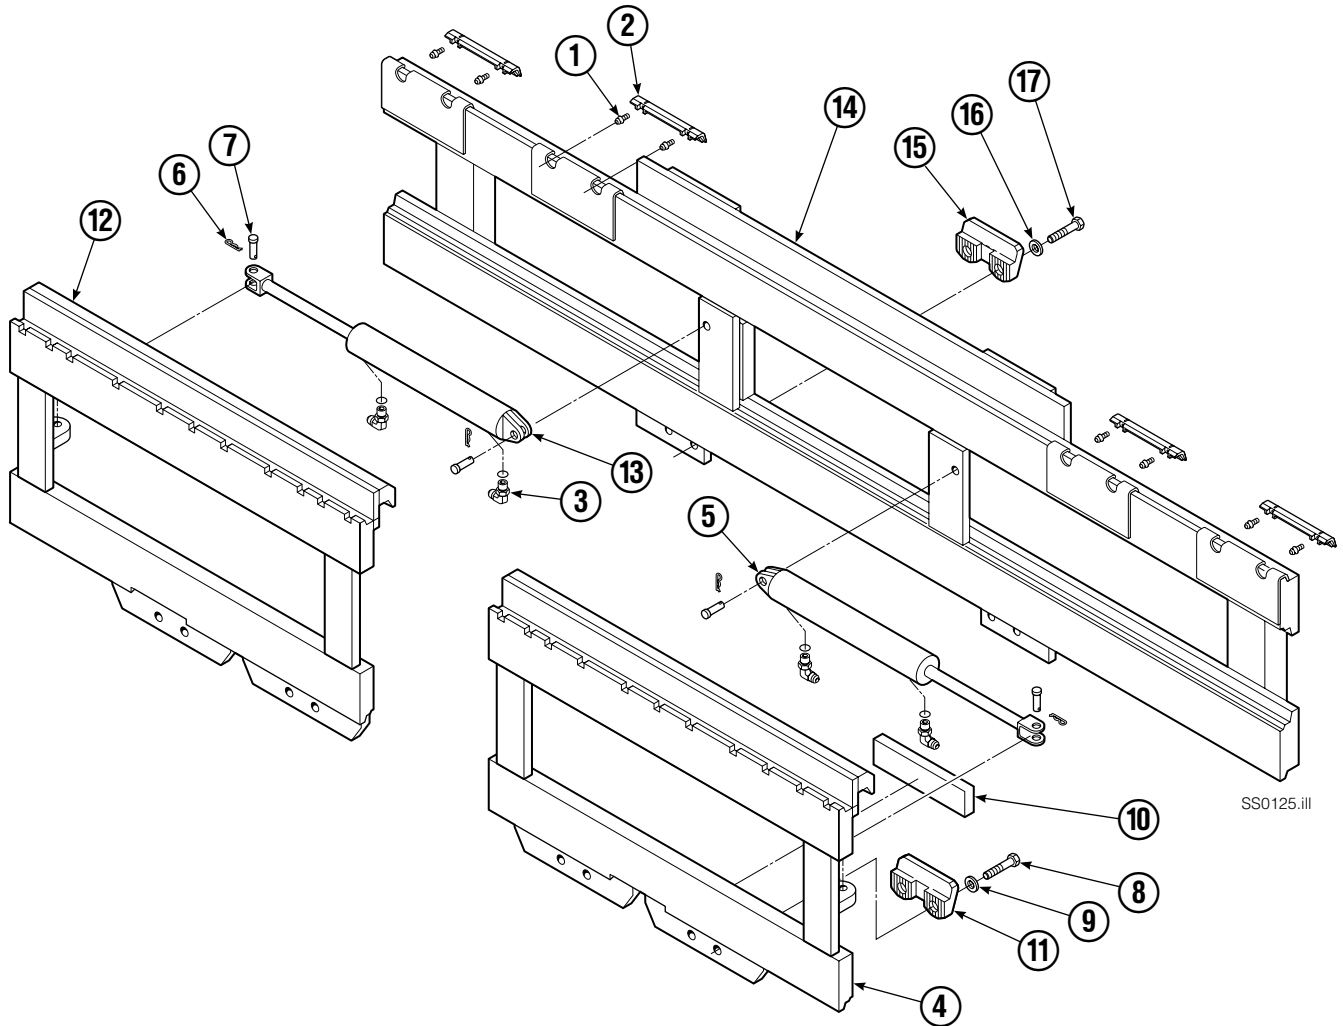

Sideshifter Group

55D							
REF	QTY	PART NO.	DESCRIPTION	REF	QTY	PART NO.	DESCRIPTION
		358809	Sideshifter Group	9	8	667225	▲ Washer
1	8	7403	Grease Fitting	10	4	682814	Lower Bearing
2	4	671165	Bearing Segment	11	4	679360	▲ Lower Hook
3	4	601676	Fitting, 6-6	12	1	358749	R.H. Faceplate ■
4	1	358748	L.H. Faceplate ■	13	1	335480	R.H. Cylinder Assembly ●
5	1	580029	L.H. Cylinder Assembly ●	14	1	358800	False Carriage ★
6	4	672726	Cotter Pin	15	2	675968	◆ Lower Hook ★
7	4	678525	Clevis Pin	16	4	667225	◆ Washer ★
8	8	779010	▲ Capscrew, M16x35	17	4	667369	◆ Capscrew ★

Reference: SK-5804, S-8357

Sideshift Cylinder

FP0079.ill

REF	QTY	PART NO.	DESCRIPTION
		335480	Cylinder Assembly
1	1	553857	Nut
2	1	662452	Seal ■
3	1	553501	Piston
4	1	636851	Wiper ■
5	1	638247	Nylon Ring ■
6	1	675550	Washer (Orifice .085 in.)
7	1	335481	Shell
8	1	335482	Rod
9	1	2785	O-Ring ■
10	1	615128	Back-up Ring ■
11	1	553500	Retainer
12	1	553856	Retaining Ring
13	1	7202	Snap Ring
14	1	641835	Seal ■
15	1	—	Spacer
		553861	Service Kit