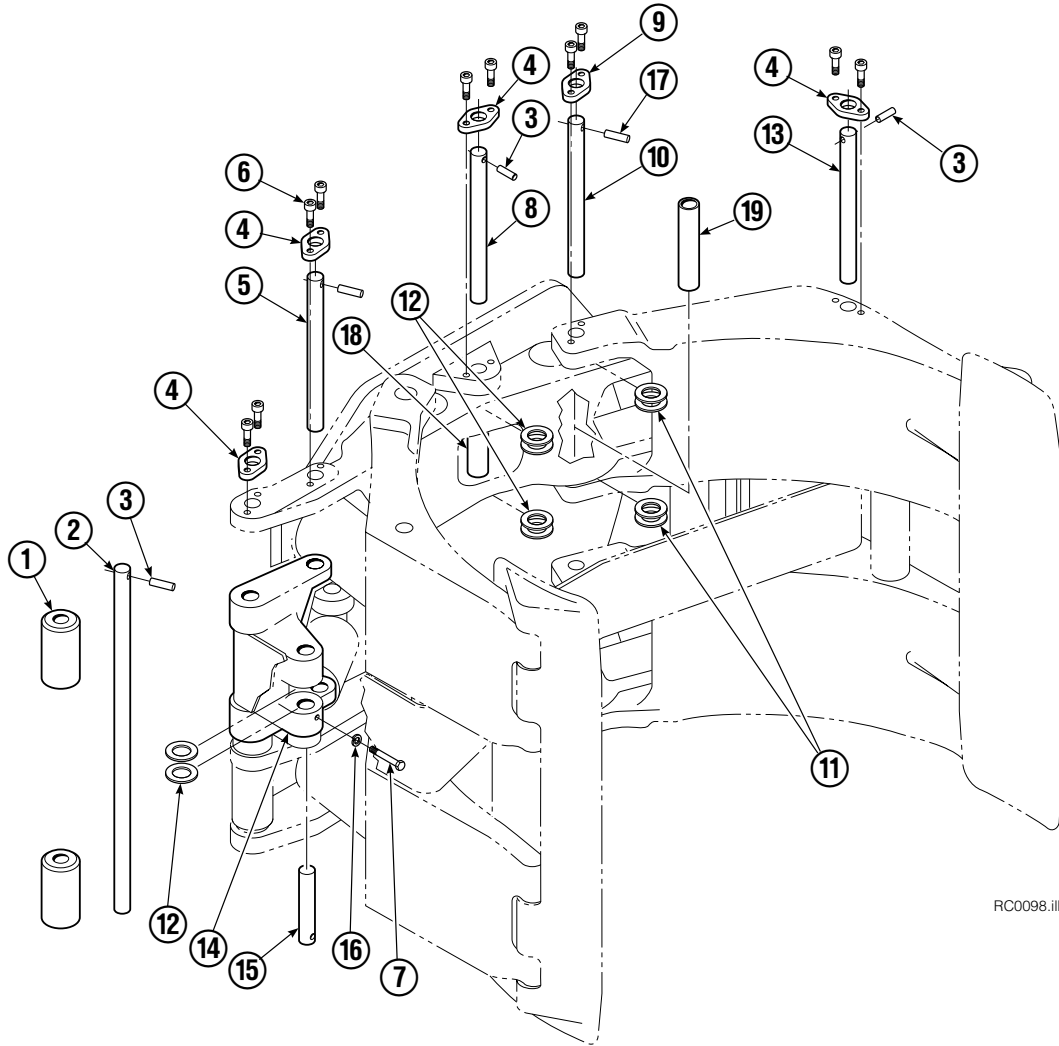

Common Components Group

Adjustable Bumper – Swing Frame

RC0098.ill

90F			
REF	QTY	PART NO.	DESCRIPTION
		394347	Components Group
1	2	675024	Roller
2	1	675021	Pin
3	11	673385	Drive Pin
4	11	674828	Retainer
5	4	675018	Pin
6	30	4466	Capscrew, 3/8 NC x .50
7	2	643518	Capscrew, 5/16 x 2.25
8	2	675019	Pin
9	4	674830	Retainer
10	4	675022	Pin
11	16	673379	Shim
12	16	660200	Shim
13	4	675020	Pin
14	1	356185	Swing Casting
15	2	675023	Pin
16	2	6287	Lockwasher, 5/16
17	4	675086	Drive Pin
18	2	681668	Spacer
19	4	681672	Spacer