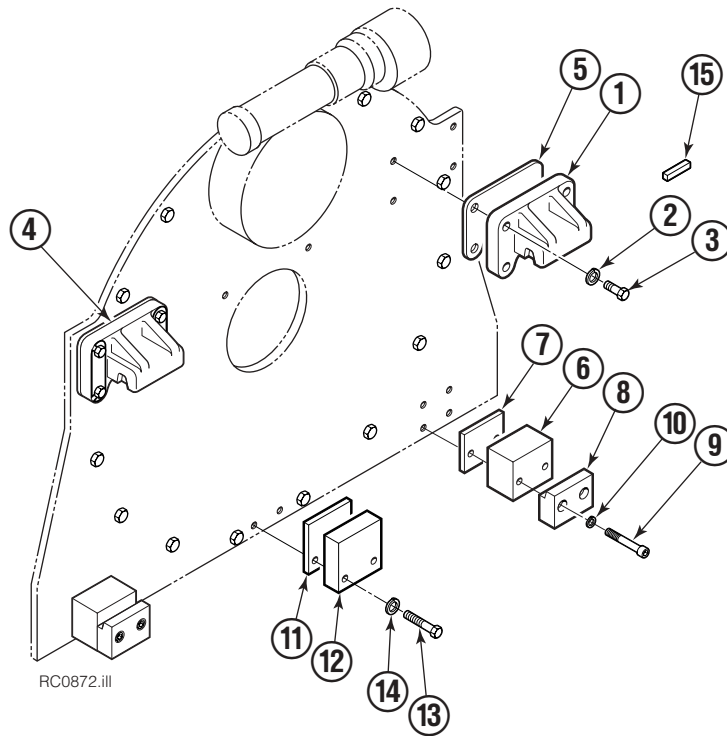

◆ Included in Cylinder Service Kit 660954.

Long Arm Assembly

55C			
REF	QTY	PART NO.	DESCRIPTION
		660208	Long Arm Assembly
1	1	660169	◆ Contact Plate - Algrip
2	2	650846	◆ Pin
3	2	660209	◆ Link
4	1	660176	◆ Pin
5	6	651113	◆ Plug
6	1	660211	◆ Long Arm
7	2	661174	Pin
8	4	651090	Shoulder Bolt
9	4	651091	Eye Bolt
10	2	651374	Pin
11	2	660189	Shim
12	2	661175	Tube - Spacer

◆ Included in Long Arm Sub-Assembly 660188.

Short Arm Assembly

55C			
REF	QTY	PART NO.	DESCRIPTION
		660167	Short Arm Assembly
1	1	660169	◆ Contact Plate - Algrip
2	2	650846	◆ Pin
3	2	660172	◆ Link
4	1	660176	◆ Pin
5	6	651113	◆ Plug
6	1	660177	◆ Short Arm
7	2	661174	Pin
8	4	651090	Shoulder Bolt
9	4	651091	Eye Bolt
10	2	651374	Pin
11	2	660189	Shim
12	2	661175	Tube - Spacer

◆ Included in Short Arm Sub-Assembly 660168.

Mounting Group

Class II, 0°

REF	QTY	PART NO.	DESCRIPTION
		662612	Mounting Group
1	1	662606	Upper Hook, RH
2	8	6292	Lockwasher
3	8	638601	Capscrew
4	1	662630	Upper Hook, LH
5	2	660307	Spacer
6	2	632904	Spacer
7	2	627369	Spacer
8	2	625450	Lower Hook
9	4	607094	Capscrew
10	4	6447	Lockwasher
11	1	639229	Spacer
12	1	639230	Spacer
13	2	3612	Capscrew
14	2	6288	Lockwasher
15	1	669344	Stop Block Kit