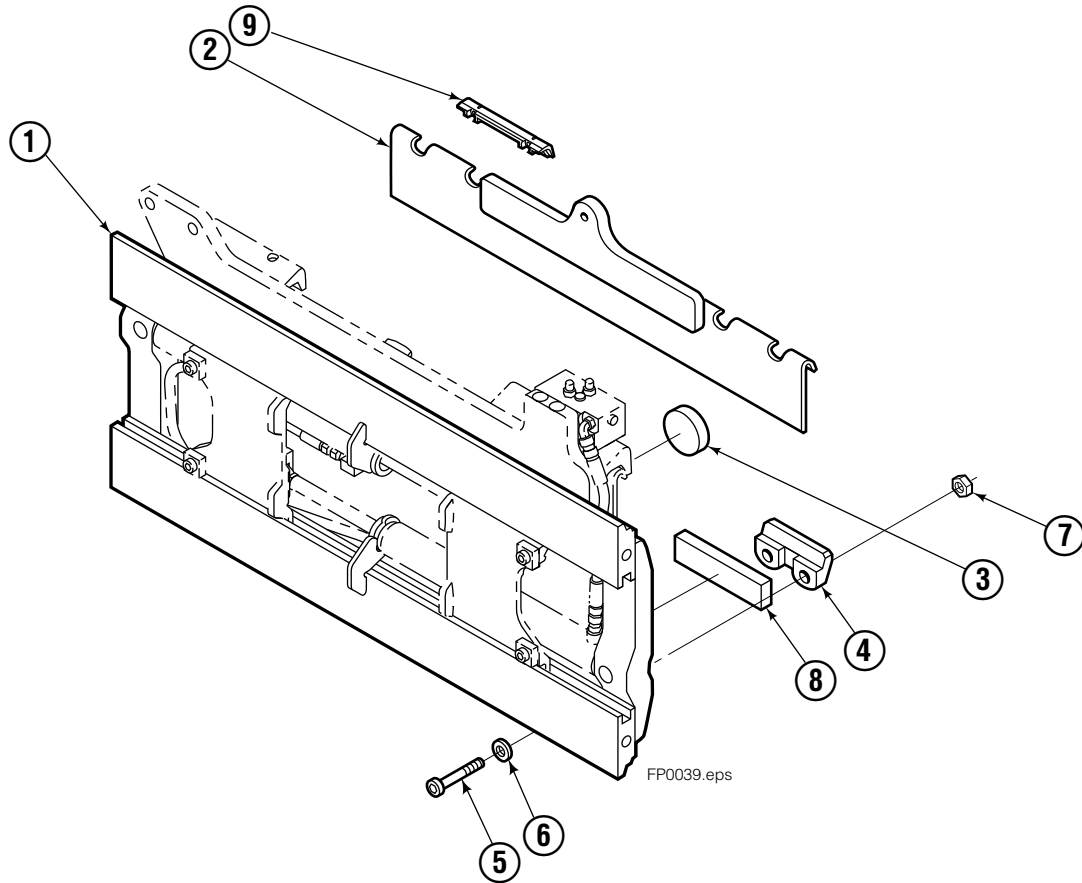

## 55F

REF	QTY	PART NO.	DESCRIPTION	REF	QTY	PART NO.	DESCRIPTION
		6112891	Non-Sideshifting Mounting-34" ■	5	4	752903	Capscrew
1	1	6112725	Frame-34" ■	6	4	667225	Washer
2	1	6112872	Anchor Bracket-34" ■	7	4	678990	Nut
3	1	—	Center Bearing	8	2	207209	Lower Bearing
4	2	204186	Lower Hook	9	2	204187	Upper Bearing