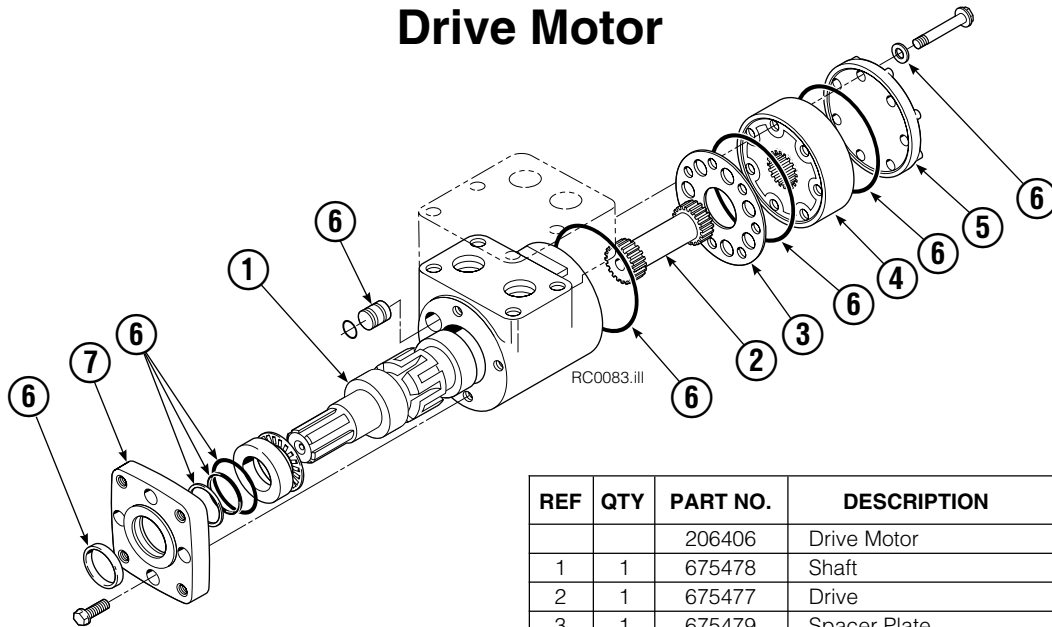

REF	QTY	PART NO.	DESCRIPTION
		206406	Drive Motor
1	1	675478	Shaft
2	1	675477	Drive
3	1	675479	Spacer Plate
4	1	675480	■ Gerotor Set (101-1768-007)
4	1	685074	■ Gerotor Set (101-1768-009)
5	1	675482	End Cap
6	1	206405	● Service Kit
7	1	685089	■ Flange (101-1768-007)
7	1	685090	■ Flange (101-1768-009)