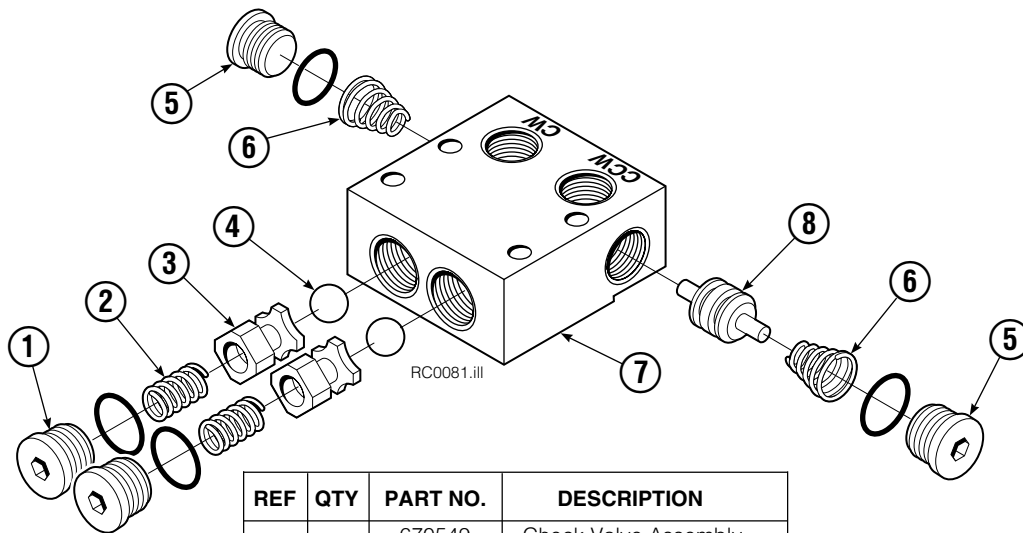

Check Valve

REF	QTY	PART NO.	DESCRIPTION
		670549	Check Valve Assembly
1	2	609453	Fitting, 10
2	2	670552	Spring
3	2	670551	Guide
4	2	7020	Ball
5	2	602580	Fitting, 8
6	2	673989	Spring
7	1	670550	Body
8	1	670553	Spool