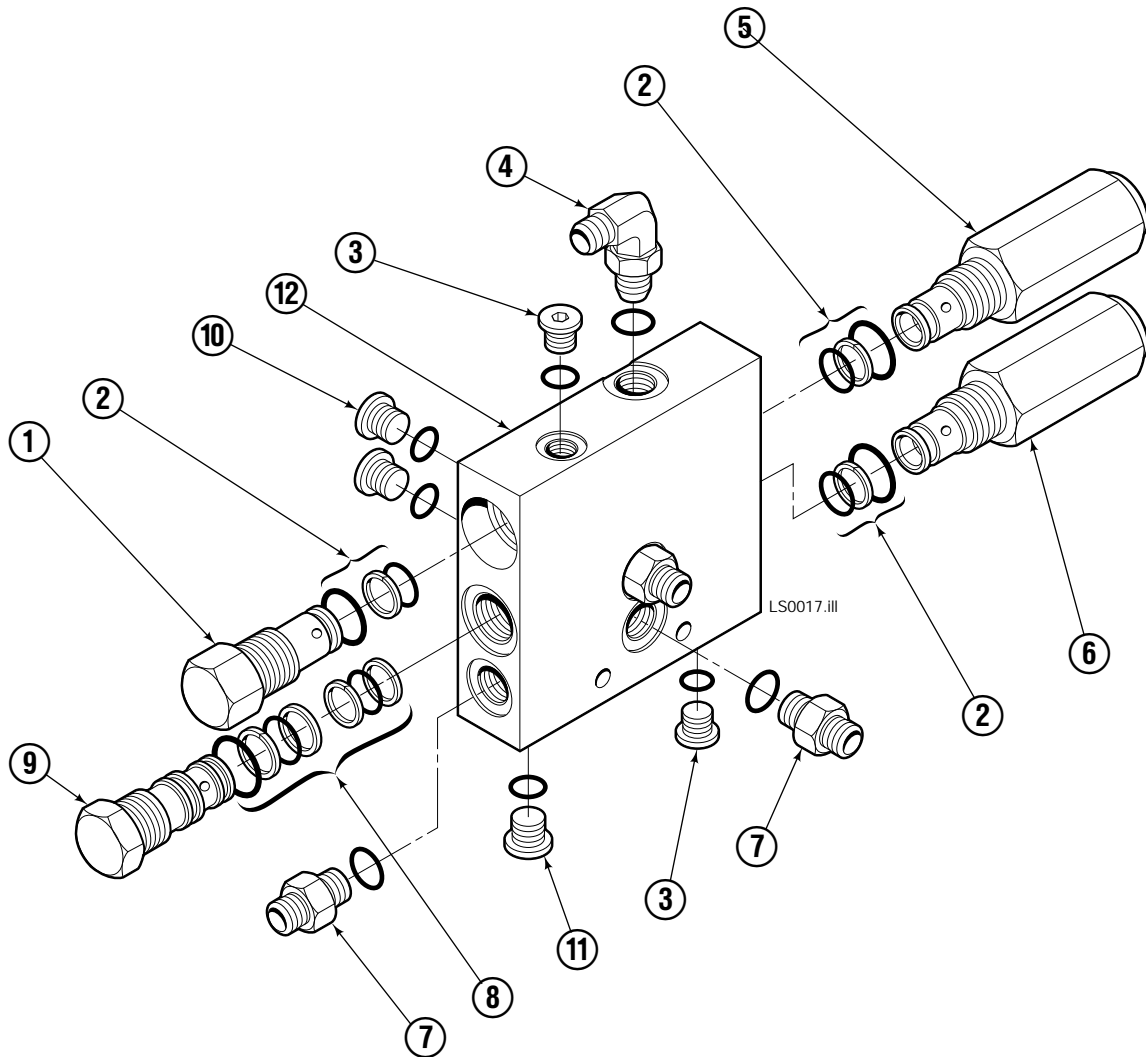

# Frame Group

35E			
REF	QTY	PART NO.	DESCRIPTION
1	3	206478	Capscrew, M10x1.5x30-10,9
2	9	201570	Washer
3	2	201956	Shim
4	1	201976	Cylinder Clevis
5	4	678990	Nut
6	2	211250	Capscrew
7	1	202129	Frame
8	1	◆ 582490	Cylinder
9	2	601676	Fitting, 6-6
10	1	2645	Fitting, 6
11	1	611329	Fitting, 6-6
12	1	675058	Hose
13	2	2680	Fitting, 6-6
14	1	206880	Hose
15	2	689997	Capscrew, M16x2x45-8.8
16	2	667225	Washer
17	1	201568	Capscrew
18	1	680253	Lockwasher, M8
19	1	205349	Washer
20	1	202049	Lower Hook
21	1	767414	Nut, M8
22	8	209684	Capscrew, M10x1.5x55-10,9
23	2	768795	Capscrew
24	1	■ 202047	Valve Assembly
25	4	766154	Capscrew
26	4	211179	Washer
27	2	3006345	Backrest
28	2	668910	Bearing
29	2	668911	Bearing
30	2	202055	Arm Bar

# Load Stabilizer Cylinder

<b>35E</b>			
REF	QTY	PART NO.	DESCRIPTION
		582490	Cylinder Assembly
1	1	562298	Shell
2	1	562299	Rod
3	1	-	Spacer
4	1	667623	Nut
5	1	■ 557598	Piston Seal
6	1	559702	Piston
7	1	■ 2716	O-Ring
8	1	■ 2722	O-Ring
9	1	■ 615126	Back-Up Ring
10	1	■ 663728	Rod Seal
11	1	562300	Retainer
12	1	■ 626468	Wiper
		562447	Service Kit

## 35E

REF	QTY	PART NO.	DESCRIPTION
		202047	Valve Assembly
1	1	682168	Valve Cartridge
2	3	682170	Service Kit
3	2	663694	Plug, 3
4	1	601676	Fitting, 6-6
5	1	201566	Valve Cartridge - Adjustable Relief
6	1	201565	Valve Cartridge - Fixed Relief
7	3	604511	Fitting, 6-6
8	1	204424	Service Kit
9	1	201564	Valve Cartridge - P. O. Check
10	2	604510	Plug, 6
11	1	609234	Plug, 4
12	1	202125	Valve Body