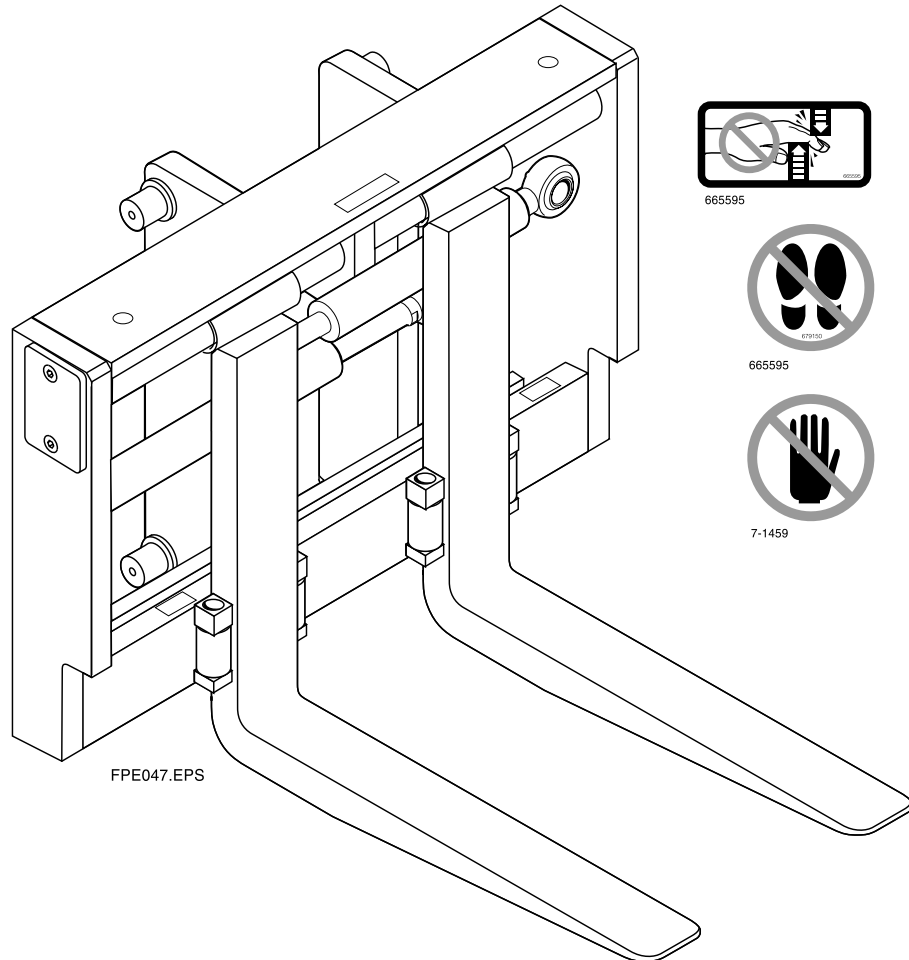

Decals

Warnungsschild

Auto Collant

FPE047.EPS

665595

665595

7-1459

Qty.	Part No.	Description	Bezeichnung	Description	Benämning
2	665595	No hand hold decal	Warnungsschild	Auto Collant	Dekal
2	679150	No step decal	Warnungsschild	Auto Collant	Dekal
1	7-1455	Open decal	Warnungsschild	Auto Collant	Dekal
1	7-1456	Close decal	Warnungsschild	Auto Collant	Dekal
1	7-1457	Sideshift Left decal	Warnungsschild	Auto Collant	Dekal
1	7-1458	Sideshift Right decal	Warnungsschild	Auto Collant	Dekal
1	7-1455	No hand hold decal	Warnungsschild	Auto Collant	Dekal