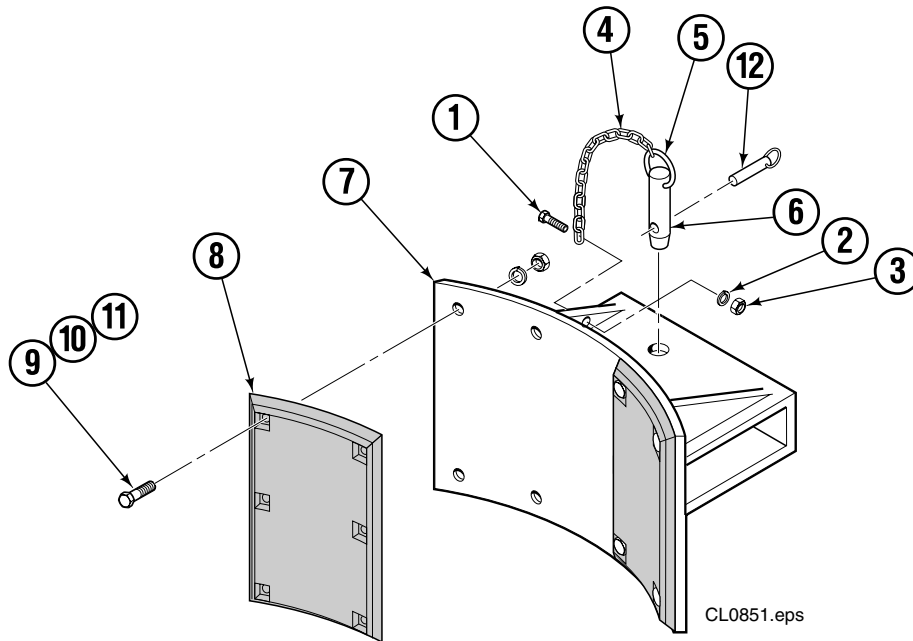

Drum Arm, Slip-On Faßarm-gruppe Groupe Bras à fûts

L-632890

CL0851.eps

Ref	Qty	Part No.	Description	Bezeichnung	Description
1	1	3552	Capscrew	Kopfschraube	Vis à tête
2	1	6286	Washer	Unterlegblech	Rondelle
3	1	5926	Nut	Mutter	Ecrou1
4	1	10981	Chain	Kette	Chaîne
5	1	10980	Handle	Griff	Poignée
6	1	638206	Pin	Bolzen	Goupille
7	1	633447	Slip-on arm	Mehrzweckarm	Bras amovible
8	2	624701	Contact pad	Platte	Plateau
9	8	10108	Capscrew	Kopfschraube	Vis à tête
10	8	6409	Washer	Unterlegblech	Rondelle
11	8	5928	Nut	Mutter	Ecrou1
12	1	638220	Pin	Bolzen	Goupille