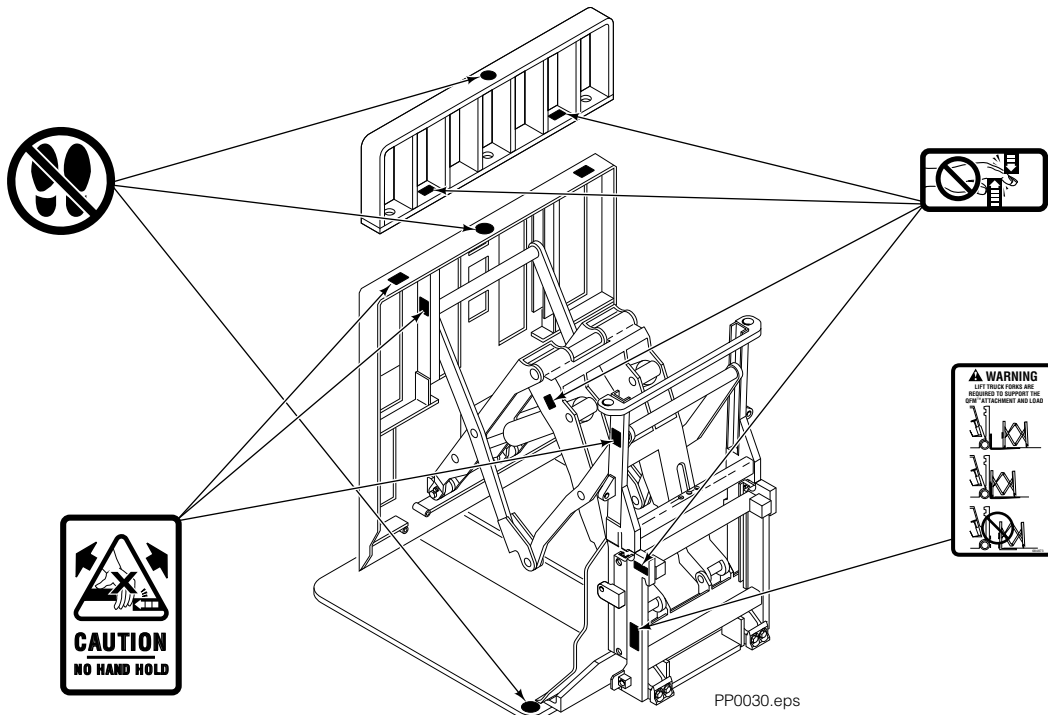

Decals

35E/45E Sheet-Sav

Decals

35E/45E QFM™ Sheet-Sav

Frame Group ITA II

35E/45E			
REF	QTY	PART NO.	DESCRIPTION
		204625	Frame Group with Platens
1	1	205019	Frame with Platens
2	1	2453	Fitting, 6-6
3	3	2680	Fitting, 6-6
4	1	2375	Fitting, 6-6
5	1	683186	Tube
6	1	683187	Tube
7	2	763025	Nut
8	2	681473	Lockwasher
9	2	676280	Hook
10	4	768554	Capscrew
11	4	667910	Washer
12	2	683188	Pivot Hook
13	2	768837	Capscrew
14	2	683189	Pin Assembly
15	2	204938	Setscrew
16	2	5930	Nut