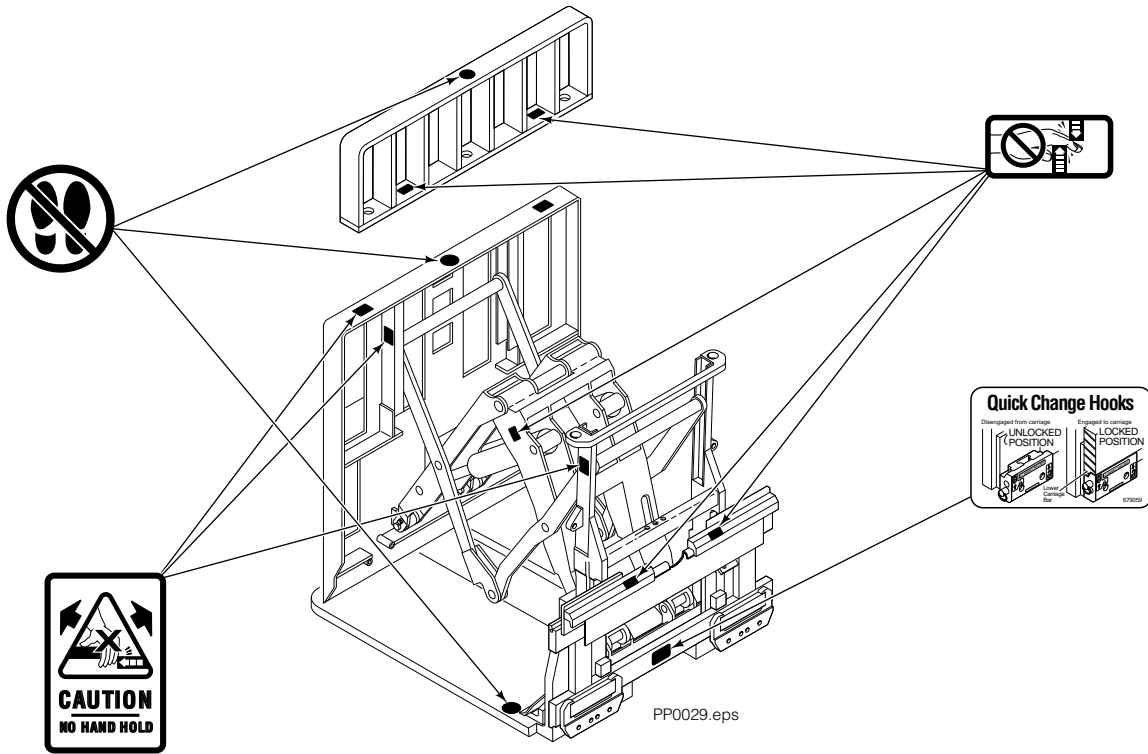

Decals

35E/45E Sheet-Sav

Decals

35E/45E QFM™ Sheet-Sav

Frame Group ITA II

35E/45E			
REF	QTY	PART NO.	DESCRIPTION
		204625	Frame Group with Platens
1	1	205019	Frame with Platens
2	1	2453	Fitting, 6-6
3	3	2680	Fitting, 6-6
4	1	2375	Fitting, 6-6
5	1	683186	Tube
6	1	683187	Tube
7	2	763025	Nut
8	2	681473	Lockwasher
9	2	676280	Hook
10	4	768554	Capscrew
11	4	667910	Washer
12	2	683188	Pivot Hook
13	2	768837	Capscrew
14	2	683189	Pin Assembly
15	2	204938	Setscrew
16	2	5930	Nut