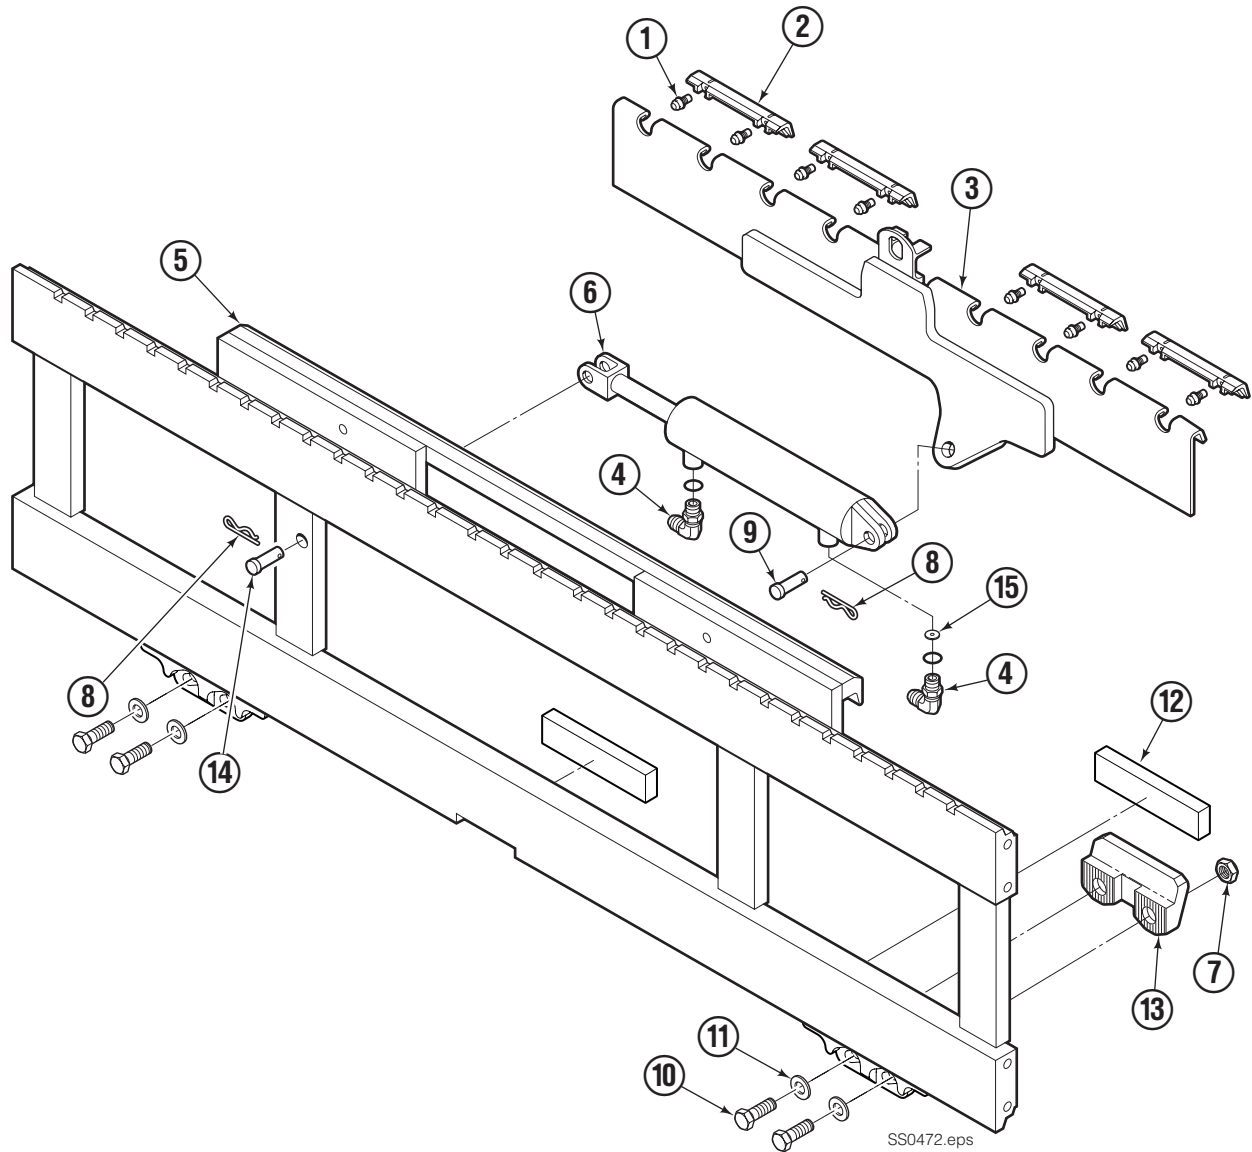

Sideshift Assembly

150D							
REF	QTY	PART NO.	DESCRIPTION	REF	QTY	PART NO.	DESCRIPTION
		6106118	Sideshifter Assembly	9	1	686215	▲ Clevis Pin
1	4	7403	Grease Fitting	10	4	752903	● Capscrew, M16 x 45
2	4	672018	Bearing Segment	11	4	667225	● Washer
3	1	686240	Anchor Bracket	12	3	208350	Lower Bearing
4	2	601676	▲ Fitting, 6-6	13	2	6004779	● Lower Hook
5	1	206554	Faceplate ■	14	1	686214	▲ Clevis Pin
6	1	686243	Cylinder ◆	15	2	6024818	▲ Restrictor Washer
7	4	678990	● Nut, M16			672022	Service Kit - items 1 & 2
8	2	686217	▲ Cotter Pin			675856	Service Kit - item 12