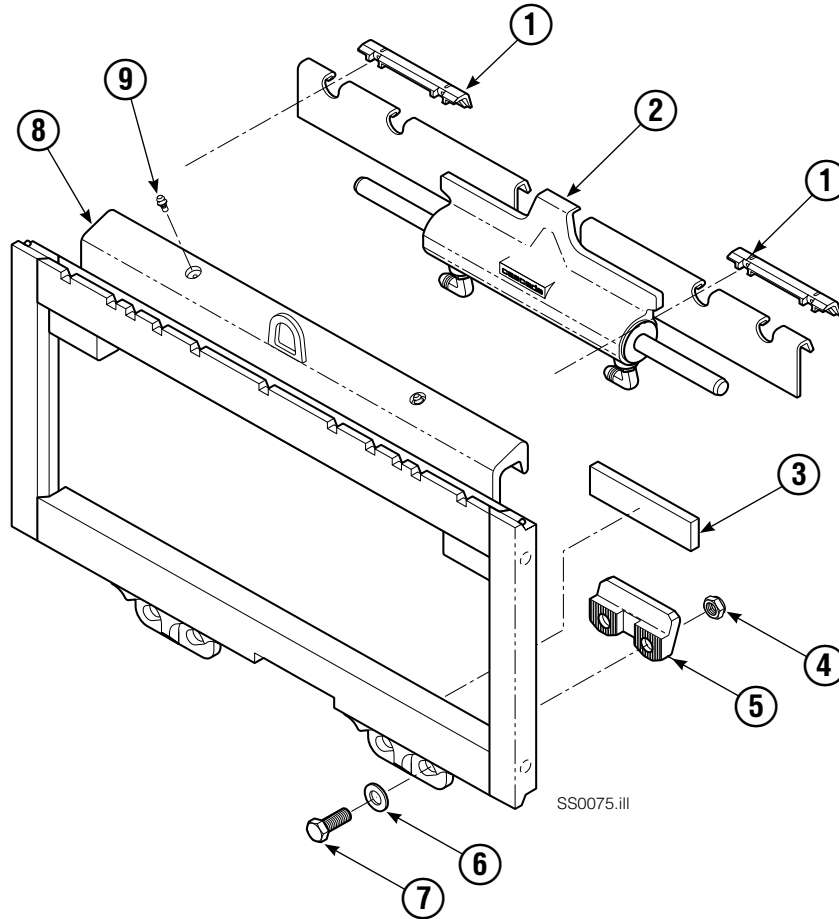

Lower Hook Group 204182
Common Parts 207376

55E			
REF	QTY	PART NO.	DESCRIPTION
1	▼	204187	Upper Bearing
2	1	■	Cylinder
3	▼	207209	Lower Bearing, 19 mm X
★4	4	553857	Nut, 5/8NC GR5
★5	2	204186	Lower Hook
★6	4	667225	Washer
★7	4	639121	Capscrew, 5/8NCx1.50 GR5
8	1	●	Frame
9	▼	7403	Zerk Fitting