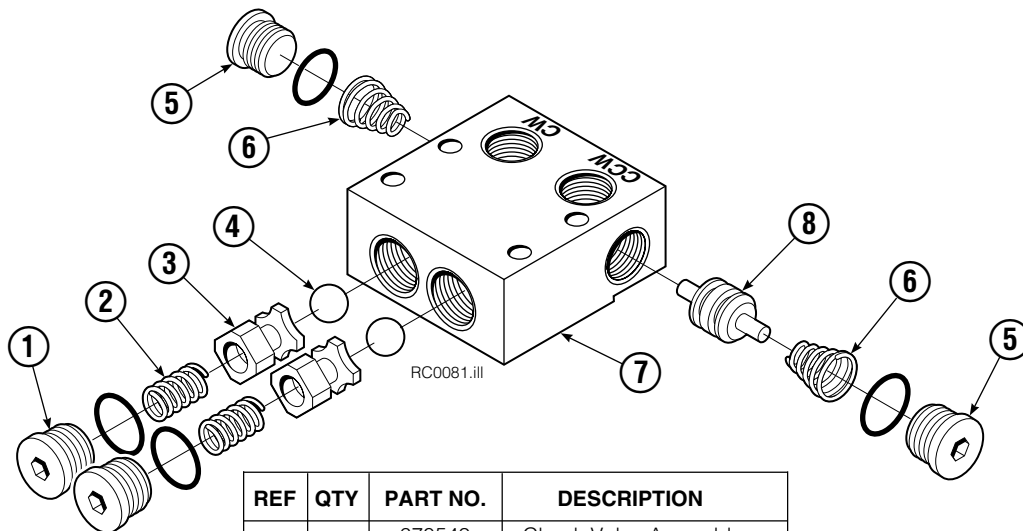

Check Valve

REF	QTY	PART NO.	DESCRIPTION
		670549	Check Valve Assembly
1	2	609453	Fitting, 10
2	2	670552	Spring
3	2	670551	Guide
4	2	7020	Ball
5	2	602580	Fitting, 8
6	2	673989	Spring
7	1	670550	Body
8	1	670553	Spool