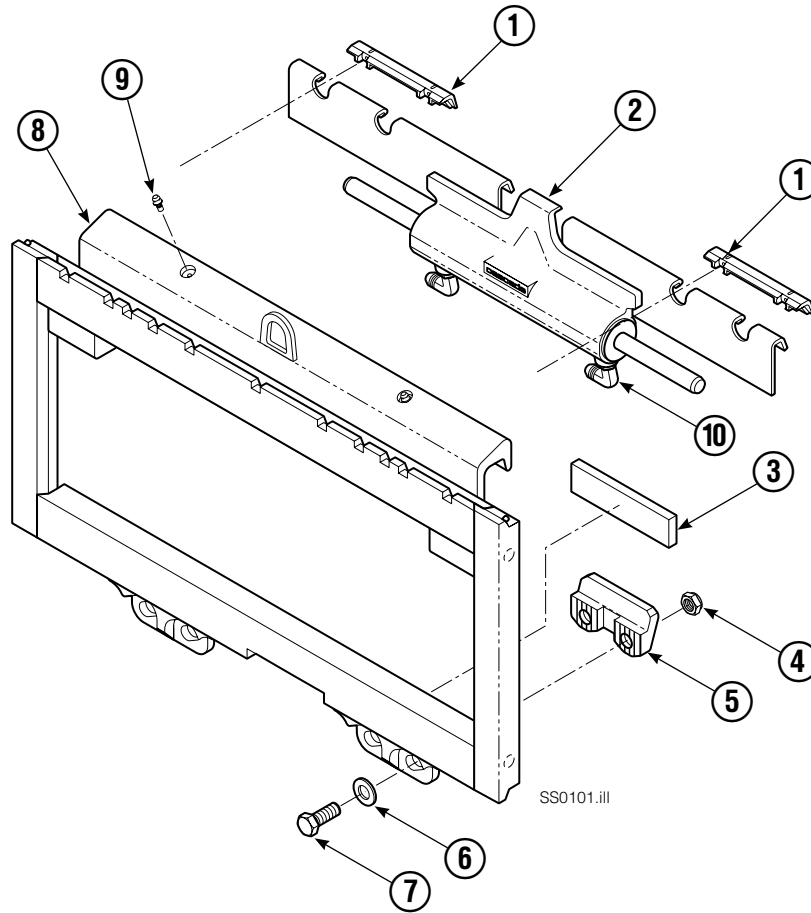

Sideshift Group

Lower Hook Group 204182

Common Parts 207376

55E			
REF	QTY	PART NO.	DESCRIPTION
1	2	204187	Upper Bearing
2	1	205841	Cylinder
3	2	207209	Lower Bearing
4	4	553857	★ Nut, 5/8NC GR5
5	2	204186	★ Lower Hook
6	4	667225	★ Washer
7	4	639121	★ Capscrew, 5/8NCx1.50 GR5
8	1	3817-72	Frame ●
9	▼	651853	Zerk Fitting
10	2	601676	◆ Fitting, 6-6