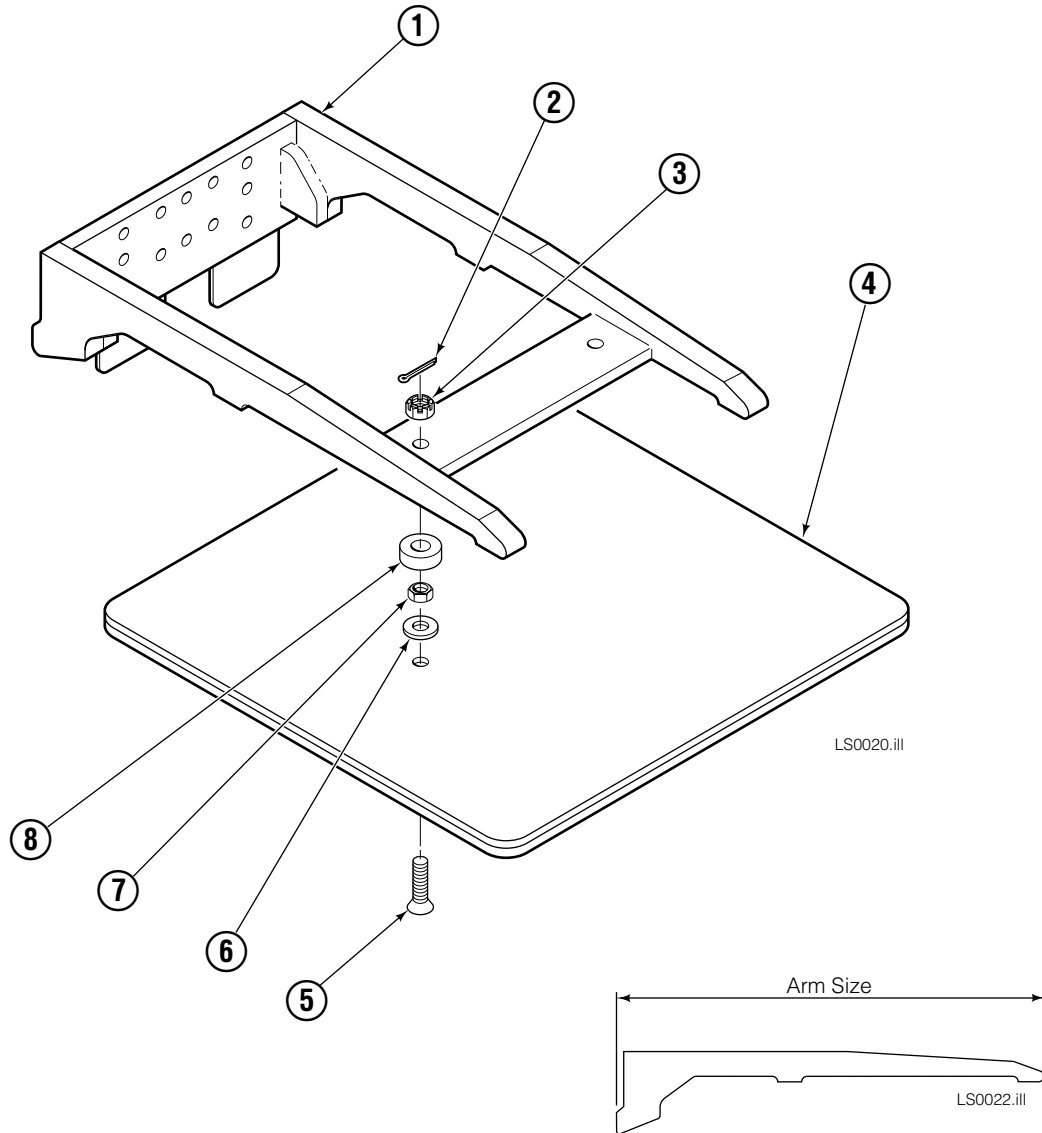

- ◆ See page 3 for parts breakdown.
- See page 8 for parts breakdown.

Load Stabilizer Cylinder

35E					
REF	QTY	PART NO.	PART NO.	PART NO.	DESCRIPTION
		582490	582595	583675	Cylinder Assembly
1	1	562298	563254	562298	Shell
2	1	562299	562598	562299	Rod
3	1	-	-	563370	Spacer
4	1	667623	667623	667623	Nut
5	1	■ 557598	■ 557598	■ 557598	Piston Seal
6	1	559702	559702	559702	Piston
7	1	■ 2716	■ 2716	■ 2716	O-Ring
8	1	■ 2722	■ 2722	■ 2722	O-Ring
9	1	■ 615126	■ 615126	■ 615126	Back-Up Ring
10	1	■ 663728	■ 663728	■ 663728	Rod Seal
11	1	562300	562300	562300	Retainer
12	1	■ 626468	■ 626468	■ 626468	Wiper
		562447	562447	562447	Service Kit

■ Included in Service Kit 562447.

Standard Arm Group

35E			
REF	QTY	PART NO.	DESCRIPTION
1	1	202061	Arm – 33"
1	1	202062	Arm – 36"
2	2	6510	Cotter Pin
3	2	5956	Castle Nut, 1/2 NC
4	1	202260	Contact Pad – 30"x30" (33" arm)
4	1	201979	Contact Pad – 30"x36" (36" arm)
4	1	201978	Contact Pad – 36"x36" (36" arm)
5	2	201981	Capscrew
6	2	6205	Washer, 1/2
7	2	5904	Nut, 1/2 NC
8	2	202145	Washer-Rubber