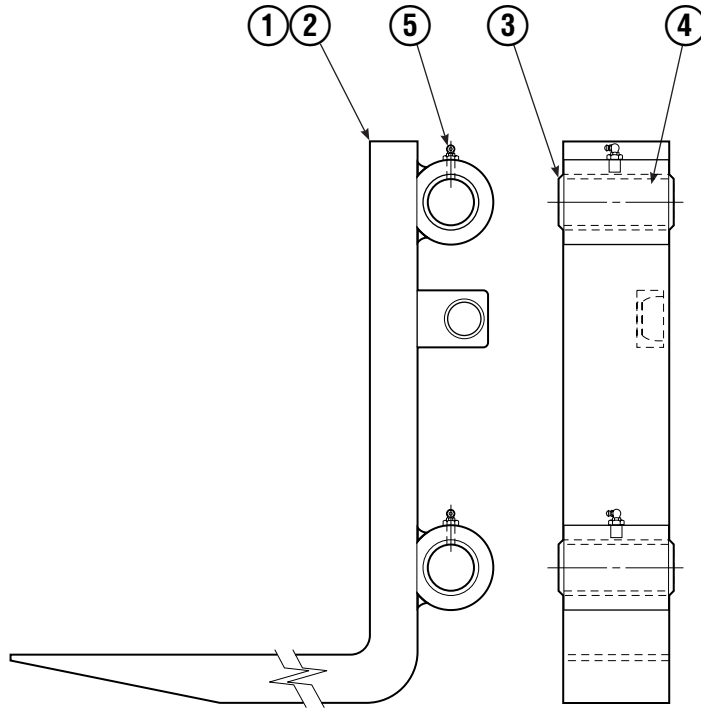

Fork Group

FP0191.III

REF	QTY	PART NO.	DESCRIPTION
		214463	Fork Group
1	1	840211	Fork, L.H.
2	1	840206	Fork, R.H.
3	8	7223	Retaining Ring
4	4	828468	Bushing
5	4	828471	Lube Fitting