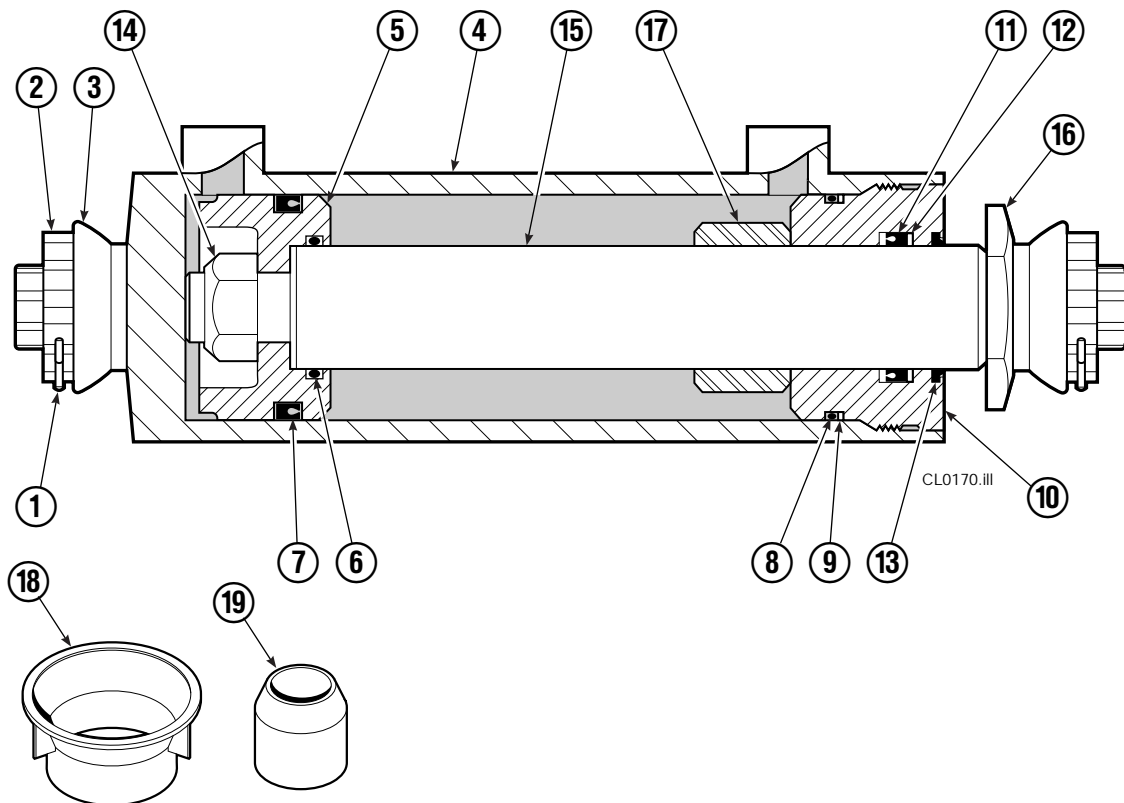

# Restrictor Fitting

REF	QTY	PART NO.	DESCRIPTION
		617487	Restrictor Assembly
1	1	617486	Tee
2	1	2698	O-Ring
3	1	11100	Setscrew
4	1	11099	Cap
5	1	5715	Jam Nut
6	1	2840	O-Ring

# Cylinder

120C			
REF	QTY	PART NO.	DESCRIPTION
		383034	Cylinder Assembly
1	2	■ 6511	Cotter Pin
2	2	■ 667667	Retainer
3	2	■ 667668	Nut
4	1	564906	Shell
5	1	558402	Piston
6	1	✕ 2722	O-Ring
7	1	✕ 557376	Seal
8	1	✕ 2791	O-Ring
9	1	✕ 615134	Back-Up Ring
10	1	667675	Retainer
11	1	✕ 662451	Seal
12	1	✕ 638246	Nylon Ring
13	1	✕ 628047	Wiper
14	1	561012	Nut
15	1	564954	Rod
16	1	667676	Washer
17	1	829236	Spacer
18	1	✕ 671049	Seal Loader, Piston
19	1	✕ 671052	Seal Loader, Retainer
		667723	Service Kit