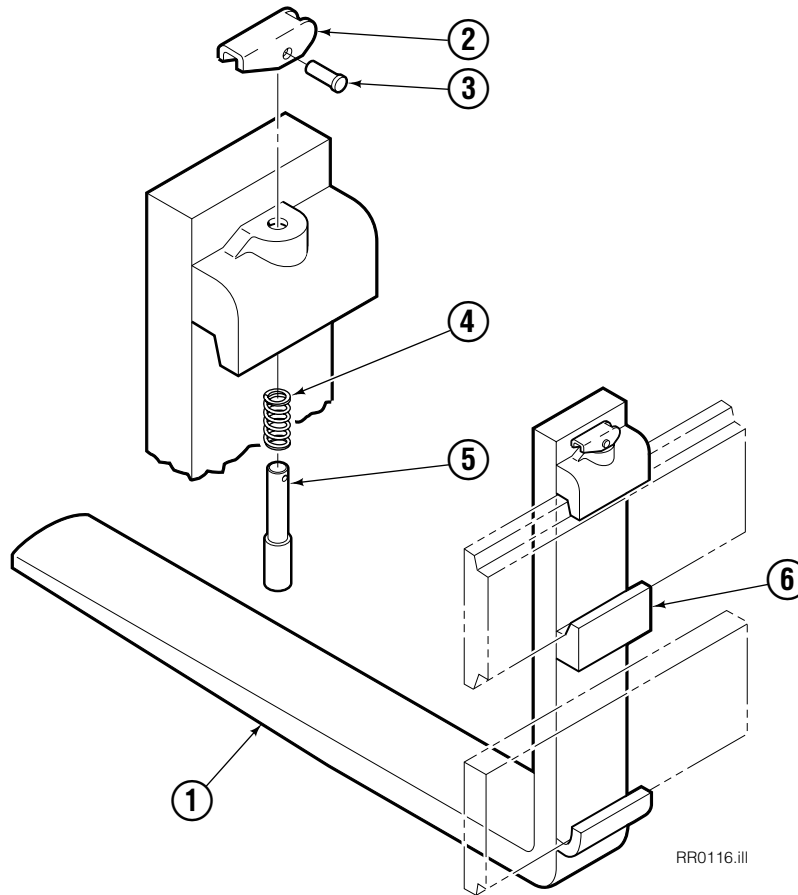

● Compatible with water glycol based hydraulic fluids.

Check Valve

REF	QTY	PART NO.	DESCRIPTION
		670549	Check Valve Assembly
1	2	609453	Fitting, 10
2	2	670552	Spring
3	2	670551	Guide
4	2	7020	Ball
5	2	602580	Fitting, 8
6	2	673989	Spring
7	1	670550	Body
8	1	670553	Spool

Fork Bar Group

40D			
REF	QTY	PART NO.	DESCRIPTION
		206772	Fork Bar Group
1	4	4880	Capscrew, 1/2 NC x 1.0 GR8
2	12	607084	Capscrew, 3/4 NC x 1.25 GR8
3	2	624394	Keeper
4	1	625457	Upper Bar
5	1	680086	Lower Bar
6	12	6447	Lockwasher, 3/4 ID

Adjustable Forks

RR0116.iii

40D						
REF	QTY	30" PART NO.	36" PART NO.	42" PART NO.	48" PART NO.	DESCRIPTION
		633042	633043	633044	633045	Fork Assembly
1	1	645602	645603	645604	645605	● Fork
2	1	622897	622897	622897	622897	Handle
3	1	8007	8007	8007	8007	Rivet
4	1	622908	622908	622908	622908	Spring
5	1	622907	622907	622907	622907	Pin
6	1	689279	689279	689279	689279	■ Middle Hook