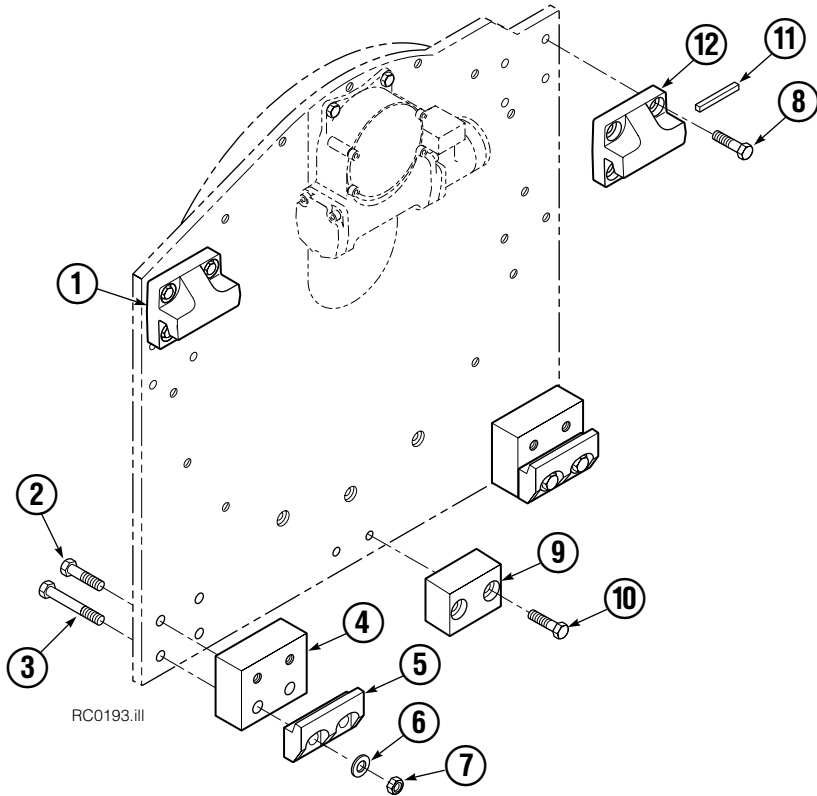

Adjustable Forks

RR0116.iii

40D						
REF	QTY	30" PART NO.	36" PART NO.	42" PART NO.	48" PART NO.	DESCRIPTION
		633042	633043	633044	633045	Fork Assembly
1	1	645602	645603	645604	645605	● Fork
2	1	622897	622897	622897	622897	Handle
3	1	8007	8007	8007	8007	Rivet
4	1	622908	622908	622908	622908	Spring
5	1	622907	622907	622907	622907	Pin
6	1	689279	689279	689279	689279	■ Middle Hook

● Includes item 6 welded in place.

■ Required when using customer supplied forks.

Bolt-On Mounting Group

Class II, 0°			
REF	QTY	PART NO.	DESCRIPTION
		680630	Mounting Group
1	1	670523	Upper Hook – LH
2	4	3709	Capscrew, 5/8 NC x 1.50
3	4	674261	Capscrew, 5/8 NC x 3.75
4	2	676037	Spacer
5	2	675968	Lower Hook
6	4	667225	Washer
7	4	676281	Nut, 5/8 in. ID
8	8	667765	Capscrew, 5/8 NC x 1.50
9	1	680683	Center Spacer
10	2	677828	Capscrew, 1/2 NC x 1.00
11	1	669344	Stop Kit
12	1	670524	Upper Hook – RH