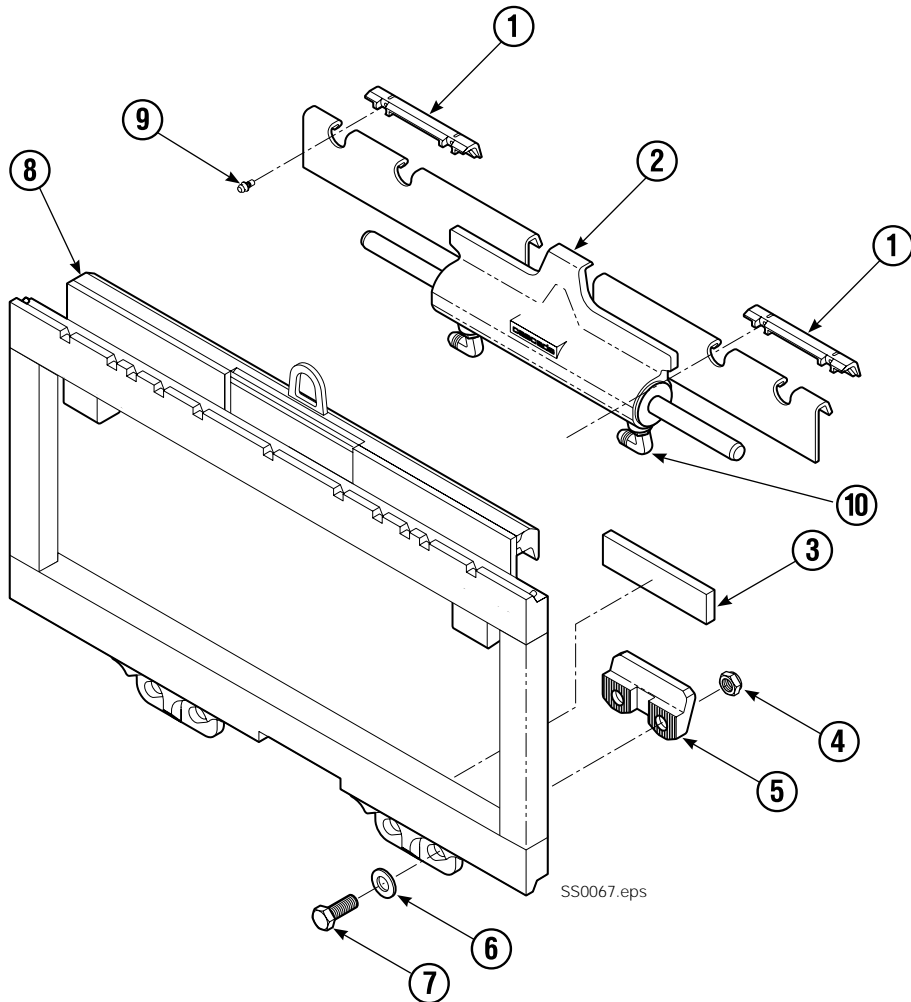

---

**Parts Manual**  
**Ersatzteilliste**  
**Manuel de pièces détachées**

---

**100E Sideshifter**

**100E Seitenschieber**

**100E Tablier à déplacement lateral**

### Ensemble de depl. lateral

Ref.	Qty.	Part No.	Description	Bezeichnung	Description
1	2	672018	Bearing segment	Lager	Glissière
2	1	796247	Cylinder assembly	Zylinder	Verin
3	3	208350	Bearing segment	Lager	Glissière
4	4	678990	Nut	Mutter	Ecrou
5	2	204186	Lower hook	Untere Haken	Crochet inferieur
6	4	667225	Washer	Unterlegscheibe	Rondelle
7	4	752903	Capscrew	Kopfschraube	Vis à tête
8	1	27293-11	Frame	Rahmen	Plaque avant
9	4	7403	Grease fitting	Schmiernippel	Graisser
10	2	765763	Fitting	Verschraubung	Raccord