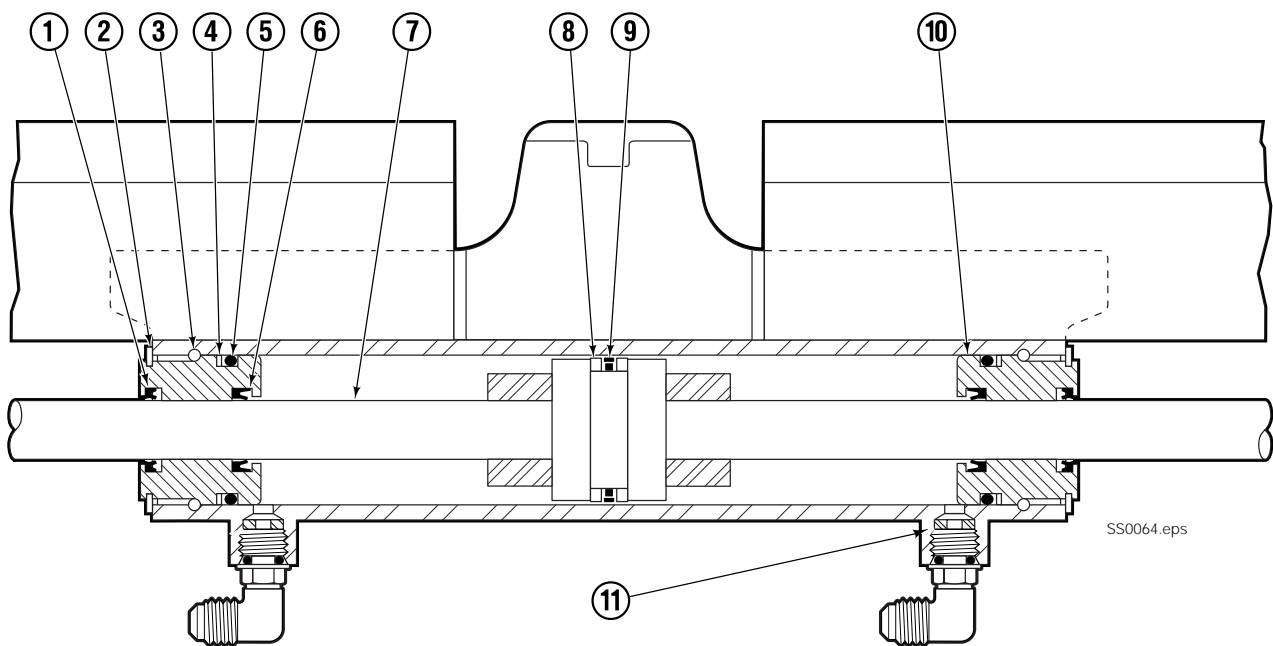

Sideshift Cylinder

Seitenschub-Zylinder

Vérin

Ref	Qty	Partno	Description	Bezeichnung	Description
		796247	Cylinder Assembly	Zylinderzusammenbau	Ensemble de vérin
1	2	■ 564408	Wiper	Abstreifer	Racleur
2	2	3154	Snap Ring	Sicherungsring	Circlips
3	2	564403	Retaining Ring	Ring	Joint
4	2	■ 615131	Back-up Ring	Stutzring	Joint nde protection
5	2	■ 2789	O-Ring	O-Ring	Joint torique
6	2	■ 564406	Seal	Dichtung	Joint
7	1	564401	Rod	Kolbenstange	Tige de vérin
8	2	■ 564404	Bearing ring	Ring	Joint
9	1	■ 564407	Seal	Dichtung	Joint
10	2	564402	Retainer	Zylinderdeckel	Bague de retenue
11	1	221733	Speed control washer	Unterlegscheibe	Rondelle
12	1	●	Cylinder shell - not serviceable, order new cylinder assembly.		

■ Included in Service Kit 564409/ Enthalten im Dichtsatz 564409/ Inclus dans le kit de service 564409